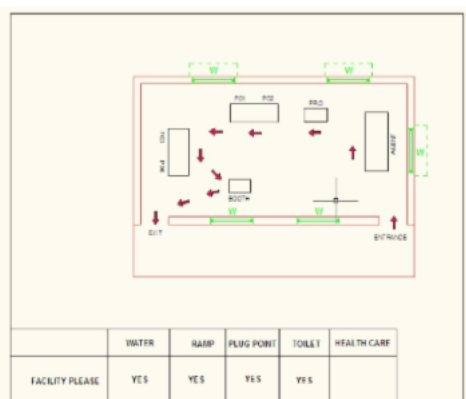

নির্বাচক নিবন্ধন আধিকারিকের স্বাক্ষর

Nazri Naksha

Google Map View

Polling Station Building Front View

Polling Station Front View

Cad View

Key MAP View

1 নাম : বিলকিস বিবি স্বামীর নাম: আহম্মদ বেগ বাড়ির নং : n0097 বয়স : 30 লিঙ্গ : মহিলা	WZI2015139 ফটো উপলব্ধ	2 নাম : সালাম খাঁন পিতার নাম: আবেদ খাঁন বাড়ির নং : n0097 বয়স : 28 লিঙ্গ : পুরুষ	WZI2015147 ফটো উপলব্ধ	3 নাম : সেখ আসপাক পিতার নাম: সেখ কবীর বাড়ির নং : n0004 বয়স : 32 লিঙ্গ : পুরুষ	WZI1966134 ফটো উপলব্ধ
4 নাম : সেখ আসগর পিতার নাম: সেখ কবীর বাড়ির নং : n0004 বয়স : 35 লিঙ্গ : পুরুষ	WZI1966118 ফটো উপলব্ধ	5 নাম : মকসুদা খাতুন পিতার নাম: সেখ আক্রাম বাড়ির নং : n0086 বয়স : 31 লিঙ্গ : মহিলা	WZI1966084 ফটো উপলব্ধ	6 নাম : সেখ মেহবুব পিতার নাম: সেখ মাম্মান বাড়ির নং : n0127 বয়স : 30 লিঙ্গ : পুরুষ	WZI2105849 ফটো উপলব্ধ
7 নাম : বসুমতি প্রামানিক (মন্ডল) স্বামীর নাম: সমীরন মন্ডল বাড়ির নং : n0131 বয়স : 28 লিঙ্গ : মহিলা	WZI2125128 ফটো উপলব্ধ	8 নাম : সুরজিৎ মন্ডল পিতার নাম: তপন মন্ডল বাড়ির নং : n0132 বয়স : 27 লিঙ্গ : পুরুষ	WZI2125136 ফটো উপলব্ধ	9 নাম : সাহিদা বিবি স্বামীর নাম: আবেদ খাঁন বাড়ির নং : n0097 বয়স : 51 লিঙ্গ : মহিলা	CMF2467470 ফটো উপলব্ধ
10 নাম : সাবির আলী খাঁন পিতার নাম: আবেদ খাঁন বাড়ির নং : n0097 বয়স : 38 লিঙ্গ : পুরুষ	WZI1605294 ফটো উপলব্ধ	11 নাম : সালামা খাতুন স্বামীর নাম: সাবির শা বাড়ির নং : n0115 বয়স : 31 লিঙ্গ : মহিলা	WZI1724913 ফটো উপলব্ধ	12 নাম : সেখ সামাদ পিতার নাম: সেখ আক্রাম বাড়ির নং : n0086 বয়স : 43 লিঙ্গ : পুরুষ	WZI1724905 ফটো উপলব্ধ
13 নাম : সেখ তাজমুল হক পিতার নাম: সেখ আমানুল্লা বাড়ির নং : এন0106 বয়স : 28 লিঙ্গ : পুরুষ	WZI2183465 ফটো উপলব্ধ	14 নাম : সেখ মাম্মান পিতার নাম: সেখ রহমান বাড়ির নং : n0127 বয়স : 73 লিঙ্গ : পুরুষ	WZI2270585 ফটো উপলব্ধ	15 নাম : জামিলা খাতুন স্বামীর নাম: রুহুল আমিন সা বাড়ির নং : n0121 বয়স : 60 লিঙ্গ : মহিলা	WZI2270486 ফটো উপলব্ধ
16 নাম : সেখ সফি পিতার নাম: সেখ আক্রাম বাড়ির নং : n0086 বয়স : 29 লিঙ্গ : পুরুষ	WZI1934918 ফটো উপলব্ধ	17 নাম : সাহাজাদি বিবি স্বামীর নাম: সেখ মহিনুদ্দিন বাড়ির নং : n0129 বয়স : 35 লিঙ্গ : মহিলা	WZI1723931 ফটো উপলব্ধ	18 নাম : হ্যারিসন বিবি স্বামীর নাম: হাম্মান খাঁন বাড়ির নং : n0101 বয়স : 81 লিঙ্গ : মহিলা	WZI2270429 ফটো উপলব্ধ
19 নাম : সেখ হামদুল সেখ পিতার নাম: সেখ মাম্মান সেখ বাড়ির নং : n0127 বয়স : 31 লিঙ্গ : পুরুষ	WZI2105864 ফটো উপলব্ধ	20 নাম : সেক আবুল কালাম পিতার নাম: কাজাহার সেখ বাড়ির নং : n0056 বয়স : 45 লিঙ্গ : পুরুষ	CMF0059022 ফটো উপলব্ধ	21 নাম : পহেজুল বেগ পিতার নাম: খালেক বেগ বাড়ির নং : n0096 বয়স : 50 লিঙ্গ : পুরুষ	CMF2557254 ফটো উপলব্ধ
22 নাম : জাহানারা বিবি স্বামীর নাম: মুরসিদ খাঁন বাড়ির নং : এন0104 বয়স : 39 লিঙ্গ : মহিলা	CMF2528792 ফটো উপলব্ধ	23 নাম : হালিমা বিবি স্বামীর নাম: সেখ হোসেন বাড়ির নং : n0125 বয়স : 42 লিঙ্গ : মহিলা	WZI1966100 ফটো উপলব্ধ	24 নাম : হাসিবুল খাঁ পিতার নাম: জালাল আলি খাঁন বাড়ির নং : n0123 বয়স : 42 লিঙ্গ : পুরুষ	WZI1400571 ফটো উপলব্ধ
25 নাম : হাসনা বিবি স্বামীর নাম: সেখ সামাদ বাড়ির নং : n0086 বয়স : 37 লিঙ্গ : মহিলা	WZI1421155 ফটো উপলব্ধ	26 নাম : সেখ আমানুল্লা পিতার নাম: সেক আলিআকবর বাড়ির নং : n0106 বয়স : 56 লিঙ্গ : পুরুষ	WZI2270494 ফটো উপলব্ধ	27 নাম : সেখ আবুকালাম পিতার নাম: সেখ আক্রাম বাড়ির নং : n0006 বয়স : 48 লিঙ্গ : পুরুষ	CMF2396240 ফটো উপলব্ধ
28 নাম : সেক মুশেদ পিতার নাম: সেক আবুকালাম বাড়ির নং : এন0006 বয়স : 21 লিঙ্গ : পুরুষ	WZI2770444 ফটো উপলব্ধ	29 নাম : মুসালামি বিবি স্বামীর নাম: সেখ আবুকালাম বাড়ির নং : এন0094 বয়স : 44 লিঙ্গ : মহিলা	CMF2467462 ফটো উপলব্ধ	30 নাম : সেখ আক্রাম পিতার নাম: সেখ আয়ুব বাড়ির নং : n0086 বয়স : 83 লিঙ্গ : পুরুষ	WZI2270270 ফটো উপলব্ধ