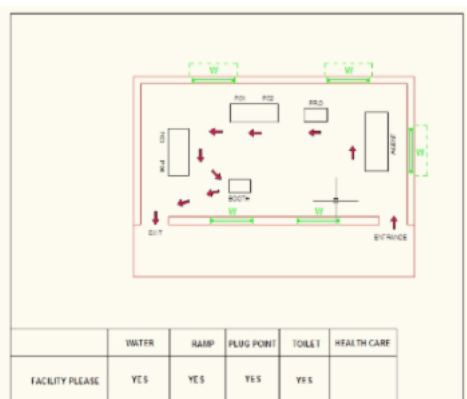

নির্বাচক নিবন্ধন আধিকারিকের স্বাক্ষর

Nazri Naksha

Google Map View

Polling Station Building Front View

Polling Station Front View

Cad View

Key MAP View

1 নাম : দেবী সাহ স্বামীর নাম: উজ্জল সাহ বাড়ির নং : n0112 বয়স : 31 লিঙ্গ : মহিলা	WZI2106151 ফটো উপলব্ধ	2 নাম : কাকলি আড়ি রঞ্জিত স্বামীর নাম: দেবরত রঞ্জিত বাড়ির নং : n0183 বয়স : 32 লিঙ্গ : মহিলা	WZI1758853 ফটো উপলব্ধ	3 নাম : কাজলরানী সাউ স্বামীর নাম: রবীন সাউ বাড়ির নং : n0112 বয়স : 58 লিঙ্গ : মহিলা	WB/30/206/465130 ফটো উপলব্ধ
4 নাম : উজ্জল সাউ পিতার নাম: রবীন সাউ বাড়ির নং : n0112 বয়স : 36 লিঙ্গ : পুরুষ	WZI1421452 ফটো উপলব্ধ	5 নাম : সিন্ধু বালা সাউ স্বামীর নাম: নিকুঞ্জ সাউ বাড়ির নং : n0113 বয়স : 74 লিঙ্গ : মহিলা	WZI2516441 ফটো উপলব্ধ	6 নাম : সন্টু কুমার সাউ পিতার নাম: নিকুঞ্জ বিহারী সাউ বাড়ির নং : n0113 বয়স : 38 লিঙ্গ : পুরুষ	WZI0793638 ফটো উপলব্ধ
7 নাম : কাকলি সাহ স্বামীর নাম: সমির সাউ বাড়ির নং : n0113 বয়স : 39 লিঙ্গ : মহিলা	CMF2396414 ফটো উপলব্ধ	8 নাম : সমির সাহ পিতার নাম: নিকুঞ্জবিহারী সাউ বাড়ির নং : n0113 বয়স : 43 লিঙ্গ : পুরুষ	CMF2396406 ফটো উপলব্ধ	9 নাম : মমতা সাউ স্বামীর নাম: সন্টু কুমার সাউ বাড়ির নং : n0113 বয়স : 35 লিঙ্গ : মহিলা	WZI1725076 ফটো উপলব্ধ
10 নাম : রবীন্দ্রনাথ সাহ পিতার নাম: হৃদয় সাউ বাড়ির নং : n0112 বয়স : 64 লিঙ্গ : পুরুষ	WZI2697001 ফটো উপলব্ধ	11 নাম : পয়েল সিং সাউ স্বামীর নাম: হারাধন সাউ বাড়ির নং : এন0118 বয়স : 24 লিঙ্গ : মহিলা	WZI2657740 ফটো উপলব্ধ	12 নাম : সুপ্রিয়া সাউ স্বামীর নাম: আকাশ সাউ বাড়ির নং : N0118 বয়স : 29 লিঙ্গ : মহিলা	ZXL1869916 ফটো উপলব্ধ
13 নাম : অপর্ণা সাহ স্বামীর নাম: পল্টু সাউ বাড়ির নং : n0118 বয়স : 33 লিঙ্গ : মহিলা	WZI1825629 ফটো উপলব্ধ	14 নাম : সুভাষ চন্দ্র সাউ পিতার নাম: হেমন্ত সাহ বাড়ির নং : n0118 বয়স : 60 লিঙ্গ : পুরুষ	WZI2271864 ফটো উপলব্ধ	15 নাম : দুর্গারানী সাউ স্বামীর নাম: বকুল সাউ বাড়ির নং : n0118 বয়স : 62 লিঙ্গ : মহিলা	WZI2271773 ফটো উপলব্ধ
16 নাম : পারুল বালা সাউ স্বামীর নাম: সুধীর সাউ বাড়ির নং : n0118 বয়স : 83 লিঙ্গ : মহিলা	CMF2269058 ফটো উপলব্ধ	17 নাম : বকুল সাউ পিতার নাম: হেমন্ত সাউ বাড়ির নং : n0118 বয়স : 69 লিঙ্গ : মহিলা	WZI2271757 ফটো উপলব্ধ	18 নাম : কাজলরানী সাউ স্বামীর নাম: সুভাষ চন্দ্র সাউ বাড়ির নং : n0118 বয়স : 56 লিঙ্গ : মহিলা	CMF2467702 ফটো উপলব্ধ
19 নাম : দেবগোপাল সাউ পিতার নাম: সুভাষ চন্দ্র সাউ বাড়ির নং : n0118 বয়স : 32 লিঙ্গ : পুরুষ	WZI1605575 ফটো উপলব্ধ	20 নাম : আকাশ সাউ পিতার নাম: সুভাষ সাউ বাড়ির নং : n0118 বয়স : 35 লিঙ্গ : পুরুষ	WZI1510692 ফটো উপলব্ধ	21 নাম : হারাধন সাউ পিতার নাম: বকুল সাউ বাড়ির নং : n0118 বয়স : 30 লিঙ্গ : পুরুষ	WZI1825595 ফটো উপলব্ধ
22 নাম : বাসুদেব সাউ পিতার নাম: সুভাষ চন্দ্র সাউ বাড়ির নং : n0118 বয়স : 29 লিঙ্গ : পুরুষ	WZI1935097 ফটো উপলব্ধ	23 নাম : প্রতিমা কয়াল স্বামীর নাম: সতীশ চন্দ্র কয়াল বাড়ির নং : n0008 বয়স : 70 লিঙ্গ : মহিলা	WB/30/206/465469 ফটো উপলব্ধ	24 নাম : সূর্যকান্ত কয়াল পিতার নাম: সতীশ চন্দ্র কয়াল বাড়ির নং : n0008 বয়স : 35 লিঙ্গ : পুরুষ	WZI1338219 ফটো উপলব্ধ
25 নাম : মতিলাল কয়াল পিতার নাম: গজেন্দ্র কয়াল বাড়ির নং : n0008 বয়স : 66 লিঙ্গ : পুরুষ	WB/30/206/465468 ফটো উপলব্ধ	26 নাম : উত্তম কয়াল পিতার নাম: মতিলাল কয়াল বাড়ির নং : n0008 বয়স : 39 লিঙ্গ : পুরুষ	CMF2557304 ফটো উপলব্ধ	27 নাম : মিনতি কয়াল স্বামীর নাম: সূর্যকান্ত কয়াল বাড়ির নং : n0008 বয়স : 31 লিঙ্গ : মহিলা	WZI1725373 ফটো উপলব্ধ
28 নাম : বাসন্তীরানী কয়াল স্বামীর নাম: মতিলাল কয়াল বাড়ির নং : n0009 বয়স : 60 লিঙ্গ : মহিলা	WB/30/206/465414 ফটো উপলব্ধ	29 নাম : চন্দনী কয়াল স্বামীর নাম: উত্তম কয়াল বাড়ির নং : n0008 বয়স : 28 লিঙ্গ : মহিলা	WZI2015220 ফটো উপলব্ধ	30 নাম : চন্দনা স্বামীর নাম: মৃত্যুঞ্জয় কয়াল বাড়ির নং : n0175 বয়স : 45 লিঙ্গ : মহিলা	CMF1967991 ফটো উপলব্ধ