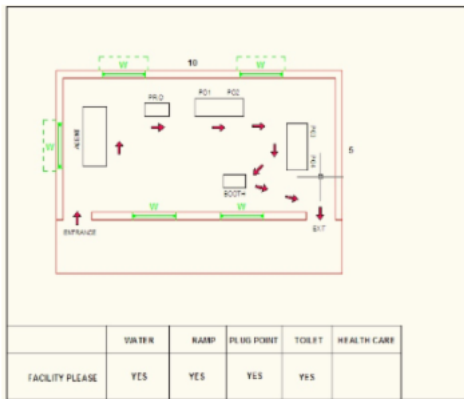

নির্বাচক নিবন্ধন আধিকারিকের স্বাক্ষর

Nazri Naksha

Google Map View

Polling Station Building Front View

Polling Station Front View

Cad View

Key MAP View

1 নাম : পাপিয়া অধিকারী স্বামীর নাম: গোবিন্দ অধিকারী বাড়ির নং : n0139 বয়স : 51 লিঙ্গ : মহিলা	CMF2091064 ফটো উপলব্ধ	2 নাম : লাবনী অধিকারী স্বামীর নাম: পাপিয়া অধিকারী বাড়ির নং : নং139 বয়স : 25 লিঙ্গ : মহিলা	WZI2457976 ফটো উপলব্ধ	3 নাম : তপন কুমার খাটুয়া পিতার নাম: মদন কুমার খাটুয়া বাড়ির নং : n0123 বয়স : 43 লিঙ্গ : পুরুষ	CMF2040756 ফটো উপলব্ধ
4 নাম : প্রতিমা খাটুয়া স্বামীর নাম: তপন খাটুয়া বাড়ির নং : n0124 বয়স : 43 লিঙ্গ : মহিলা	CMF2417012 ফটো উপলব্ধ	5 নাম : প্রভাতী বর্মন (খালুয়া) স্বামীর নাম: বিশ্জিত খালুয়া বাড়ির নং : n0007 বয়স : 30 লিঙ্গ : মহিলা	WZI1976034 ফটো উপলব্ধ	6 নাম : বাসুদেব খালুয়া পিতার নাম: সুদর্শন খালুয়া বাড়ির নং : এন0007 বয়স : 29 লিঙ্গ : পুরুষ	WZI2135275 ফটো উপলব্ধ
7 নাম : বিশ্জিত খালুয়া পিতার নাম: মানগোবিন্দ খালুয়া বাড়ির নং : n0007 বয়স : 44 লিঙ্গ : পুরুষ	CMF1820505 ফটো উপলব্ধ	8 নাম : সরবালা খালুয়া স্বামীর নাম: সর্বেশ্বর খালুয়া বাড়ির নং : n0006 বয়স : 84 লিঙ্গ : মহিলা	WB/30/206/036596 ফটো উপলব্ধ	9 নাম : মিলন খালুয়া পিতার নাম: সর্বেশ্বর খালুয়া বাড়ির নং : n0006 বয়স : 45 লিঙ্গ : পুরুষ	CMF1820497 ফটো উপলব্ধ
10 নাম : পার্বতী খালুয়া স্বামীর নাম: মিলন খালুয়া বাড়ির নং : n0006 বয়স : 34 লিঙ্গ : মহিলা	WZI1551779 ফটো উপলব্ধ	11 নাম : হিরশায় খালুয়া পিতার নাম: সর্বেশ্বর খালুয়া বাড়ির নং : n0006 বয়স : 41 লিঙ্গ : পুরুষ	CMF2502920 ফটো উপলব্ধ	12 নাম : ভোলানাথ খালুয়া পিতার নাম: সর্বেশ্বর বাড়ির নং : n0006 বয়স : 49 লিঙ্গ : পুরুষ	CMF1471259 ফটো উপলব্ধ
13 নাম : সন্ধ্যা খালুয়া স্বামীর নাম: ভোলানাথ খালুয়া বাড়ির নং : n0006 বয়স : 45 লিঙ্গ : মহিলা	CMF1471275 ফটো উপলব্ধ	14 নাম : সুমিত্রা খালুয়া স্বামীর নাম: হিরশায় খালুয়া বাড়ির নং : n0006 বয়স : 33 লিঙ্গ : মহিলা	WZI1551761 ফটো উপলব্ধ	15 নাম : পার্বতী খালুয়া স্বামীর নাম: মানগোবিন্দ খালুয়া বাড়ির নং : n0007 বয়স : 82 লিঙ্গ : মহিলা	WB/30/206/036568 ফটো উপলব্ধ
16 নাম : সুদর্শন খালুয়া পিতার নাম: মানগোবিন্দ খালুয়া বাড়ির নং : n0007 বয়স : 57 লিঙ্গ : পুরুষ	WB/30/206/036376 ফটো উপলব্ধ	17 নাম : রীতা খালুয়া স্বামীর নাম: সুদর্শন খালুয়া বাড়ির নং : n0007 বয়স : 53 লিঙ্গ : মহিলা	WB/30/206/036572 ফটো উপলব্ধ	18 নাম : জয়দেব খালুয়া পিতার নাম: সুদর্শন খালুয়া বাড়ির নং : n0007 বয়স : 32 লিঙ্গ : পুরুষ	WZI1551787 ফটো উপলব্ধ
19 নাম : সুকুমার খালুয়া পিতার নাম: মানগোবিন্দ খালুয়া বাড়ির নং : n0007 বয়স : 36 লিঙ্গ : পুরুষ	WZI1372267 ফটো উপলব্ধ	20 নাম : সৌমেন খালুয়া পিতার নাম: ভোলানাথ খালুয়া বাড়ির নং : নং02 বয়স : 26 লিঙ্গ : পুরুষ	WZI2457588 ফটো উপলব্ধ	21 নাম : সুমন খালুয়া পিতার নাম: ভোলানাথ খালুয়া বাড়ির নং : রামচক বয়স : 22 লিঙ্গ : পুরুষ	WZI2708386 ফটো উপলব্ধ
22 নাম : সুপ্রিয়া গায়েন স্বামীর নাম: অশোক গায়েন বাড়ির নং : n0051 বয়স : 44 লিঙ্গ : মহিলা	CMF1821404 ফটো উপলব্ধ	23 নাম : সুলেখা বর্মন গায়েন স্বামীর নাম: বুদ্ধদেব গায়েন বাড়ির নং : n0044 বয়স : 26 লিঙ্গ : মহিলা	WZI2149128 ফটো উপলব্ধ	24 নাম : তপন কুমার গায়েন পিতার নাম: বিবেকানন্দ গায়েন বাড়ির নং : n0037 বয়স : 45 লিঙ্গ : পুরুষ	CMF2090041 ফটো উপলব্ধ
25 নাম : শক্রয় গায়েন পিতার নাম: প্রিয়নাথ গায়েন বাড়ির নং : n0002 বয়স : 66 লিঙ্গ : পুরুষ	WZI2426229 ফটো উপলব্ধ	26 নাম : ফুলেশ্বরী গায়েন পিতার নাম: শংকর গায়েন বাড়ির নং : এন000৮ বয়স : 23 লিঙ্গ : মহিলা	WZI2538569 ফটো উপলব্ধ	27 নাম : মিতা গায়েন স্বামীর নাম: শংকর গায়েন বাড়ির নং : n0008 বয়স : 52 লিঙ্গ : মহিলা	WZI2700805 ফটো উপলব্ধ
28 নাম : অভিজিৎ গায়েন পিতার নাম: প্রবচরন গায়েন বাড়ির নং : এন0044 বয়স : 22 লিঙ্গ : পুরুষ	WZI2627313 ফটো উপলব্ধ	29 নাম : দিপালী গায়েন স্বামীর নাম: কিশোর গায়েন বাড়ির নং : n0105 বয়স : 42 লিঙ্গ : মহিলা	CMF2089993 ফটো উপলব্ধ	30 নাম : সখীরানী গায়েন স্বামীর নাম: ফনীন্দ নাথ গায়েন বাড়ির নং : n0042 বয়স : 66 লিঙ্গ : মহিলা	WZI2696730 ফটো উপলব্ধ