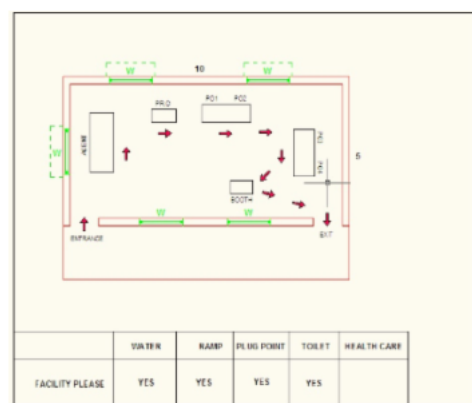

নির্বাচক নিবন্ধন আধিকারিকের স্বাক্ষর

Nazri Naksha

Google Map View

Polling Station Building Front View

Polling Station Front View

Cad View

Key MAP View

বিধানসভা নির্বাচনক্ষেত্রের নং, নাম : 210-নন্দীগ্রাম  
ভাগ নং, নাম : 1-ধানাখোলা পূর্ব দক্ষিণ পাড়া