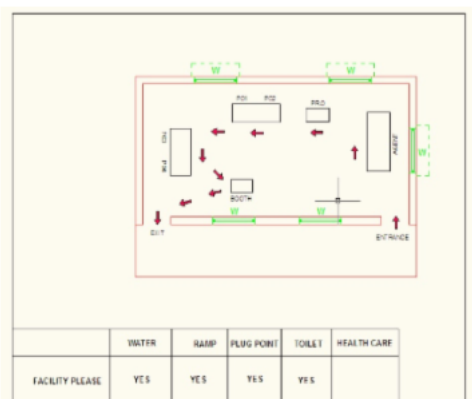

নির্বাচক নিবন্ধন আধিকারিকের স্বাক্ষর

Nazri Naksha

Google Map View

Polling Station Building Front View

Polling Station Front View

Cad View

Key MAP View

1 নাম : সাহানা বিবি স্বামীর নাম: সেখ জাকির হোসেন বাড়ির নং : n0075 বয়স : 42 লিঙ্গ : মহিলা	CMF2560480 ফটো উপলব্ধ	2 নাম : জাহেরা খাতুন পিতার নাম: সেখ আবু হোসেন বাড়ির নং : n0075 বয়স : 32 লিঙ্গ : মহিলা	WZI1607944 ফটো উপলব্ধ	3 নাম : সেখ আবুল কালাম পিতার নাম: ওসমান বাড়ির নং : n0060 বয়স : 52 লিঙ্গ : পুরুষ	WB/30/206/483561 ফটো উপলব্ধ
4 নাম : পাপিয়া বেগম স্বামীর নাম: ইসমাইল বাড়ির নং : n0060 বয়স : 67 লিঙ্গ : মহিলা	WB/30/206/483381 ফটো উপলব্ধ	5 নাম : নাসিমা খাতুন স্বামীর নাম: সেখ সাবির আলি বাড়ির নং : n0060 বয়স : 37 লিঙ্গ : মহিলা	WZI1608090 ফটো উপলব্ধ	6 নাম : জবিদা খাতুন অন্যান্য: ফরিদ বাড়ির নং : n0061 বয়স : 82 লিঙ্গ : মহিলা	CMF2469294 ফটো উপলব্ধ
7 নাম : কবীর খাঁন মায়ের নাম: সবুরন বিবি বাড়ির নং : n0018 বয়স : 36 লিঙ্গ : পুরুষ	WZI1339936 ফটো উপলব্ধ	8 নাম : সামিম আক্তার খাঁ পিতার নাম: সামসের খাঁ বাড়ির নং : n0019 বয়স : 32 লিঙ্গ : পুরুষ	WZI1607860 ফটো উপলব্ধ	9 নাম : সিরাজুল খাঁ পিতার নাম: হারেজ খাঁ বাড়ির নং : n0019 বয়স : 58 লিঙ্গ : পুরুষ	WB/30/206/483667 ফটো উপলব্ধ
10 নাম : মোঃ বিলকিস বিবি স্বামীর নাম: সিরাজুল খাঁ বাড়ির নং : n0019 বয়স : 33 লিঙ্গ : মহিলা	WZI1727833 ফটো উপলব্ধ	11 নাম : হালেমাবিবি স্বামীর নাম: হারেজ বাড়ির নং : n0019 বয়স : 79 লিঙ্গ : মহিলা	WB/30/206/483111 ফটো উপলব্ধ	12 নাম : ইসমত্তারা বিবি স্বামীর নাম: সামসের বাড়ির নং : n0019 বয়স : 57 লিঙ্গ : মহিলা	WB/30/206/483117 ফটো উপলব্ধ
13 নাম : মজবুন্নেশা স্বামীর নাম: সফিজুল খাঁন বাড়ির নং : n0019 বয়স : 47 লিঙ্গ : মহিলা	CMF1407642 ফটো উপলব্ধ	14 নাম : নাহিদা খাতুন স্বামীর নাম: হাইবুল খাঁন বাড়ির নং : n0019 বয়স : 33 লিঙ্গ : মহিলা	WZI1607852 ফটো উপলব্ধ	15 নাম : সাকিল আক্তার খাঁন পিতার নাম: সামসের খাঁন বাড়ির নং : n0019 বয়স : 31 লিঙ্গ : পুরুষ	WZI1870328 ফটো উপলব্ধ
16 নাম : সেখ সাদেক পিতার নাম: নেফিজুদ্দিন বাড়ির নং : n0012 বয়স : 67 লিঙ্গ : পুরুষ	WB/30/206/483597 ফটো উপলব্ধ	17 নাম : সেখ লুতফর পিতার নাম: সেখ সাদেক বাড়ির নং : n0012 বয়স : 43 লিঙ্গ : পুরুষ	CMF2397370 ফটো উপলব্ধ	18 নাম : সেখ মাজেদ পিতার নাম: নেফিজুদ্দিন বাড়ির নং : n0012 বয়স : 55 লিঙ্গ : পুরুষ	WB/30/206/483634 ফটো উপলব্ধ
19 নাম : লাইলি বিবি স্বামীর নাম: মাজেদ বাড়ির নং : n0012 বয়স : 52 লিঙ্গ : মহিলা	WB/30/206/483633 ফটো উপলব্ধ	20 নাম : সুলতানা খাতুন স্বামীর নাম: সেখ আজাদ বাড়ির নং : n0012 বয়স : 33 লিঙ্গ : মহিলা	WZI1607951 ফটো উপলব্ধ	21 নাম : সেখ আজাদ ইসলাম পিতার নাম: সেখ সাদেক বাড়ির নং : n0012 বয়স : 34 লিঙ্গ : পুরুষ	WZI1423524 ফটো উপলব্ধ
22 নাম : সেখ হাতেম পিতার নাম: হোসেন বাড়ির নং : n0014 বয়স : 59 লিঙ্গ : পুরুষ	WB/30/206/483394 ফটো উপলব্ধ	23 নাম : সেখ মান্নান পিতার নাম: সহবার বাড়ির নং : n0014 বয়স : 54 লিঙ্গ : পুরুষ	WB/30/206/483571 ফটো উপলব্ধ	24 নাম : আজিরুল বিবি স্বামীর নাম: সেখ মান্নান বাড়ির নং : n0014 বয়স : 51 লিঙ্গ : মহিলা	WB/30/206/483572 ফটো উপলব্ধ
25 নাম : আসুরা বিবি স্বামীর নাম: হাতেম বাড়ির নং : n0014 বয়স : 54 লিঙ্গ : মহিলা	WB/30/206/483139 ফটো উপলব্ধ	26 নাম : স্বরূপজান বিবি স্বামীর নাম: মনিরুল বাড়ির নং : n0015 বয়স : 62 লিঙ্গ : মহিলা	WB/30/206/483538 ফটো উপলব্ধ	27 নাম : সেক মহিদুল ইসলাম পিতার নাম: মনিরুল বাড়ির নং : n0015 বয়স : 44 লিঙ্গ : পুরুষ	CMF2274439 ফটো উপলব্ধ
28 নাম : রহিমা বিবি স্বামীর নাম: সেখ মহিদুল ইসলাম বাড়ির নং : n0015 বয়স : 39 লিঙ্গ : মহিলা	WZI0814681 ফটো উপলব্ধ	29 নাম : সালেহা বিবি স্বামীর নাম: মকবুল বাড়ির নং : n0022 বয়স : 92 লিঙ্গ : মহিলা	CMF2469278 ফটো উপলব্ধ	30 নাম : আমোনা খাতুন স্বামীর নাম: মকবুল বাড়ির নং : n0022 বয়স : 52 লিঙ্গ : মহিলা	WB/30/206/483438 ফটো উপলব্ধ