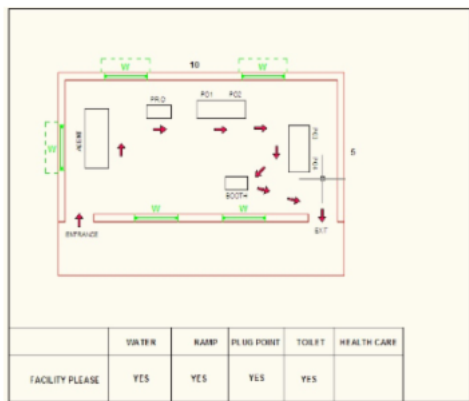

নির্বাচক নিবন্ধন আধিকারিকের স্বাক্ষর

Nazri Naksha

Google Map View

Polling Station Building Front View

Polling Station Front View

Cad View

Key MAP View

বিধানসভা নির্বাচনক্ষেত্রের নং, নাম : 210-নন্দীগ্রাম
ভাগ নং, নাম : 1-সামসাবাদ পশ্চিম, দক্ষিণ পাড়া