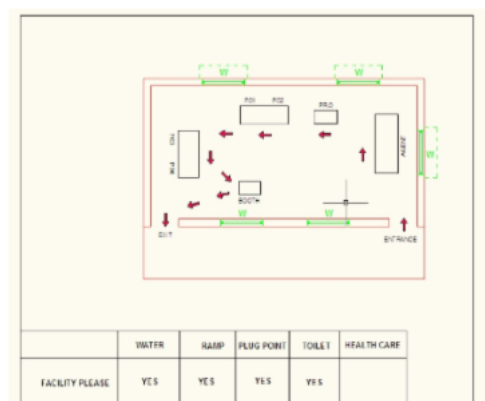

নির্বাচক নিবন্ধন আধিকারিকের স্বাক্ষর

Nazri Naksha

Google Map View

Polling Station Building Front View

Polling Station Front View

Cad View

Key MAP View

বিধানসভা নির্বাচনক্ষেত্রের নং, নাম : 210-নন্দীগ্রাম  
ভাগ নং, নাম : 1-সামসাবাদ দক্ষিণ, পূর্ব মধ্য পাড়া