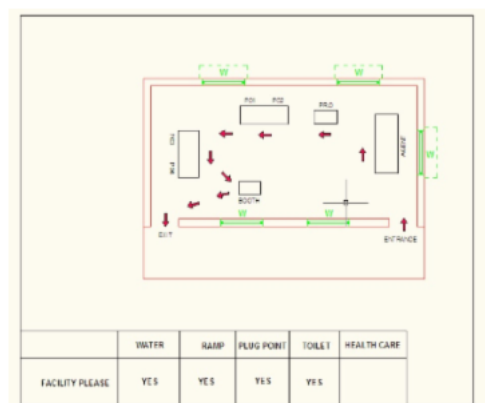

নির্বাচক নিবন্ধন আধিকারিকের স্বাক্ষর

Nazri Naksha

Google Map View

Polling Station Building Front View

Polling Station Front View

Cad View

Key MAP View

1 নাম : সেখ নওসাদ পিতার নাম: খুসারুদ্দিন বাড়ির নং : n0002 বয়স : 72 লিঙ্গ : পুরুষ	WB/30/206/468065	ফটো উপলব্ধ	2 নাম : সেখ জেলালউদ্দিন পিতার নাম: খুমারুদ্দিন বাড়ির নং : n0003 বয়স : 67 লিঙ্গ : পুরুষ	WB/30/206/468049	ফটো উপলব্ধ	3 নাম : সেখ আকবর পিতার নাম: সেখ জেলালউদ্দিন বাড়ির নং : n0003 বয়স : 39 লিঙ্গ : পুরুষ	WZI1512805	ফটো উপলব্ধ
4 নাম : হামিদা বিবি স্বামীর নাম: সেখ আকবর বাড়ির নং : n0003 বয়স : 36 লিঙ্গ : মহিলা	WZI1512896	ফটো উপলব্ধ	5 নাম : সেখ বাবুলাল পিতার নাম: সেখ জেলালউদ্দিন বাড়ির নং : n0003 বয়স : 33 লিঙ্গ : পুরুষ	WZI1512813	ফটো উপলব্ধ	6 নাম : হাসিনা খাতুন স্বামীর নাম: সেখ বাবুলাল বাড়ির নং : 0003 বয়স : 30 লিঙ্গ : মহিলা	WZI1829043	ফটো উপলব্ধ
7 নাম : মিনারা খাতুন পিতার নাম: সেখ জেলালউদ্দিন বাড়ির নং : 0003 বয়স : 30 লিঙ্গ : মহিলা	WZI1829027	ফটো উপলব্ধ	8 নাম : সেখ আবুল কালাম পিতার নাম: সেখ জৈনুদ্দিন বাড়ির নং : n0004 বয়স : 64 লিঙ্গ : পুরুষ	WZI2891067	ফটো উপলব্ধ	9 নাম : সেখ দেবিরুদ্দিন পিতার নাম: সেখ জৈনুদ্দিন বাড়ির নং : n0004 বয়স : 47 লিঙ্গ : পুরুষ	WZI2799104	ফটো উপলব্ধ
10 নাম : জামাতুন বিবি স্বামীর নাম: দেবীরুদ্দিন বাড়ির নং : n0004 বয়স : 45 লিঙ্গ : মহিলা	CMF2470169	ফটো উপলব্ধ	11 নাম : নোসারুন্ স্বামীর নাম: ইস্তাজ বাড়ির নং : n0005 বয়স : 72 লিঙ্গ : মহিলা	WB/30/206/468115	ফটো উপলব্ধ	12 নাম : সেখ হাবিবুর রহমান পিতার নাম: ইস্তাজ বাড়ির নং : n0005 বয়স : 50 লিঙ্গ : পুরুষ	WB/30/206/468045	ফটো উপলব্ধ
13 নাম : আবেদন স্বামীর নাম: সেরাজুল বাড়ির নং : n0006 বয়স : 77 লিঙ্গ : মহিলা	WB/30/206/468423	ফটো উপলব্ধ	14 নাম : সেখ খুরসেদ পিতার নাম: সেরাজুল বাড়ির নং : n0006 বয়স : 57 লিঙ্গ : পুরুষ	WB/30/206/468538	ফটো উপলব্ধ	15 নাম : সেখ সেলিম পিতার নাম: সেখ খুরসেদ বাড়ির নং : n0006 বয়স : 32 লিঙ্গ : পুরুষ	WZI1609940	ফটো উপলব্ধ
16 নাম : সেখ দরবেশ পিতার নাম: সেরাজুল বাড়ির নং : n0006 বয়স : 50 লিঙ্গ : পুরুষ	WB/30/206/468471	ফটো উপলব্ধ	17 নাম : নাজিমা খাতুন স্বামীর নাম: সেখ আনসার বাড়ির নং : n0006 বয়স : 37 লিঙ্গ : মহিলা	WZI1167212	ফটো উপলব্ধ	18 নাম : সোলেমা স্বামীর নাম: খুরসেদ বাড়ির নং : n0006 বয়স : 52 লিঙ্গ : মহিলা	WB/30/206/468536	ফটো উপলব্ধ
19 নাম : সেখ সদরুদ্দিন পিতার নাম: সেখ আবদুল গফুর বাড়ির নং : n0007 বয়স : 97 লিঙ্গ : পুরুষ	WZI2882934	ফটো উপলব্ধ	20 নাম : সেখ জুলফিকার পিতার নাম: সদরুদ্দিন বাড়ির নং : n0007 বয়স : 46 লিঙ্গ : পুরুষ	CMF2277119	ফটো উপলব্ধ	21 নাম : আলম আরা বিবি স্বামীর নাম: সেখ জুলফিকার বাড়ির নং : n0007 বয়স : 43 লিঙ্গ : মহিলা	CMF2277127	ফটো উপলব্ধ
22 নাম : সেখ সেরাজুল পিতার নাম: সেখ সেরাজুল বাড়ির নং : n0030 বয়স : 78 লিঙ্গ : পুরুষ	WB/30/206/486306	ফটো উপলব্ধ	23 নাম : সেখ বাহারুল পিতার নাম: সেখ সেরাজুল বাড়ির নং : n0030 বয়স : 36 লিঙ্গ : পুরুষ	WZI1167238	ফটো উপলব্ধ	24 নাম : সেক সাহারুল পিতার নাম: সেখ সেরাজুল বাড়ির নং : n0030 বয়স : 32 লিঙ্গ : পুরুষ	WZI1730027	ফটো উপলব্ধ
25 নাম : গোলে স্বামীর নাম: সেরাজুল বাড়ির নং : n0030 বয়স : 72 লিঙ্গ : মহিলা	WB/30/206/486307	ফটো উপলব্ধ	26 নাম : গুলজার পিতার নাম: সেরাজুল বাড়ির নং : n0030 বয়স : 54 লিঙ্গ : পুরুষ	CMF0946814	ফটো উপলব্ধ	27 নাম : সারোজা বিবি স্বামীর নাম: সেখ গুলজার বাড়ির নং : n0030 বয়স : 41 লিঙ্গ : মহিলা	CMF2647196	ফটো উপলব্ধ
28 নাম : বাহারজান স্বামীর নাম: মুস্তাফা বাড়ির নং : n0053 বয়স : 80 লিঙ্গ : মহিলা	WB/30/206/486111	ফটো উপলব্ধ	29 নাম : সেখ বাদশা পিতার নাম: মুস্তাফা বাড়ির নং : n0053 বয়স : 54 লিঙ্গ : পুরুষ	WB/30/206/486390	ফটো উপলব্ধ	30 নাম : সায়রা স্বামীর নাম: বাদশা বাড়ির নং : n0053 বয়স : 54 লিঙ্গ : মহিলা	WB/30/206/486099	ফটো উপলব্ধ