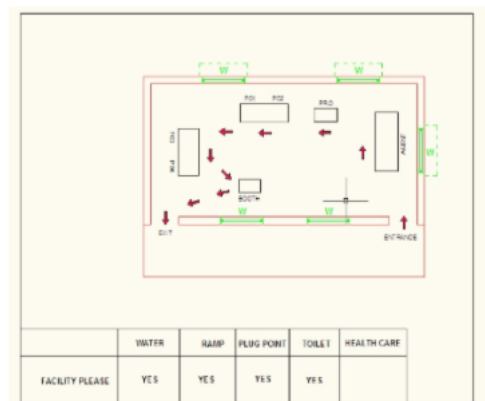

নির্বাচক নিবন্ধন আধিকারিকের স্বাক্ষর

Nazri Naksha

Google Map View

Polling Station Building Front View

Polling Station Front View

Cad View

Key MAP View

1 নাম : অর্পিতা পট্টনায়ক পিতার নাম: মানিক পট্টনায়ক বাড়ির নং : An0017 বয়স : 22 লিঙ্গ : মহিলা	WZI2693307 ফটো উপলব্ধ	2 নাম : মনোমিতা বেরা (জানা) স্বামীর নাম: রাজেস কুমার বেরা বাড়ির নং : n0157 বয়স : 35 লিঙ্গ : মহিলা	WZI1610450 ফটো উপলব্ধ	3 নাম : সবিতা দাস (পট্টনায়ক) স্বামীর নাম: শংকর পট্টনায়ক বাড়ির নং : n0066 বয়স : 53 লিঙ্গ : মহিলা	CMF0039560 ফটো উপলব্ধ
4 নাম : মানসী বেরা (পাল) স্বামীর নাম: সুরজীৎ বেরা বাড়ির নং : n0156 বয়স : 40 লিঙ্গ : মহিলা	WZI1610443 ফটো উপলব্ধ	5 নাম : সৌমেন্দ্র নাথ অগাস্তি পিতার নাম: সুনীল অগাস্তি বাড়ির নং : এন0104 বয়স : 55 লিঙ্গ : পুরুষ	WZI1384338 ফটো উপলব্ধ	6 নাম : দেবদাস পট্টনায়ক পিতার নাম: অজয় পট্টনায়ক বাড়ির নং : n0044 বয়স : 42 লিঙ্গ : পুরুষ	CMF2277945 ফটো উপলব্ধ
7 নাম : মামনি পট্টনায়ক স্বামীর নাম: দেবদাস পট্টনায়ক বাড়ির নং : n0044 বয়স : 31 লিঙ্গ : মহিলা	WZI1730068 ফটো উপলব্ধ	8 নাম : রুমি পণ্ডা স্বামীর নাম: চন্দন পণ্ডা বাড়ির নং : n0044 বয়স : 40 লিঙ্গ : মহিলা	CMF2563344 ফটো উপলব্ধ	9 নাম : সুপর্ণা দেবনাথ স্বামীর নাম: অসীম দেবনাথ বাড়ির নং : n0044 বয়স : 36 লিঙ্গ : মহিলা	WZI1513019 ফটো উপলব্ধ
10 নাম : দিলীপ দেবনাথ পিতার নাম: রামকৃষ্ণ দেবনাথ বাড়ির নং : n0044 বয়স : 42 লিঙ্গ : পুরুষ	CMF2470458 ফটো উপলব্ধ	11 নাম : টুঙ্গা দেবনাথ স্বামীর নাম: দিলীপ দেবনাথ বাড়ির নং : n0044 বয়স : 35 লিঙ্গ : মহিলা	WZI1512961 ফটো উপলব্ধ	12 নাম : অয়ন পট্টনায়ক পিতার নাম: বিমান পট্টনায়ক বাড়ির নং : n0044 বয়স : 42 লিঙ্গ : পুরুষ	CMF2277952 ফটো উপলব্ধ
13 নাম : অনিন্দা পট্টনায়ক পিতার নাম: বিমান চন্দ্র পট্টনায়ক বাড়ির নং : n0044 বয়স : 42 লিঙ্গ : পুরুষ	CMF2277960 ফটো উপলব্ধ	14 নাম : অসীম দেবনাথ পিতার নাম: বাসুদেব দেবনাথ বাড়ির নং : n0044 বয়স : 41 লিঙ্গ : পুরুষ	CMF2277911 ফটো উপলব্ধ	15 নাম : চন্দন কুমার পন্ডা পিতার নাম: লেট অগতি কুমার পন্ডা বাড়ির নং : n0044 বয়স : 47 লিঙ্গ : পুরুষ	CMF1998178 ফটো উপলব্ধ
16 নাম : কুম্ভা দেবনাথ স্বামীর নাম: সুরজীৎ দেবনাথ বাড়ির নং : n0044 বয়স : 42 লিঙ্গ : মহিলা	CMF2277937 ফটো উপলব্ধ	17 নাম : অভিজীৎ দাস মায়ের নাম: অপর্ণা রানী দাস বাড়ির নং : N001 বয়স : 49 লিঙ্গ : পুরুষ	WZI2342160 ফটো উপলব্ধ	18 নাম : শিবনাথ দাস পিতার নাম: নবকুমার দাস বাড়ির নং : N001 বয়স : 26 লিঙ্গ : পুরুষ	WZI2342111 ফটো উপলব্ধ
19 নাম : সুব্রত দেবনাথ পিতার নাম: সুদাম দেবনাথ বাড়ির নং : n0001 বয়স : 26 লিঙ্গ : পুরুষ	WZI2342442 ফটো উপলব্ধ	20 নাম : অয়নাত মহাপাত্র পিতার নাম: সব্যসাচী মহাপাত্র বাড়ির নং : n0001 বয়স : 25 লিঙ্গ : পুরুষ	WZI2342376 ফটো উপলব্ধ	21 নাম : শুভেন্দু দেবনাথ পিতার নাম: সৃজিত দেবনাথ বাড়ির নং : n0001 বয়স : 25 লিঙ্গ : পুরুষ	WZI2342525 ফটো উপলব্ধ
22 নাম : অমিত কুমার দাস মায়ের নাম: মনিকা দাস বাড়ির নং : N001 বয়স : 25 লিঙ্গ : পুরুষ	WZI2342145 ফটো উপলব্ধ	23 নাম : শ্রেয়া মাইতি পিতার নাম: অমিত মাইতি বাড়ির নং : n0001 বয়স : 25 লিঙ্গ : মহিলা	WZI2342350 ফটো উপলব্ধ	24 নাম : সুমিত্রা মণ্ডল দেবনাথ স্বামীর নাম: সৌরভ দেবনাথ বাড়ির নং : n0001 বয়স : 25 লিঙ্গ : মহিলা	WZI2342483 ফটো উপলব্ধ
25 নাম : প্রজ্ঞা দাস পিতার নাম: বিবেক কুমার দাস বাড়ির নং : নং001 বয়স : 24 লিঙ্গ : মহিলা	WZI2465920 ফটো উপলব্ধ	26 নাম : যমুনা দাস পিতার নাম: গৌরহরি দাস বাড়ির নং : এন0140 বয়স : 23 লিঙ্গ : মহিলা	WZI2569655 ফটো উপলব্ধ	27 নাম : বিবেক কুমার দাস পিতার নাম: অশ্বিনী দাস বাড়ির নং : n0001 বয়স : 70 লিঙ্গ : পুরুষ	WB/30/206/489180 ফটো উপলব্ধ
28 নাম : সোমনাথ দাস পিতার নাম: নবকুমার দাস বাড়ির নং : n0151 বয়স : 29 লিঙ্গ : পুরুষ	WZI1937747 ফটো উপলব্ধ	29 নাম : শ্যামলী দাস স্বামীর নাম: বিবেক দাস বাড়ির নং : n0001 বয়স : 62 লিঙ্গ : মহিলা	CMF0948943 ফটো উপলব্ধ	30 নাম : পার্থ প্রতীম দাস পিতার নাম: বিবেক দাস বাড়ির নং : n0001 বয়স : 39 লিঙ্গ : পুরুষ	CMF2398048 ফটো উপলব্ধ