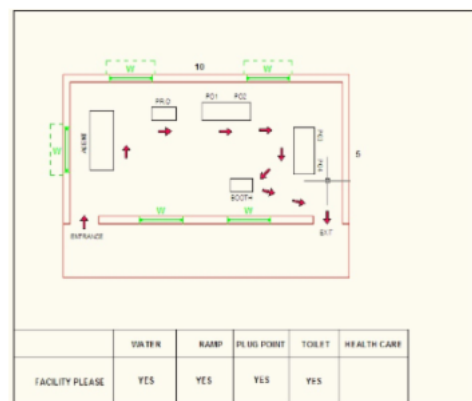

নির্বাচক নিবন্ধন আধিকারিকের স্বাক্ষর

Nazri Naksha

Google Map View

Polling Station Building Front View

Polling Station Front View

Cad View

Key MAP View

বিধানসভা নির্বাচনক্ষেত্রের নং, নাম : 210-নন্দীগ্রাম
ভাগ নং, নাম : 1-কাঞ্চননগর উত্তর পাড়া