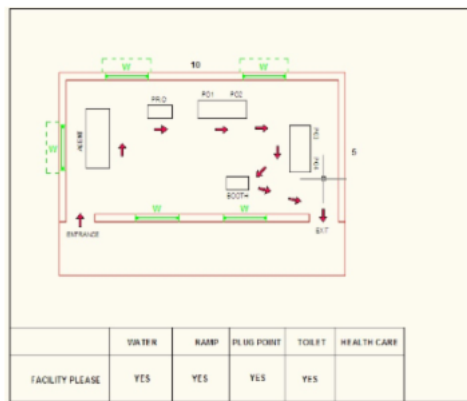

নির্বাচক নিবন্ধন আধিকারিকের স্বাক্ষর

Nazri Naksha

Google Map View

Polling Station Building Front View

Polling Station Front View

Cad View

Key MAP View

বিধানসভা নির্বাচনক্ষেত্রের নং, নাম : 210-নন্দীগ্রাম
ভাগ নং, নাম : 1-কাঞ্চননগর পূর্ব পাড়া