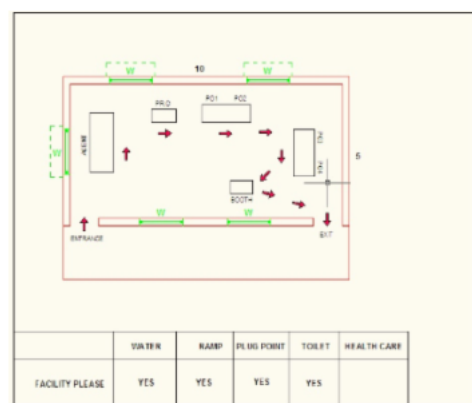

নির্বাচক নিবন্ধন আধিকারিকের স্বাক্ষর

Nazri Naksha

Google Map View

Polling Station Building Front View

Polling Station Front View

Cad View

Key MAP View

1 নাম : সালহা বিবি অন্যান্য: তেশির বাড়ির নং : n0003 বয়স : 82 লিঙ্গ : মহিলা ফটো উপলব্ধ	WB/30/206/495074	2 নাম : সেখ সাহালাম পিতার নাম: তেশির বাড়ির নং : n0003 বয়স : 67 লিঙ্গ : পুরুষ ফটো উপলব্ধ	WB/30/206/495633	3 নাম : হাসিনা বিবি স্বামীর নাম: মুজাম আলি খাঁন বাড়ির নং : n0003 বয়স : 53 লিঙ্গ : মহিলা ফটো উপলব্ধ	WB/30/206/495787
4 নাম : সেখ নূর হোসেন পিতার নাম: সেখ আলিমুদ্দিন বাড়ির নং : n0008 বয়স : 28 লিঙ্গ : পুরুষ ফটো উপলব্ধ	WZI2020378	5 নাম : জারিনা বিবি অন্যান্য: সাহাউদ্দিন বাড়ির নং : n0012 বয়স : 57 লিঙ্গ : মহিলা ফটো উপলব্ধ	WB/30/206/495420	6 নাম : সেখ জিয়ারুল পিতার নাম: সেখ সাহাদি বাড়ির নং : n0012 বয়স : 37 লিঙ্গ : পুরুষ ফটো উপলব্ধ	WZI0842260
7 নাম : সাবিনা ইয়াসমীন স্বামীর নাম: সেখ জিয়ারুল বাড়ির নং : n0012 বয়স : 38 লিঙ্গ : মহিলা ফটো উপলব্ধ	CMF2562577	8 নাম : সেখ জহিরুদ্দিন পিতার নাম: সেখ সাহাদি বাড়ির নং : n0012 বয়স : 50 লিঙ্গ : পুরুষ ফটো উপলব্ধ	WZI2896793	9 নাম : মোঃ সাবেরা বিবি স্বামীর নাম: সেখ জহিরুদ্দিন বাড়ির নং : n0012 বয়স : 48 লিঙ্গ : মহিলা ফটো উপলব্ধ	CMF2283158
10 নাম : সেখ আলফাজুদ্দিন পিতার নাম: গোলাপদি বাড়ির নং : n0013 বয়স : 70 লিঙ্গ : পুরুষ ফটো উপলব্ধ	WB/30/206/495217	11 নাম : সায়ারা বিবি অন্যান্য: আলফাজুদ্দিন বাড়ির নং : n0013 বয়স : 64 লিঙ্গ : মহিলা ফটো উপলব্ধ	WB/30/206/495370	12 নাম : মাসুদা বিবি পিতার নাম: সেলিম বাড়ির নং : n0013 বয়স : 47 লিঙ্গ : মহিলা ফটো উপলব্ধ	CMF1406040
13 নাম : সেখ সেলিম পিতার নাম: আলফাজুদ্দিন সেখ বাড়ির নং : n0013 বয়স : 45 লিঙ্গ : পুরুষ ফটো উপলব্ধ	CMF2283083	14 নাম : সেখ আনসার আলি পিতার নাম: সেখ আলাউদ্দিন বাড়ির নং : n0015 বয়স : 40 লিঙ্গ : পুরুষ ফটো উপলব্ধ	CMF2473650	15 নাম : সেখ আকাশ আলি পিতার নাম: সেখ আলাউদ্দিন বাড়ির নং : 0015 বয়স : 34 লিঙ্গ : পুরুষ ফটো উপলব্ধ	WZI1830017
16 নাম : সেখ আলকাশ আলি পিতার নাম: সেখ আলাউদ্দিন বাড়ির নং : 0015 বয়স : 31 লিঙ্গ : পুরুষ ফটো উপলব্ধ	WZI1830025	17 নাম : আয়েশা বেগম অন্যান্য: আলাউদ্দিন বাড়ির নং : n0015 বয়স : 63 লিঙ্গ : মহিলা ফটো উপলব্ধ	WB/30/206/495366	18 নাম : আপসারা বিবি স্বামীর নাম: সেখ আকাশ আলী বাড়ির নং : n0015 বয়স : 32 লিঙ্গ : মহিলা ফটো উপলব্ধ	WZI1611888
19 নাম : সেখ ওদুদ আলী পিতার নাম: সেখ ফেইজুল্লা বাড়ির নং : n0101 বয়স : 72 লিঙ্গ : পুরুষ ফটো উপলব্ধ	WZI2882025	20 নাম : সাহিদা খাতুন অন্যান্য: ওদুদ বাড়ির নং : n0101 বয়স : 62 লিঙ্গ : মহিলা ফটো উপলব্ধ	WB/30/206/495184	21 নাম : সেখ মোস্তাফা পিতার নাম: সেখ ইমরান বাড়ির নং : n0138 বয়স : 64 লিঙ্গ : পুরুষ ফটো উপলব্ধ	WB/30/206/492650
22 নাম : সেখ সামাউল পিতার নাম: সেখ নেজামুদ্দিন বাড়ির নং : n0139 বয়স : 62 লিঙ্গ : পুরুষ ফটো উপলব্ধ	CMF2471795	23 নাম : সহিদা খাতুন স্বামীর নাম: সেখ সামাউল বাড়ির নং : n0140 বয়স : 54 লিঙ্গ : মহিলা ফটো উপলব্ধ	WB/30/206/492228	24 নাম : সাহানা খাতুন স্বামীর নাম: সেখ আফসার আলি বাড়ির নং : n0131 বয়স : 44 লিঙ্গ : মহিলা ফটো উপলব্ধ	CMF2000115
25 নাম : মতলেব আলি খাঁন পিতার নাম: নওসর আলি খাঁন বাড়ির নং : n0004 বয়স : 57 লিঙ্গ : পুরুষ ফটো উপলব্ধ	WB/30/206/495806	26 নাম : মুজাম আলী খাঁন পিতার নাম: নওসর আলী খাঁন বাড়ির নং : n0004 বয়স : 59 লিঙ্গ : পুরুষ ফটো উপলব্ধ	WB/30/206/495817	27 নাম : সেখ মোসিউর রহমান পিতার নাম: সেখ রুহুল আমিন বাড়ির নং : n0006 বয়স : 32 লিঙ্গ : পুরুষ ফটো উপলব্ধ	WZI1611771
28 নাম : সেখ হাপিজুল পিতার নাম: সেখ সাহালাম বাড়ির নং : n0003 বয়স : 30 লিঙ্গ : পুরুষ ফটো উপলব্ধ	WZI1938380	29 নাম : আজহার আলি খাঁন পিতার নাম: মতলেব আলি খাঁন বাড়ির নং : n0004 বয়স : 29 লিঙ্গ : পুরুষ ফটো উপলব্ধ	WZI1938455	30 নাম : সাবির আলি খান পিতার নাম: মমরেজ আলি খান বাড়ির নং : n0003 বয়স : 37 লিঙ্গ : পুরুষ ফটো উপলব্ধ	WZI1731744