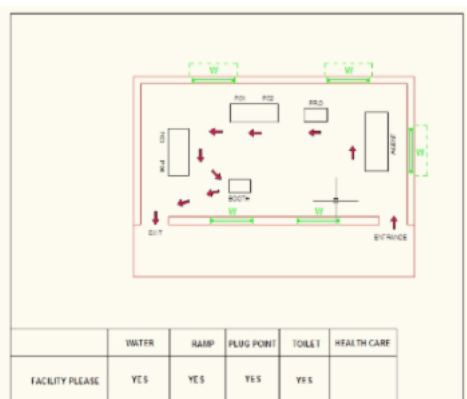

নির্বাচক নিবন্ধন আধিকারিকের স্বাক্ষর

Nazri Naksha

Google Map View

Polling Station Building Front View

Polling Station Front View

Cad View

Key MAP View

বিধানসভা নির্বাচনক্ষেত্রের নং, নাম : 210-নন্দীগ্রাম
ভাগ নং, নাম : 1-রামচক দঃপাড়ার পূর্ব অংশ