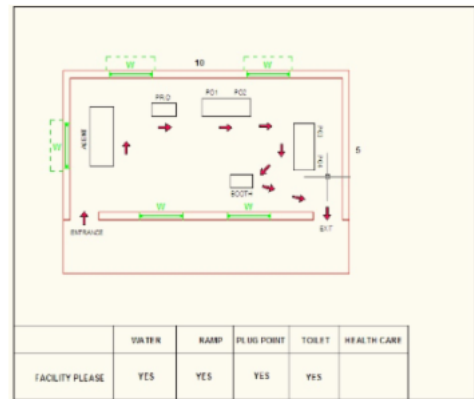

নির্বাচক নিবন্ধন আধিকারিকের স্বাক্ষর

Nazri Naksha

Google Map View

Polling Station Building Front View

Polling Station Front View

Cad View

Key MAP View

1 নাম : কারিমা বিবি স্বামীর নাম: সেখ রেজাউল বাড়ির নং : n0016 বয়স : 41 লিঙ্গ : মহিলা	CMF2563187 ফটো উপলব্ধ	2 নাম : সেখ রেজাউল পিতার নাম: গিয়াসুদ্দিন বাড়ির নং : n0016 বয়স : 41 লিঙ্গ : পুরুষ	CMF2398659 ফটো উপলব্ধ	3 নাম : সোহিদা বিবি স্বামীর নাম: সেখ রাজিবুল ইসলাম বাড়ির নং : এন0016 বয়স : 36 লিঙ্গ : মহিলা	WZI1732221 ফটো উপলব্ধ
4 নাম : ইয়াসমিনা বিবি স্বামীর নাম: সেখ রফিকুল বাড়ির নং : n0016 বয়স : 32 লিঙ্গ : মহিলা	WZI1732379 ফটো উপলব্ধ	5 নাম : সৈয়দ ইকবাল হাসান পিতার নাম: সৈয়দ ফিরদৌস আলী বাড়ির নং : n0041 বয়স : 37 লিঙ্গ : পুরুষ	WZI1167881 ফটো উপলব্ধ	6 নাম : মমতা বিবি স্বামীর নাম: সেখ রুহুলামিন বাড়ির নং : n0041 বয়স : 33 লিঙ্গ : মহিলা	WZI1732452 ফটো উপলব্ধ
7 নাম : ফাতেমাবিবি স্বামীর নাম: নরুল বাড়ির নং : n0042 বয়স : 56 লিঙ্গ : মহিলা	WB/30/206/462217 ফটো উপলব্ধ	8 নাম : সেক ফজলে রহমান পিতার নাম: সেক নুরুল বাড়ির নং : n0042 বয়স : 34 লিঙ্গ : পুরুষ	WZI1427665 ফটো উপলব্ধ	9 নাম : সেখ ফরিদ পিতার নাম: সেখ নুরুল ইসলাম বাড়ির নং : 0042 বয়স : 30 লিঙ্গ : পুরুষ	WZI1830355 ফটো উপলব্ধ
10 নাম : সেখ রবিউল পিতার নাম: সেরাফৎ বাড়ির নং : n0043 বয়স : 66 লিঙ্গ : পুরুষ	WB/30/206/462863 ফটো উপলব্ধ	11 নাম : আমেনাবেগম স্বামীর নাম: রবিউল বাড়ির নং : n0043 বয়স : 57 লিঙ্গ : মহিলা	WB/30/206/462157 ফটো উপলব্ধ	12 নাম : আমিনুর ইসলাম পিতার নাম: সেখ রবিউল ইসলাম বাড়ির নং : n0043 বয়স : 31 লিঙ্গ : পুরুষ	WZI1830280 ফটো উপলব্ধ
13 নাম : গোলেনুর খাতুন স্বামীর নাম: আসরফ আলী বাড়ির নং : n0044 বয়স : 77 লিঙ্গ : মহিলা	CMF2473700 ফটো উপলব্ধ	14 নাম : মহঃ জাকির হোসেন খাঁন পিতার নাম: মহম্মদ আকবর আলি খাঁন বাড়ির নং : n0044 বয়স : 64 লিঙ্গ : পুরুষ	CMF1409689 ফটো উপলব্ধ	15 নাম : সাহিদা খাতুন স্বামীর নাম: জাকিরহোসেন বাড়ির নং : n0044 বয়স : 61 লিঙ্গ : মহিলা	WZI2205086 ফটো উপলব্ধ
16 নাম : মহ সাবির হোসেন খাঁন পিতার নাম: মহম্মদ জাকির বাড়ির নং : n0044 বয়স : 43 লিঙ্গ : পুরুষ	CMF2284479 ফটো উপলব্ধ	17 নাম : মহম্মদ সালাম হোসেন খাঁন পিতার নাম: মহম্মদ জাকির হোসেন খাঁন বাড়ির নং : n0044 বয়স : 42 লিঙ্গ : পুরুষ	CMF2291748 ফটো উপলব্ধ	18 নাম : মহম্মদ সেলিম হোসেন খাঁন পিতার নাম: মহম্মদ জাকির হোসেন খাঁন বাড়ির নং : n0044 বয়স : 40 লিঙ্গ : পুরুষ	CMF2473718 ফটো উপলব্ধ
19 নাম : মাকসুমা পীরভিন পিতার নাম: মহঃ জাকির হোসেন খাঁন বাড়ির নং : n0044 বয়স : 38 লিঙ্গ : মহিলা	CMF2648764 ফটো উপলব্ধ	20 নাম : মারিয়া সুলতানা স্বামীর নাম: মহঃসাবির হোসেন খান বাড়ির নং : n0044 বয়স : 38 লিঙ্গ : মহিলা	WZI1513787 ফটো উপলব্ধ	21 নাম : হাসিবুল খাঁন পিতার নাম: আবেদ খাঁন বাড়ির নং : 0044 বয়স : 31 লিঙ্গ : পুরুষ	WZI1830298 ফটো উপলব্ধ
22 নাম : ফরিদাখাতুন স্বামীর নাম: আসফআলি বাড়ির নং : n0045 বয়স : 77 লিঙ্গ : মহিলা	WB/30/206/462007 ফটো উপলব্ধ	23 নাম : সাহানাবেগম স্বামীর নাম: বোরহান বাড়ির নং : n0046 বয়স : 61 লিঙ্গ : মহিলা	CMF2473676 ফটো উপলব্ধ	24 নাম : সৈয়দ মহববৎ আলি পিতার নাম: বোরহান আলি বাড়ির নং : n0046 বয়স : 50 লিঙ্গ : পুরুষ	WB/30/206/462854 ফটো উপলব্ধ
25 নাম : মঃঃ মুসলোমা খাতুন স্বামীর নাম: সৈয়দ মহববত আলি বাড়ির নং : n0046 বয়স : 47 লিঙ্গ : মহিলা	CMF1409713 ফটো উপলব্ধ	26 নাম : সৈয়দ নবিউর রহমান পিতার নাম: সৈয়দ বোরহান আলি বাড়ির নং : 00 বয়স : 44 লিঙ্গ : পুরুষ	CMF1410281 ফটো উপলব্ধ	27 নাম : লিলামা খাতুন স্বামীর নাম: সৈয়দ নবিউর রহমান বাড়ির নং : 0046 বয়স : 36 লিঙ্গ : মহিলা	WZI1830538 ফটো উপলব্ধ
28 নাম : আফসানা বেগম স্বামীর নাম: সৈয়দ হজরত আলি বাড়ির নং : n0046 বয়স : 43 লিঙ্গ : মহিলা	CMF2284495 ফটো উপলব্ধ	29 নাম : সৈয়দ হাবিবুর রহমান পিতার নাম: সৈয়দ বোরহান আলী বাড়ির নং : n0046 বয়স : 35 লিঙ্গ : পুরুষ	WZI1513696 ফটো উপলব্ধ	30 নাম : সমিমাবেগম স্বামীর নাম: আসিফ বাড়ির নং : n0047 বয়স : 53 লিঙ্গ : মহিলা	WB/30/206/462414 ফটো উপলব্ধ