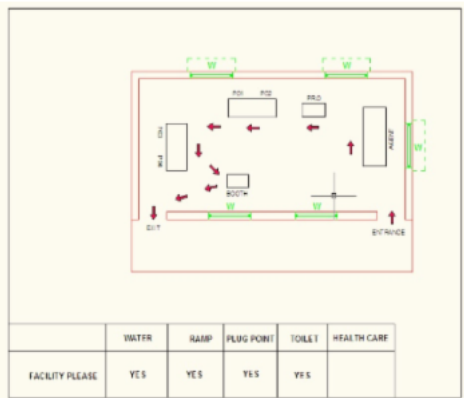

নির্বাচক নিবন্ধন আধিকারিকের স্বাক্ষর

Nazri Naksha

Google Map View

Polling Station Building Front View

Polling Station Front View

Cad View

Key MAP View

1 নাম : সেখ আক্রাম পিতার নাম: পীয়ার বাড়ির নং : n0065 বয়স : 55 লিঙ্গ : পুরুষ ফটো উপলব্ধ	WB/30/206/501335	2 নাম : রাহেনাবিবি স্বামীর নাম: আক্রাম বাড়ির নং : n0065 বয়স : 51 লিঙ্গ : মহিলা ফটো উপলব্ধ	WB/30/206/501466	3 নাম : সেখ আনিসুর রহমান পিতার নাম: সেখ আবু বক্কর বাড়ির নং : n0066 বয়স : 39 লিঙ্গ : পুরুষ ফটো উপলব্ধ	WZI1343532
4 নাম : সেখ জাকীর পিতার নাম: সেখ সিরাজুল বাড়ির নং : n0067 বয়স : 40 লিঙ্গ : পুরুষ ফটো উপলব্ধ	WZI1734136	5 নাম : সরুপজান খাতুন স্বামীর নাম: সেখ জাকীর বাড়ির নং : n0067 বয়স : 32 লিঙ্গ : মহিলা ফটো উপলব্ধ	WZI1734169	6 নাম : সেখ জাকীর পিতার নাম: সেখ সিরাজুল বাড়ির নং : n0067 বয়স : 40 লিঙ্গ : পুরুষ ফটো উপলব্ধ	WZI1734151
7 নাম : মুস্তাফি বেগম স্বামীর নাম: সাহানওয়াজ বাড়ির নং : n0069 বয়স : 61 লিঙ্গ : মহিলা ফটো উপলব্ধ	CMF2294627	8 নাম : সয়রাবিবি স্বামীর নাম: মেসিলুদদিন বাড়ির নং : n0072 বয়স : 82 লিঙ্গ : মহিলা ফটো উপলব্ধ	WB/30/206/501133	9 নাম : সেখ সামাইদুল হক পিতার নাম: সেখ মেসিলুদদিন বাড়ির নং : n0072 বয়স : 46 লিঙ্গ : পুরুষ ফটো উপলব্ধ	CMF2294494
10 নাম : জোলেয়ারা খাতুন স্বামীর নাম: সেখ সামাইদুল হক বাড়ির নং : n0072 বয়স : 41 লিঙ্গ : মহিলা ফটো উপলব্ধ	CMF2564433	11 নাম : সালমা খাতুন বিবি স্বামীর নাম: সেখ আবদুল্লা বাড়ির নং : n0072 বয়স : 32 লিঙ্গ : মহিলা ফটো উপলব্ধ	WZI1613967	12 নাম : সেখ রুহিদুল ইসলাম পিতার নাম: সেখ আবুল আজাদ বাড়ির নং : n0046 বয়স : 40 লিঙ্গ : পুরুষ ফটো উপলব্ধ	WZI1429042
13 নাম : সেখ মেহেদিয়াল মুস্তাক পিতার নাম: সেখ নওসাদ বাড়ির নং : n0047 বয়স : 32 লিঙ্গ : পুরুষ ফটো উপলব্ধ	WZI1614049	14 নাম : মুক্তারুন খাতুন স্বামীর নাম: সেখ নূরুল ইসলাম বাড়ির নং : n0078 বয়স : 56 লিঙ্গ : মহিলা ফটো উপলব্ধ	WZI2796522	15 নাম : নসিমা খাতুন স্বামীর নাম: মহম্মদ হজরত আলী বাড়ির নং : n0012 বয়স : 36 লিঙ্গ : মহিলা ফটো উপলব্ধ	WZI1343359
16 নাম : কোবেদা খাতুন স্বামীর নাম: সেখ আসলেউদ্দিন বাড়ির নং : n0013 বয়স : 78 লিঙ্গ : মহিলা ফটো উপলব্ধ	WZI2802627	17 নাম : মঃ মানসুরা খাতুন স্বামীর নাম: সেখ আব্দুল আহাদ বাড়ির নং : n0013 বয়স : 44 লিঙ্গ : মহিলা ফটো উপলব্ধ	CMF2296069	18 নাম : সেক জাবির হোসেন পিতার নাম: সেক আব্দুল সামাদ বাড়ির নং : n0013 বয়স : 37 লিঙ্গ : পুরুষ ফটো উপলব্ধ	WZI1428978
19 নাম : সেক জাফর শরীফ পিতার নাম: সেক আব্দুল সামাদ বাড়ির নং : n0013 বয়স : 34 লিঙ্গ : পুরুষ ফটো উপলব্ধ	WZI1429067	20 নাম : সেখ আবদুল মান্নান পিতার নাম: আবদুল লতিফ বাড়ির নং : n0087 বয়স : 59 লিঙ্গ : পুরুষ ফটো উপলব্ধ	WZI1428549	21 নাম : সেখ হাসান পিতার নাম: সেখ আব্দুল লতিফ বাড়ির নং : n0087 বয়স : 43 লিঙ্গ : পুরুষ ফটো উপলব্ধ	CMF2649952
22 নাম : মোঃ নুরি খাতুন স্বামীর নাম: সেখ হাসান বাড়ির নং : n0087 বয়স : 43 লিঙ্গ : মহিলা ফটো উপলব্ধ	CMF2649978	23 নাম : সেখ সামাদ পিতার নাম: সেখ আব্দুল মান্নান বাড়ির নং : n0087 বয়স : 42 লিঙ্গ : পুরুষ ফটো উপলব্ধ	CMF2650042	24 নাম : মোঃ কহেরুন বিবি স্বামীর নাম: সেখ সামাদ বাড়ির নং : n0087 বয়স : 39 লিঙ্গ : মহিলা ফটো উপলব্ধ	CMF2649960
25 নাম : সেখ আসরাফ পিতার নাম: আবুলকালাম বাড়ির নং : n0089 বয়স : 59 লিঙ্গ : পুরুষ ফটো উপলব্ধ	WB/30/206/501100	26 নাম : সেখ হাবিবুর রহমান পিতার নাম: সেখ আসরাফ বাড়ির নং : n0089 বয়স : 38 লিঙ্গ : পুরুষ ফটো উপলব্ধ	CMF2565802	27 নাম : হাবিবাখাতুন অন্যান্য: আসরাফ বাড়ির নং : n0089 বয়স : 54 লিঙ্গ : মহিলা ফটো উপলব্ধ	WB/30/206/501101
28 নাম : শবনম পারভীন স্বামীর নাম: সেখ এনামুল বাড়ির নং : n0089 বয়স : 40 লিঙ্গ : মহিলা ফটো উপলব্ধ	CMF2649879	29 নাম : সেখ আব্দুল হাম্মান পিতার নাম: বাহাদুদ্দিন বাড়ির নং : n0090 বয়স : 67 লিঙ্গ : পুরুষ ফটো উপলব্ধ	WB/30/206/501249	30 নাম : সেখ নজরুল ইসলাম পিতার নাম: সেখ আব্দুল হাম্মান বাড়ির নং : n0090 বয়স : 43 লিঙ্গ : পুরুষ ফটো উপলব্ধ	WZI1614023