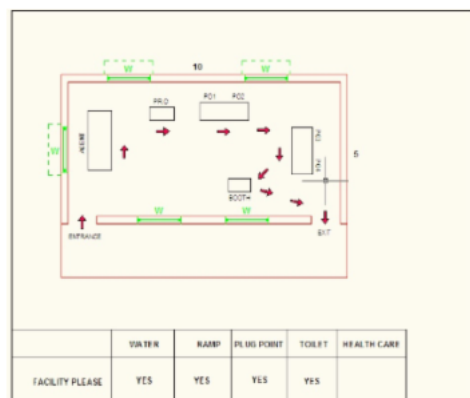

নির্বাচক নিবন্ধন আধিকারিকের স্বাক্ষর

Nazri Naksha

Google Map View

Polling Station Building Front View

Polling Station Front View

Cad View

Key MAP View

বিধানসভা নির্বাচনক্ষেত্রের নং, নাম : 210-নন্দীগ্রাম  
ভাগ নং, নাম : 1-হোসেনপুর উত্তর পাড়া