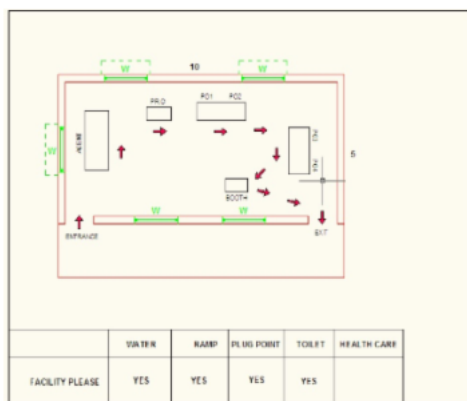

নির্বাচক নিবন্ধন আধিকারিকের স্বাক্ষর

Nazri Naksha

Google Map View

Polling Station Building Front View

Polling Station Front View

Cad View

Key MAP View

1 নাম : মোঃ আখরেজা বিবি স্বামীর নাম : সেখ নাজানুর রহমান বাড়ির নং : n0268 বয়স : 44 লিঙ্গ : মহিলা	CMF2604866 ফটো উপলব্ধ	2 নাম : সাকারা খাতুন পিতার নাম : সেখ সেরাফত বাড়ির নং : n0192 বয়স : 35 লিঙ্গ : মহিলা	CMF2650661 ফটো উপলব্ধ	3 নাম : মালতী লায়্যা স্বামীর নাম : ভানু লায়্যা বাড়ির নং : n0192 বয়স : 60 লিঙ্গ : মহিলা	WB/30/206/510494 ফটো উপলব্ধ
4 নাম : সাবেরা বিবি স্বামীর নাম : রজব বাড়ির নং : n0192 বয়স : 47 লিঙ্গ : মহিলা	CMF2009710 ফটো উপলব্ধ	5 নাম : মো মমতাজ বিবি স্বামীর নাম : সেখ সমাদ বাড়ির নং : n0192 বয়স : 44 লিঙ্গ : মহিলা	CMF2296978 ফটো উপলব্ধ	6 নাম : সেখ রহিদুল পিতার নাম : সেখ জবেদ বাড়ির নং : এন0244 বয়স : 41 লিঙ্গ : পুরুষ	WZI2742989 ফটো উপলব্ধ
7 নাম : মোঃ আক্তারুন্ বিবি স্বামীর নাম : সেখ রহিবুল ইসলাম বাড়ির নং : n0244 বয়স : 37 লিঙ্গ : মহিলা	WZI0872242 ফটো উপলব্ধ	8 নাম : সেক শাহউদ্দিন পিতার নাম : সেখ এসরাফিল বাড়ির নং : n0246 বয়স : 63 লিঙ্গ : পুরুষ	CMF2565661 ফটো উপলব্ধ	9 নাম : সেখ জেহেদুল পিতার নাম : বারেক বাড়ির নং : n0246 বয়স : 52 লিঙ্গ : পুরুষ	CMF2296887 ফটো উপলব্ধ
10 নাম : বাসিকুন বিবি স্বামীর নাম : সাহাউদ্দিন বাড়ির নং : n0246 বয়স : 51 লিঙ্গ : মহিলা	CMF2296895 ফটো উপলব্ধ	11 নাম : সেখ জাহাঙ্গীর পিতার নাম : সেখ আব্দুল বারেক বাড়ির নং : n0246 বয়স : 43 লিঙ্গ : পুরুষ	CMF2565695 ফটো উপলব্ধ	12 নাম : মোঃ হালিমা বিবি স্বামীর নাম : সেখ জাহাঙ্গীর বাড়ির নং : n0246 বয়স : 41 লিঙ্গ : মহিলা	CMF2565455 ফটো উপলব্ধ
13 নাম : মমতাজ বিবি স্বামীর নাম : সেখ জহিদুল বাড়ির নং : n0246 বয়স : 41 লিঙ্গ : মহিলা	CMF2399871 ফটো উপলব্ধ	14 নাম : আনোয়ারা বিবি স্বামীর নাম : সেখ জানে আলম বাড়ির নং : n0246 বয়স : 38 লিঙ্গ : মহিলা	CMF2650646 ফটো উপলব্ধ	15 নাম : ভানু লায়্যা পিতার নাম : কীর্তিবাস লায়্যা বাড়ির নং : n0191 বয়স : 64 লিঙ্গ : পুরুষ	WB/30/206/510359 ফটো উপলব্ধ
16 নাম : মানসী লায়্যা স্বামীর নাম : প্রশান্ত লায়্যা বাড়ির নং : 0191 বয়স : 39 লিঙ্গ : মহিলা	WZI1832880 ফটো উপলব্ধ	17 নাম : সেখ সাহাদত পিতার নাম : লালমন বাড়ির নং : n0239 বয়স : 48 লিঙ্গ : পুরুষ	CMF1456318 ফটো উপলব্ধ	18 নাম : হাফেজা বিবি স্বামীর নাম : সেখ নওসেদ বাড়ির নং : n0229 বয়স : 52 লিঙ্গ : মহিলা	WZI1940675 ফটো উপলব্ধ
19 নাম : সোলেমা বিবি স্বামীর নাম : সেখ আহাসান বাড়ির নং : n0239 বয়স : 52 লিঙ্গ : মহিলা	WZI1940709 ফটো উপলব্ধ	20 নাম : সেখ সহিদ পিতার নাম : সেখ কাবিল হোসেন বাড়ির নং : n0208 বয়স : 35 লিঙ্গ : পুরুষ	WZI1940725 ফটো উপলব্ধ	21 নাম : সাহানা বিবি স্বামীর নাম : সেখ সাদ্দাম বাড়ির নং : n0207 বয়স : 32 লিঙ্গ : মহিলা	WZI2022507 ফটো উপলব্ধ
22 নাম : সেখ তহিদ পিতার নাম : সেখ নুরু বাড়ির নং : এন 0289 বয়স : 64 লিঙ্গ : পুরুষ	WB/30/206/123690 ফটো উপলব্ধ	23 নাম : সেখ আনিসুর রহমান পিতার নাম : সেখ মফিজুল বাড়ির নং : n0222 বয়স : 28 লিঙ্গ : পুরুষ	WZI2022812 ফটো উপলব্ধ	24 নাম : সাবিনা খাতুন স্বামীর নাম : সেখ আবুল কালাম বাড়ির নং : n0215 বয়স : 29 লিঙ্গ : মহিলা	WZI2022853 ফটো উপলব্ধ
25 নাম : সরিফা খাতুন স্বামীর নাম : সেখ কাজানুর ইসলাম বাড়ির নং : n0183 বয়স : 31 লিঙ্গ : মহিলা	WZI2022903 ফটো উপলব্ধ	26 নাম : সেখ সাকিলুর হোসেন পিতার নাম : সেখ সাবের আলি বাড়ির নং : n0214 বয়স : 29 লিঙ্গ : পুরুষ	WZI2022929 ফটো উপলব্ধ	27 নাম : মো সাহাবানু স্বামীর নাম : সেখ জিয়াবুল বাড়ির নং : n0203 বয়স : 29 লিঙ্গ : মহিলা	WZI2022960 ফটো উপলব্ধ
28 নাম : সেখ সাবির আলি পিতার নাম : সেখ ইয়াসীন বাড়ির নং : n0202 বয়স : 45 লিঙ্গ : পুরুষ	WZI0871376 ফটো উপলব্ধ	29 নাম : সেখ খলিল পিতার নাম : সেখ তৈয়ব বাড়ির নং : n0205 বয়স : 68 লিঙ্গ : পুরুষ	WZI1872274 ফটো উপলব্ধ	30 নাম : জসিমুন খাতুন স্বামীর নাম : তৈয়ব বাড়ির নং : n0207 বয়স : 87 লিঙ্গ : মহিলা	WB/30/206/510531 ফটো উপলব্ধ