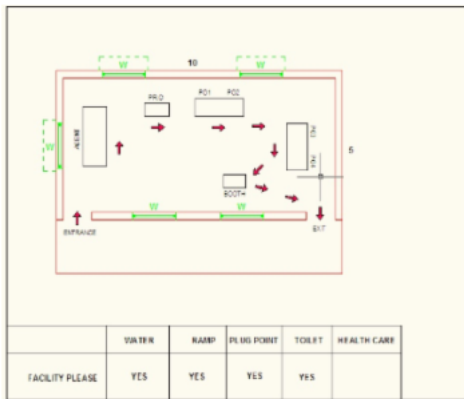

নির্বাচক নিবন্ধন আধিকারিকের স্বাক্ষর

Nazri Naksha

Google Map View

Polling Station Building Front View

Polling Station Front View

Cad View

Key MAP View

1 নাম : সেখ খালেদ পিতার নাম: সেখ জব্বুর বাড়ির নং : n0139 বয়স : 70 লিঙ্গ : পুরুষ ফটো উপলব্ধ	WB/30/206/507381	2 নাম : রহিদা বিবি স্বামীর নাম: সেখ আকসার বাড়ির নং : n0140 বয়স : 48 লিঙ্গ : মহিলা ফটো উপলব্ধ	CMF1456060	3 নাম : সেখ আকসার পিতার নাম: সেখ ইস্তাজ বাড়ির নং : n0141 বয়স : 47 লিঙ্গ : পুরুষ ফটো উপলব্ধ	CMF2292126
4 নাম : সেখ নাজির হোসেন পিতার নাম: সেখ আব্দুল খালেদ বাড়ির নং : n0142 বয়স : 49 লিঙ্গ : পুরুষ ফটো উপলব্ধ	WZI1516293	5 নাম : আজমিরা খাতুন স্বামীর নাম: সেখ রেজাউল ইসলাম বাড়ির নং : এন0034 বয়স : 27 লিঙ্গ : মহিলা ফটো উপলব্ধ	WZI2073369	6 নাম : নাজিরা খাতুন স্বামীর নাম: সেখ খালেদ বাড়ির নং : n0143 বয়স : 67 লিঙ্গ : মহিলা ফটো উপলব্ধ	WB/30/206/507350
7 নাম : মোঃ মমতাজ খাতুন স্বামীর নাম: সেখ নাজির হোসেন বাড়ির নং : n0144 বয়স : 36 লিঙ্গ : মহিলা ফটো উপলব্ধ	WZI1516418	8 নাম : সেখ নাসিরুদ্দিন পিতার নাম: সেখ আব্দুল খালেদ বাড়ির নং : n0145 বয়স : 36 লিঙ্গ : পুরুষ ফটো উপলব্ধ	WZI1516285	9 নাম : রসিদা বিবি স্বামীর নাম: রেজাউল মল্লিক বাড়ির নং : n0149 বয়স : 47 লিঙ্গ : মহিলা ফটো উপলব্ধ	CMF2299915
10 নাম : সেখ বাবলু পিতার নাম: সেখ মতলেব বাড়ির নং : n0151 বয়স : 43 লিঙ্গ : পুরুষ ফটো উপলব্ধ	CMF2568228	11 নাম : সেখ মনিরুল ইসলাম পিতার নাম: তহিদ বাড়ির নং : না বয়স : 62 লিঙ্গ : পুরুষ ফটো উপলব্ধ	CMF1436658	12 নাম : সাব্বিরাখাতুন স্বামীর নাম: মনিরুল বাড়ির নং : না বয়স : 54 লিঙ্গ : মহিলা ফটো উপলব্ধ	WB/30/206/141279
13 নাম : সেখ রেজওয়ান পিতার নাম: মনিরুল ইসলাম বাড়ির নং : না বয়স : 30 লিঙ্গ : পুরুষ ফটো উপলব্ধ	WZI1901008	14 নাম : নাজরুল ইসলাম পিতার নাম: সেখ মোসলেম বাড়ির নং : না বয়স : 29 লিঙ্গ : পুরুষ ফটো উপলব্ধ	WZI0341388	15 নাম : আহেরা বিবি স্বামীর নাম: সেক নাজরুল ইসলাম বাড়ির নং : না বয়স : 34 লিঙ্গ : মহিলা ফটো উপলব্ধ	WZI1390905
16 নাম : সোনা সা পিতার নাম: দুখা সা বাড়ির নং : n0027 বয়স : 65 লিঙ্গ : পুরুষ ফটো উপলব্ধ	CMF1456557	17 নাম : সব্বরনবিবি স্বামীর নাম: সোনা বাড়ির নং : n0027 বয়স : 58 লিঙ্গ : মহিলা ফটো উপলব্ধ	WB/30/206/507129	18 নাম : বাপি সা পিতার নাম: আব্দুল জব্বর সা বাড়ির নং : n0027 বয়স : 43 লিঙ্গ : পুরুষ ফটো উপলব্ধ	WZI1516053
19 নাম : ইসমতারা খাতুন স্বামীর নাম: বাপি সা বাড়ির নং : n0027 বয়স : 39 লিঙ্গ : মহিলা ফটো উপলব্ধ	WZI1516061	20 নাম : মুর্সিদা বিবি স্বামীর নাম: সেখ মুক্তাদের বাড়ির নং : n0115 বয়স : 42 লিঙ্গ : মহিলা ফটো উপলব্ধ	WZI1169952	21 নাম : সেখ ওসিয়ার রহমান পিতার নাম: নেকিমুদ্দিন বাড়ির নং : n0116 বয়স : 68 লিঙ্গ : পুরুষ ফটো উপলব্ধ	WB/30/206/507486
22 নাম : সেখ সফিজুদ্দিন পিতার নাম: সেখ নেকিমুদ্দিন বাড়ির নং : n0117 বয়স : 47 লিঙ্গ : পুরুষ ফটো উপলব্ধ	WZI1170034	23 নাম : আমিনা খাতুন স্বামীর নাম: সেখ সফিজুদ্দিন বাড়ির নং : n0118 বয়স : 39 লিঙ্গ : মহিলা ফটো উপলব্ধ	WZI1170026	24 নাম : সেখ সাইবুল পিতার নাম: মতলেব বাড়ির নং : n0119 বয়স : 56 লিঙ্গ : পুরুষ ফটো উপলব্ধ	WB/30/206/507487
25 নাম : নাজবুন খাতুন স্বামীর নাম: তাহাজুল সা বাড়ির নং : n0120 বয়স : 32 লিঙ্গ : মহিলা ফটো উপলব্ধ	WZI1736024	26 নাম : সাহিদা খাতুন স্বামীর নাম: সেখ জাকির হোসেন বাড়ির নং : n0124 বয়স : 55 লিঙ্গ : মহিলা ফটো উপলব্ধ	CMF2299030	27 নাম : সেখ মোজাফফর পিতার নাম: সেখ ইসাক বাড়ির নং : n0128 বয়স : 66 লিঙ্গ : পুরুষ ফটো উপলব্ধ	CMF0061325
28 নাম : সেখ ইয়াসিন পিতার নাম: সেখ সামশুল বাড়ির নং : n0132 বয়স : 60 লিঙ্গ : পুরুষ ফটো উপলব্ধ	CMF2480457	29 নাম : আমেনা খাতুন স্বামীর নাম: সেখ ইয়াসিন বাড়ির নং : n0133 বয়স : 55 লিঙ্গ : মহিলা ফটো উপলব্ধ	WB/30/206/501463	30 নাম : সেখ সেলিম পিতার নাম: সেখ মোস্তফা বাড়ির নং : n0136 বয়স : 31 লিঙ্গ : পুরুষ ফটো উপলব্ধ	WZI1833169