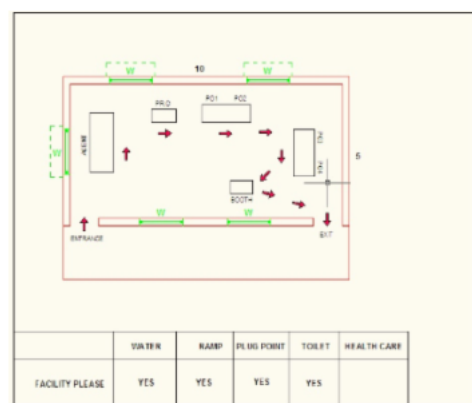

নির্বাচক নিবন্ধন আধিকারিকের স্বাক্ষর

Nazri Naksha

Google Map View

Polling Station Building Front View

Polling Station Front View

Cad View

Key MAP View

1 নাম : নাসিরা খাতুন পিতার নাম: সেখ নুরুল ইসলাম বাড়ির নং : N0085 বয়স : 27 লিঙ্গ : মহিলা	WZI2096642 ফটো উপলব্ধ	2 নাম : সেখ সোনিয়া সারমিন পিতার নাম: সেখ আলাউদ্দিন বাড়ির নং : n0036 বয়স : 27 লিঙ্গ : মহিলা	WZI2096659 ফটো উপলব্ধ	3 নাম : সেখ মাহাফুজ আলম পিতার নাম: সেখ হাসিবুল বাড়ির নং : n0046 বয়স : 27 লিঙ্গ : পুরুষ	WZI2096683 ফটো উপলব্ধ
4 নাম : সামিনা খাতুন স্বামীর নাম: সেখ সামসুদ্দিন বাড়ির নং : n0059 বয়স : 27 লিঙ্গ : মহিলা	WZI2096717 ফটো উপলব্ধ	5 নাম : আসরিনা খাতুন স্বামীর নাম: সেখ মোয়াজ্জম হোসেন বাড়ির নং : n0234 বয়স : 28 লিঙ্গ : মহিলা	WZI2096758 ফটো উপলব্ধ	6 নাম : সেখ মুস্তাকিন পিতার নাম: সেখ করিমুল্লাহ বাড়ির নং : n0057 বয়স : 27 লিঙ্গ : পুরুষ	WZI2096766 ফটো উপলব্ধ
7 নাম : সেখ নাজমুল হাসান পিতার নাম: সেখ মুক্তারুল রহমান বাড়ির নং : n0095 বয়স : 27 লিঙ্গ : পুরুষ	WZI2096774 ফটো উপলব্ধ	8 নাম : আকবরুল মলিক পিতার নাম: সেখ সেরাফত মীর বাড়ির নং : n0060 বয়স : 28 লিঙ্গ : পুরুষ	WZI2096782 ফটো উপলব্ধ	9 নাম : সান্তিয়া আক্তার স্বামীর নাম: সেখ আলমগীর ইসলাম বাড়ির নং : এন0118 বয়স : 31 লিঙ্গ : মহিলা	WZI1728187 ফটো উপলব্ধ
10 নাম : রুকাইয়া খাতুন স্বামীর নাম: সেখ মুক্তারুল ইসলাম বাড়ির নং : n0109 বয়স : 33 লিঙ্গ : মহিলা	WZI1514306 ফটো উপলব্ধ	11 নাম : সেখ হাবিব পিতার নাম: সেখ রবিউল বাড়ির নং : n0044 বয়স : 27 লিঙ্গ : পুরুষ	WZI2096808 ফটো উপলব্ধ	12 নাম : সেখ মহম্মদ হাকিম পিতার নাম: সেখ আব্দুল মান্নান বাড়ির নং : n0091 বয়স : 56 লিঙ্গ : পুরুষ	WB/30/206/507033 ফটো উপলব্ধ
13 নাম : খুসবান বিবি স্বামীর নাম: গিয়াসুদ্দিন বাড়ির নং : n0052 বয়স : 77 লিঙ্গ : মহিলা	WB/30/206/507085 ফটো উপলব্ধ	14 নাম : মো রুবিনা বেগম স্বামীর নাম: সেখ নূর আলম বাড়ির নং : n0036 বয়স : 41 লিঙ্গ : মহিলা	CMF2299147 ফটো উপলব্ধ	15 নাম : সেখ আকসার হোসেন পিতার নাম: সেখ বিলায়েত বাড়ির নং : n0093 বয়স : 72 লিঙ্গ : পুরুষ	WB/30/206/507003 ফটো উপলব্ধ
16 নাম : আসিয়া বিবি স্বামীর নাম: সেখ মহসিন বাড়ির নং : n0259 বয়স : 29 লিঙ্গ : মহিলা	WZI2057545 ফটো উপলব্ধ	17 নাম : ইনজামামুল হক খাঁন পিতার নাম: সেলিমুল্লা খাঁন বাড়ির নং : n0063 বয়স : 32 লিঙ্গ : পুরুষ	WZI1941459 ফটো উপলব্ধ	18 নাম : তানজিলা খাতুন স্বামীর নাম: সেখ মুস্তাফিজুর বাড়ির নং : n0063 বয়স : 33 লিঙ্গ : মহিলা	WZI2116689 ফটো উপলব্ধ
19 নাম : রোজিনা খাতুন স্বামীর নাম: সেখ মাসুদ আলম বাড়ির নং : n0225 বয়স : 31 লিঙ্গ : মহিলা	WZI2115269 ফটো উপলব্ধ	20 নাম : সেখ অকিদুল্লাহ পিতার নাম: সেখ মতাহার বাড়ির নং : n0103 বয়স : 51 লিঙ্গ : পুরুষ	WZI2520096 ফটো উপলব্ধ	21 নাম : সেখ হাসানুর পিতার নাম: সেখ আব্দুল্লাহ বাড়ির নং : n0103 বয়স : 34 লিঙ্গ : পুরুষ	WZI1736255 ফটো উপলব্ধ
22 নাম : হাসিনা বেগম স্বামীর নাম: আবদুল্লা বাড়ির নং : n0104 বয়স : 60 লিঙ্গ : মহিলা	WB/30/206/507676 ফটো উপলব্ধ	23 নাম : সেখ আজানুর পিতার নাম: সেখ আব্দুল্লাহ বাড়ির নং : n0104 বয়স : 33 লিঙ্গ : পুরুষ	WZI1736230 ফটো উপলব্ধ	24 নাম : সেখ হায়াতুল হাসান পিতার নাম: সেখ হারেজুদ্দিন বাড়ির নং : n0105 বয়স : 63 লিঙ্গ : পুরুষ	WZI2793982 ফটো উপলব্ধ
25 নাম : সেখ জাহাঙ্গীর আলম পিতার নাম: সেখ হায়াতুল হাসান বাড়ির নং : n0105 বয়স : 38 লিঙ্গ : পুরুষ	CMF2651289 ফটো উপলব্ধ	26 নাম : সেখ মোয়াজ্জম হোসেন মায়ের নাম: হালিমা বিবি বাড়ির নং : n0234 বয়স : 30 লিঙ্গ : পুরুষ	WZI2023570 ফটো উপলব্ধ	27 নাম : সেখ এনামুল হক পিতার নাম: সেখ সাইদুল হক বাড়ির নং : n0011 বয়স : 29 লিঙ্গ : পুরুষ	WZI2023596 ফটো উপলব্ধ
28 নাম : সেখ আতাউর রহমান পিতার নাম: সেখ ইমানুর বাড়ির নং : n0234 বয়স : 29 লিঙ্গ : পুরুষ	WZI2023604 ফটো উপলব্ধ	29 নাম : সামিমা বিবি পিতার নাম: মজাহার সেক বাড়ির নং : n0088 বয়স : 30 লিঙ্গ : মহিলা	WZI2023687 ফটো উপলব্ধ	30 নাম : সেখ আকিমুল পিতার নাম: সেখ ওজিফার রহমান বাড়ির নং : n0115 বয়স : 38 লিঙ্গ : পুরুষ	WZI2023711 ফটো উপলব্ধ