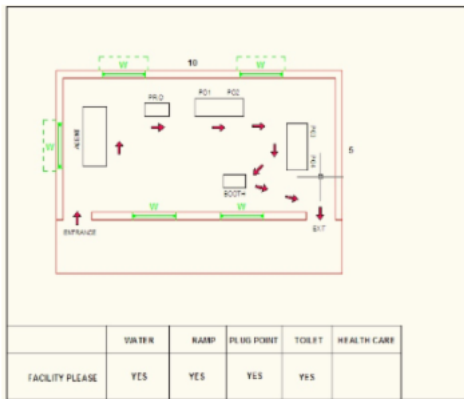

নির্বাচক নিবন্ধন আধিকারিকের স্বাক্ষর

Nazri Naksha

Google Map View

Polling Station Building Front View

Polling Station Front View

Cad View

Key MAP View

1 নাম : সেখ রহিমুল পিতার নাম : সেখ মহিমুদ্দিন বাড়ির নং : n0082 বয়স : 42 লিঙ্গ : পুরুষ	WZI0887034 ফটো উপলব্ধ	2 নাম : সারমিনা বিবি স্বামীর নাম : সেখ রহিমুল বাড়ির নং : n0082 বয়স : 38 লিঙ্গ : মহিলা	WZI1170786 ফটো উপলব্ধ	3 নাম : মুরসেলিম সেখ পিতার নাম : জুলেহার সেক বাড়ির নং : n0231 বয়স : 32 লিঙ্গ : পুরুষ	WZI1872803 ফটো উপলব্ধ
4 নাম : সাহানা বিবি স্বামীর নাম : সামসুল আলিশা বাড়ির নং : n0126 বয়স : 49 লিঙ্গ : মহিলা	CMF2482495 ফটো উপলব্ধ	5 নাম : সাকিলা বিবি পিতার নাম : খলিল রহমান বাড়ির নং : n0128 বয়স : 59 লিঙ্গ : মহিলা	CMF2482487 ফটো উপলব্ধ	6 নাম : মাকিলা বিবি স্বামীর নাম : হাসান আলি শা বাড়ির নং : n0164 বয়স : 40 লিঙ্গ : মহিলা	WZI0887422 ফটো উপলব্ধ
7 নাম : রেনুকা চন্দ্র স্বামীর নাম : নীশিকান্ত চন্দ্র বাড়ির নং : n0218 বয়স : 67 লিঙ্গ : মহিলা	WB/30/205/726426 ফটো উপলব্ধ	8 নাম : নাজিরা বিবি স্বামীর নাম : সেখ মফজুল বাড়ির নং : n0008 বয়স : 33 লিঙ্গ : মহিলা	WZI2024768 ফটো উপলব্ধ	9 নাম : সেখ সাকিরুল হোসেন পিতার নাম : সেখ আলফাজউদ্দিন বাড়ির নং : n0235 বয়স : 39 লিঙ্গ : পুরুষ	WZI1169606 ফটো উপলব্ধ
10 নাম : সাহেবা খাতুন স্বামীর নাম : আফাজুদ্দিন বাড়ির নং : n0236 বয়স : 60 লিঙ্গ : মহিলা	WB/30/206/510426 ফটো উপলব্ধ	11 নাম : মোঃ জাহানারা খাতুন পিতার নাম : সেখ ইস্রাফিল বাড়ির নং : n0239 বয়স : 30 লিঙ্গ : মহিলা	WZI1899038 ফটো উপলব্ধ	12 নাম : সেখ আফাজুদ্দিন পিতার নাম : এব্রাহিম বাড়ির নং : n0246 বয়স : 67 লিঙ্গ : পুরুষ	WB/30/206/510478 ফটো উপলব্ধ
13 নাম : সেখ রবিউল পিতার নাম : দানীশউদ্দিন বাড়ির নং : n0025 বয়স : 75 লিঙ্গ : পুরুষ	WB/30/206/537400 ফটো উপলব্ধ	14 নাম : সেখ মোজাম্মেল হোসেন পিতার নাম : সেখ রবিউল বাড়ির নং : n0025 বয়স : 41 লিঙ্গ : পুরুষ	WZI1170885 ফটো উপলব্ধ	15 নাম : সেখ কেসিমুদ্দিন পিতার নাম : হেজাবুদ্দিন বাড়ির নং : n0025 বয়স : 59 লিঙ্গ : পুরুষ	WZI2793545 ফটো উপলব্ধ
16 নাম : মো খালেদুল বিবি স্বামীর নাম : সেখ কেসিমুদ্দিন বাড়ির নং : n0025 বয়স : 55 লিঙ্গ : মহিলা	WB/30/206/537326 ফটো উপলব্ধ	17 নাম : সেখ আব্দুল মালেক পিতার নাম : সেখ কেসিমুদ্দিন বাড়ির নং : n0025 বয়স : 33 লিঙ্গ : পুরুষ	WZI1346378 ফটো উপলব্ধ	18 নাম : আংরেজা বিবি স্বামীর নাম : সেখ আব্দুল মালেক বাড়ির নং : n0025 বয়স : 34 লিঙ্গ : মহিলা	WZI1616986 ফটো উপলব্ধ
19 নাম : সেখ আব্দুল মালেক পিতার নাম : সেখ কেসিমুদ্দিন বাড়ির নং : n0025 বয়স : 33 লিঙ্গ : পুরুষ	WZI1430669 ফটো উপলব্ধ	20 নাম : সেখ রাজা পিতার নাম : সেখ কেসিমুদ্দিন বাড়ির নং : n0025 বয়স : 33 লিঙ্গ : পুরুষ	WZI1616994 ফটো উপলব্ধ	21 নাম : সেখ নিজাম পিতার নাম : সেখ মহিমুদ্দিন বাড়ির নং : n0050 বয়স : 45 লিঙ্গ : পুরুষ	CMF2567287 ফটো উপলব্ধ
22 নাম : সেখ জুলেহার পিতার নাম : মহিমুদ্দিন বাড়ির নং : n0050 বয়স : 60 লিঙ্গ : পুরুষ	WB/30/206/537601 ফটো উপলব্ধ	23 নাম : মুরশিদা বিবি স্বামীর নাম : জুলেহার বাড়ির নং : n0050 বয়স : 56 লিঙ্গ : মহিলা	WB/30/206/537602 ফটো উপলব্ধ	24 নাম : ফরিদা বিবি স্বামীর নাম : সেখ নেজাম বাড়ির নং : n0050 বয়স : 37 লিঙ্গ : মহিলা	WZI1737931 ফটো উপলব্ধ
25 নাম : সেখ মহিমুদ্দিন পিতার নাম : আমিনুদ্দিন বাড়ির নং : n0082 বয়স : 72 লিঙ্গ : পুরুষ	WB/30/206/537394 ফটো উপলব্ধ	26 নাম : রিজিয়া বিবি স্বামীর নাম : মহিমুদ্দিন বাড়ির নং : n0082 বয়স : 62 লিঙ্গ : মহিলা	WB/30/206/537395 ফটো উপলব্ধ	27 নাম : সেখ সেইদুল পিতার নাম : আক্তাবুদ্দিন বাড়ির নং : n0008 বয়স : 57 লিঙ্গ : পুরুষ	CMF2301984 ফটো উপলব্ধ
28 নাম : মুখরেজা বিবি স্বামীর নাম : সেক সেইদুল বাড়ির নং : n0008 বয়স : 47 লিঙ্গ : মহিলা	CMF2666816 ফটো উপলব্ধ	29 নাম : সেখ সহিদ পিতার নাম : সেখ সহিদুল বাড়ির নং : n0008 বয়স : 40 লিঙ্গ : পুরুষ	WZI1517259 ফটো উপলব্ধ	30 নাম : রাবিয়া সুলতানা পিতার নাম : সেখ রবিউল ইসলাম বাড়ির নং : n0025 বয়স : 29 লিঙ্গ : মহিলা	WZI2172435 ফটো উপলব্ধ