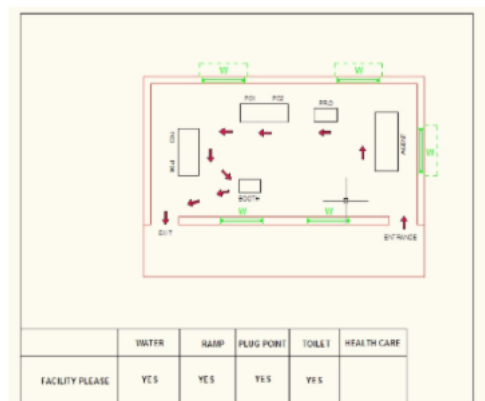

নির্বাচক নিবন্ধন আধিকারিকের স্বাক্ষর

Nazri Naksha

Google Map View

Polling Station Building Front View

Polling Station Front View

Cad View

Key MAP View

বিধানসভা নির্বাচনক্ষেত্রের নং, নাম : 210-নন্দীগ্রাম
ভাগ নং, নাম : 1-কেন্দ্রাচারী জালপাই উত্তর মধ্য পাড়া