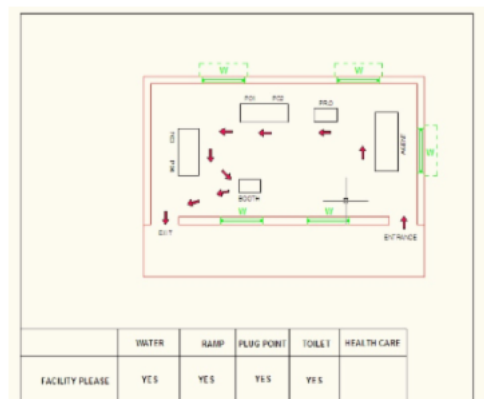

নির্বাচক নিবন্ধন আধিকারিকের স্বাক্ষর

Nazri Naksha

Google Map View

Polling Station Building Front View

Polling Station Front View

Cad View

Key MAP View

1 নাম : সেখ সাব্বান হোসেন পিতার নাম : সেখ লুৎফর বাড়ির নং : n0035 বয়স : 33 লিঙ্গ : পুরুষ	WZI1564517 ফটো উপলব্ধ	2 নাম : খাইরুল খাঁন পিতার নাম : রসুল খাঁন বাড়ির নং : n0197 বয়স : 28 লিঙ্গ : পুরুষ	WZI2066686 ফটো উপলব্ধ	3 নাম : সেখ সারিকুল পিতার নাম : সেখ রাকিবুল বাড়ির নং : n0205 বয়স : 27 লিঙ্গ : পুরুষ	WZI2066694 ফটো উপলব্ধ
4 নাম : সেখ মোহাম্মদ পিতার নাম : সেখ আব্দুল করিম বাড়ির নং : n0097 বয়স : 33 লিঙ্গ : পুরুষ	WZI2066751 ফটো উপলব্ধ	5 নাম : মকসুদা খাতুন স্বামীর নাম : সেখ জার্নেদ বাড়ির নং : n0069 বয়স : 33 লিঙ্গ : মহিলা	WZI2066876 ফটো উপলব্ধ	6 নাম : সেখ আরিফ বিল্লা পিতার নাম : সেখ নূর মহম্মদ বাড়ির নং : n0138 বয়স : 29 লিঙ্গ : পুরুষ	WZI2026110 ফটো উপলব্ধ
7 নাম : সেখ নাসিম আলি পিতার নাম : সেখ ওশিয়ার রহমান বাড়ির নং : n0119 বয়স : 32 লিঙ্গ : পুরুষ	WZI1618875 ফটো উপলব্ধ	8 নাম : সায়েনা বিবি স্বামীর নাম : কবুল আক্তার বাড়ির নং : n0181 বয়স : 38 লিঙ্গ : মহিলা	WB/30/206/534228 ফটো উপলব্ধ	9 নাম : বেনজীর পারভীন স্বামীর নাম : সেখ আতাউর রহমান বাড়ির নং : n0119 বয়স : 29 লিঙ্গ : মহিলা	WZI1943711 ফটো উপলব্ধ
10 নাম : সেখ সারোয়ার হোসেন পিতার নাম : সেখ মিজানুর রহমান বাড়ির নং : n0152 বয়স : 32 লিঙ্গ : পুরুষ	WZI1943679 ফটো উপলব্ধ	11 নাম : সেখ রাকিবুল পিতার নাম : সেখ গিয়াসুদ্দিন বাড়ির নং : n0062 বয়স : 29 লিঙ্গ : পুরুষ	WZI2025856 ফটো উপলব্ধ	12 নাম : তাসলিমা খাতুন স্বামীর নাম : সেখ মহিনুদ্দিন বাড়ির নং : n0093 বয়স : 28 লিঙ্গ : মহিলা	WZI2025880 ফটো উপলব্ধ
13 নাম : আসমিনা বিবি স্বামীর নাম : সেখ মস্তাকুর রহমান বাড়ির নং : n0094 বয়স : 29 লিঙ্গ : মহিলা	WZI2025906 ফটো উপলব্ধ	14 নাম : সেখ বাবুল পিতার নাম : সেখ লুৎফর বাড়ির নং : n0138 বয়স : 29 লিঙ্গ : পুরুষ	WZI2025930 ফটো উপলব্ধ	15 নাম : সেখ মাসুদ আলম পিতার নাম : সেখ মুশিয়ার রহমান বাড়ির নং : n0140 বয়স : 28 লিঙ্গ : পুরুষ	WZI2025963 ফটো উপলব্ধ
16 নাম : আফসানা খাতুন স্বামীর নাম : সেখ সামসুল হুদা বাড়ির নং : n0137 বয়স : 28 লিঙ্গ : মহিলা	WZI2025971 ফটো উপলব্ধ	17 নাম : নইমা খাতুন পিতার নাম : অজেত সা বাড়ির নং : n0100 বয়স : 30 লিঙ্গ : মহিলা	WZI2026136 ফটো উপলব্ধ	18 নাম : সেখ আশিফ ইকবাল পিতার নাম : সেখ নূর আলম বাড়ির নং : n0096 বয়স : 28 লিঙ্গ : পুরুষ	WZI2026144 ফটো উপলব্ধ
19 নাম : সেখ মইদুল ইসলাম পিতার নাম : সেখ হারেজুদ্দিন বাড়ির নং : n0001 বয়স : 43 লিঙ্গ : পুরুষ	CMF2304376 ফটো উপলব্ধ	20 নাম : মৌলুদা বেগম স্বামীর নাম : হারেজুদ্দিন বাড়ির নং : n0001 বয়স : 68 লিঙ্গ : মহিলা	WZI2807436 ফটো উপলব্ধ	21 নাম : মুসলিমা খাতুন স্বামীর নাম : সেখ মোসাররফ হোসেন বাড়ির নং : n0001 বয়স : 41 লিঙ্গ : মহিলা	CMF2401818 ফটো উপলব্ধ
22 নাম : মোঃ মাবুদ বিবি স্বামীর নাম : খাইরুল খাঁন বাড়ির নং : n0030 বয়স : 38 লিঙ্গ : মহিলা	CMF2567881 ফটো উপলব্ধ	23 নাম : গোলাম মহম্মদ সা পিতার নাম : রহমান সা বাড়ির নং : n0040 বয়স : 62 লিঙ্গ : পুরুষ	WB/30/206/525311 ফটো উপলব্ধ	24 নাম : রহিমা বিবি স্বামীর নাম : গোলাম মহম্মদ বাড়ির নং : n0040 বয়স : 54 লিঙ্গ : মহিলা	WB/30/206/525310 ফটো উপলব্ধ
25 নাম : মর্জিনা বিবি স্বামীর নাম : মোসলেম বাড়ির নং : n0041 বয়স : 62 লিঙ্গ : মহিলা	WB/30/206/525036 ফটো উপলব্ধ	26 নাম : সেখ সাইফুদ্দিন পিতার নাম : সেখ সহরাদি বাড়ির নং : n0053 বয়স : 45 লিঙ্গ : পুরুষ	CMF2568053 ফটো উপলব্ধ	27 নাম : মাইমন বেগম স্বামীর নাম : মেসিরুদ্দিন বাড়ির নং : n0059 বয়স : 87 লিঙ্গ : মহিলা	WB/30/206/525304 ফটো উপলব্ধ
28 নাম : সেখ জুবৈদ পিতার নাম : সেখ আকবর বাড়ির নং : n0059 বয়স : 43 লিঙ্গ : পুরুষ	CMF2401719 ফটো উপলব্ধ	29 নাম : আফেজা খাতুন পিতার নাম : মেসিরুদ্দিন বাড়ির নং : n0059 বয়স : 57 লিঙ্গ : মহিলা	CMF2304152 ফটো উপলব্ধ	30 নাম : সেখ সাহালম পিতার নাম : মেসিরুদ্দিন বাড়ির নং : n0059 বয়স : 54 লিঙ্গ : পুরুষ	WB/30/206/525294 ফটো উপলব্ধ