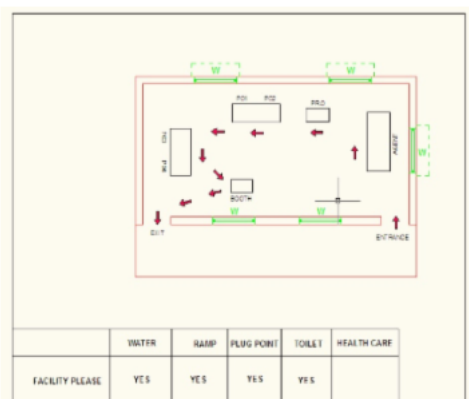

নির্বাচক নিবন্ধন আধিকারিকের স্বাক্ষর

Nazri Naksha

Google Map View

Polling Station Building Front View

Polling Station Front View

Cad View

Key MAP View

1 নাম : সুনিপা গোল(জানা) স্বামীর নাম: শান্তনু জানা বাড়ির নং : 0246 বয়স : 40 লিঙ্গ : মহিলা	WZI2106888 ফটো উপলব্ধ	2 নাম : আঙ্গুর বালা ঘোড়াই স্বামীর নাম: সুধাংশু শেখর ঘোড়াই বাড়ির নং : n0004 বয়স : 74 লিঙ্গ : মহিলা	WZI2622694 ফটো উপলব্ধ	3 নাম : তাপস ঘোড়াই পিতার নাম: সুধাংশু ঘোড়াই বাড়ির নং : n0004 বয়স : 54 লিঙ্গ : পুরুষ	WZI2622710 ফটো উপলব্ধ
4 নাম : লতা বালা ঘোড়াই স্বামীর নাম: তাপস ঘোড়াই বাড়ির নং : n0004 বয়স : 47 লিঙ্গ : মহিলা	CMF1336452 ফটো উপলব্ধ	5 নাম : তরুণ কুমার ঘোড়াই পিতার নাম: সুধাংশু ঘোড়াই বাড়ির নং : n0004 বয়স : 35 লিঙ্গ : পুরুষ	WZI1463629 ফটো উপলব্ধ	6 নাম : অম্বিকা ঘোড়াই স্বামীর নাম: তরুণ কুমার ঘোড়াই বাড়ির নং : n0004 বয়স : 34 লিঙ্গ : মহিলা	WZI1463611 ফটো উপলব্ধ
7 নাম : বিজন বিহারী ঘোড়াই পিতার নাম: পুলিন ঘোড়াই বাড়ির নং : n0005 বয়স : 77 লিঙ্গ : পুরুষ	WB/30/206/042444 ফটো উপলব্ধ	8 নাম : জয়ন্তী ঘোড়াই স্বামীর নাম: বিজন বিহারী ঘোড়াই বাড়ির নং : n0005 বয়স : 67 লিঙ্গ : মহিলা	WB/30/206/042205 ফটো উপলব্ধ	9 নাম : নাডু গোপাল ঘোড়াই পিতার নাম: বিজন বিহারী ঘোড়াই বাড়ির নং : n0005 বয়স : 43 লিঙ্গ : পুরুষ	CMF2093060 ফটো উপলব্ধ
10 নাম : রেবতী ঘোড়াই স্বামীর নাম: নাডুগোপাল ঘোড়াই বাড়ির নং : n0005 বয়স : 37 লিঙ্গ : মহিলা	WZI1136639 ফটো উপলব্ধ	11 নাম : সরোজ ঘোড়াই পিতার নাম: রামকৃষ্ণ ঘোড়াই বাড়ির নং : n0006 বয়স : 72 লিঙ্গ : পুরুষ	WB/30/206/042472 ফটো উপলব্ধ	12 নাম : অঞ্জলী ঘোড়াই স্বামীর নাম: সরোজ ঘোড়াই বাড়ির নং : n0006 বয়স : 65 লিঙ্গ : মহিলা	WB/30/206/042324 ফটো উপলব্ধ
13 নাম : কৃষ্ণগোপাল ঘোড়াই পিতার নাম: সরোজ ঘোড়াই বাড়ির নং : n0006 বয়স : 53 লিঙ্গ : পুরুষ	WB/30/206/042270 ফটো উপলব্ধ	14 নাম : শংকর ঘোড়াই পিতার নাম: ধর্মরাজ ঘোড়াই বাড়ির নং : n0002 বয়স : 70 লিঙ্গ : পুরুষ	WB/30/206/042418 ফটো উপলব্ধ	15 নাম : সরস্বতী ঘোড়াই স্বামীর নাম: শংকর ঘোড়াই বাড়ির নং : n0002 বয়স : 58 লিঙ্গ : মহিলা	WB/30/206/042208 ফটো উপলব্ধ
16 নাম : সূর্যকান্ত ঘোড়াই পিতার নাম: শংকর ঘোড়াই বাড়ির নং : n0002 বয়স : 45 লিঙ্গ : পুরুষ	CMF2093052 ফটো উপলব্ধ	17 নাম : সুমিতা ঘোড়াই স্বামীর নাম: সূর্যকান্ত ঘোড়াই বাড়ির নং : n0002 বয়স : 37 লিঙ্গ : মহিলা	WZI1287119 ফটো উপলব্ধ	18 নাম : পূর্ণচন্দ্র ঘোড়াই পিতার নাম: শংকর ঘোড়াই বাড়ির নং : n0002 বয়স : 34 লিঙ্গ : পুরুষ	WZI1463603 ফটো উপলব্ধ
19 নাম : হিমাংশু শেখর ঘোড়াই পিতার নাম: পুলিন ঘোড়াই বাড়ির নং : n0003 বয়স : 82 লিঙ্গ : পুরুষ	WB/30/206/042420 ফটো উপলব্ধ	20 নাম : কম্পনা ঘোড়াই স্বামীর নাম: হিমাংশু শেখর ঘোড়াই বাড়ির নং : n0003 বয়স : 72 লিঙ্গ : মহিলা	WB/30/206/042207 ফটো উপলব্ধ	21 নাম : অশোক কুমার ঘোড়াই পিতার নাম: হিমাংশু শেখর ঘোড়াই বাড়ির নং : n0003 বয়স : 53 লিঙ্গ : পুরুষ	WB/30/206/042463 ফটো উপলব্ধ
22 নাম : অমিয়া ঘোড়াই পিতার নাম: অশোক কুমার ঘোড়াই বাড়ির নং : n0003 বয়স : 30 লিঙ্গ : পুরুষ	WZI1780725 ফটো উপলব্ধ	23 নাম : সুপ্রিয়া ঘোড়াই স্বামীর নাম: অনূপ কুমার ঘোড়াই বাড়ির নং : n0003 বয়স : 39 লিঙ্গ : মহিলা	CMF2503696 ফটো উপলব্ধ	24 নাম : মানিক কুমার ঘোড়াই পিতার নাম: হিমাংশু শেখর ঘোড়াই বাড়ির নং : n0003 বয়স : 38 লিঙ্গ : পুরুষ	CMF2503779 ফটো উপলব্ধ
25 নাম : অঞ্জনা ঘোড়াই স্বামীর নাম: অশোক ঘোড়াই বাড়ির নং : n0003 বয়স : 49 লিঙ্গ : মহিলা	CMF1823467 ফটো উপলব্ধ	26 নাম : ইন্দ্রানী ঘোড়াই স্বামীর নাম: ননৌলাল ঘোড়াই বাড়ির নং : n0034 বয়স : 38 লিঙ্গ : মহিলা	CMF2591709 ফটো উপলব্ধ	27 নাম : অর্চনা ঘোড়াই স্বামীর নাম: মুনাল ঘোড়াই বাড়ির নং : n0035 বয়স : 47 লিঙ্গ : মহিলা	CMF1336106 ফটো উপলব্ধ
28 নাম : সুভাষ ঘোড়াই পিতার নাম: রামকৃষ্ণ ঘোড়াই বাড়ির নং : n0064 বয়স : 67 লিঙ্গ : পুরুষ	WB/30/206/042419 ফটো উপলব্ধ	29 নাম : সুকেশ ঘোড়াই পিতার নাম: রামকৃষ্ণ ঘোড়াই বাড়ির নং : n0065 বয়স : 64 লিঙ্গ : পুরুষ	CMF2417384 ফটো উপলব্ধ	30 নাম : সুজাতা ঘোড়াই স্বামীর নাম: কৃষ্ণগোপাল ঘোড়াই বাড়ির নং : n0006 বয়স : 45 লিঙ্গ : মহিলা	CMF1823475 ফটো উপলব্ধ