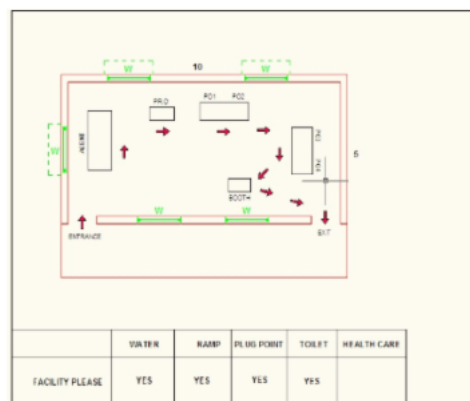

নির্বাচক নিবন্ধন আধিকারিকের স্বাক্ষর

Nazri Naksha

Google Map View

Polling Station Building Front View

Polling Station Front View

Cad View

Key MAP View

1 নাম : সেখ সাবির আলি পিতার নাম: সেখ খুশনবি বাড়ির নং : n0088 বয়স : 37 লিঙ্গ : পুরুষ	WZI0914663 ফটো উপলব্ধ	2 নাম : সেখ জুলমত পিতার নাম: সেখ সামসুদ্দিন বাড়ির নং : n0089 বয়স : 41 লিঙ্গ : পুরুষ	WZI0914515 ফটো উপলব্ধ	3 নাম : সেখ নূর মহম্মদ পিতার নাম: সেখ সামসুদ্দিন বাড়ির নং : n0089 বয়স : 40 লিঙ্গ : পুরুষ	WZI0914523 ফটো উপলব্ধ
4 নাম : সেখ মনিরুল পিতার নাম: সেখ মবারক বাড়ির নং : n0089 বয়স : 67 লিঙ্গ : পুরুষ	WB/30/206/513625 ফটো উপলব্ধ	5 নাম : সাকিলা বেগম স্বামীর নাম: সামসুদ্দিন বাড়ির নং : n0089 বয়স : 59 লিঙ্গ : মহিলা	WB/30/206/513165 ফটো উপলব্ধ	6 নাম : জরিলা বেগম স্বামীর নাম: মোস্তাফা বাড়ির নং : n0089 বয়স : 57 লিঙ্গ : মহিলা	WB/30/206/513087 ফটো উপলব্ধ
7 নাম : সুবেদা বিবি স্বামীর নাম: সেখ সুলতান বাড়ির নং : n0089 বয়স : 32 লিঙ্গ : মহিলা	WZI1741057 ফটো উপলব্ধ	8 নাম : মানুয়ারা বিবি স্বামীর নাম: সেখ জুলু বাড়ির নং : n0089 বয়স : 38 লিঙ্গ : মহিলা	WZI0914614 ফটো উপলব্ধ	9 নাম : মোঃ মকসুদা বিবি স্বামীর নাম: নূর মহম্মদ বাড়ির নং : n0089 বয়স : 37 লিঙ্গ : মহিলা	WZI0914622 ফটো উপলব্ধ
10 নাম : মমেনা বিবি স্বামীর নাম: ইনতাজ বাড়ির নং : n0090 বয়স : 72 লিঙ্গ : মহিলা	WB/30/206/513164 ফটো উপলব্ধ	11 নাম : সেখ মসলেম পিতার নাম: নেকিমুদ্দিন বাড়ির নং : n0081 বয়স : 62 লিঙ্গ : পুরুষ	WB/30/206/513011 ফটো উপলব্ধ	12 নাম : সমিরুল বিবি স্বামীর নাম: সেখ মসলেম বাড়ির নং : n0081 বয়স : 57 লিঙ্গ : মহিলা	WZI2811800 ফটো উপলব্ধ
13 নাম : জুলমৎ খাঁন পিতার নাম: নওসদ খাঁন বাড়ির নং : n0085 বয়স : 34 লিঙ্গ : পুরুষ	WZI1433283 ফটো উপলব্ধ	14 নাম : সেখ সেইদুল মায়ের নাম: মমেনা বিবি বাড়ির নং : n0090 বয়স : 36 লিঙ্গ : পুরুষ	WZI1519180 ফটো উপলব্ধ	15 নাম : সেখ মুজিবর পিতার নাম: ইনতাজ বাড়ির নং : n0090 বয়স : 57 লিঙ্গ : পুরুষ	WB/30/206/513509 ফটো উপলব্ধ
16 নাম : সেখ হাবু পিতার নাম: ইনতাজ বাড়ির নং : n0090 বয়স : 55 লিঙ্গ : পুরুষ	WB/30/206/513582 ফটো উপলব্ধ	17 নাম : সেক সাইবুল পিতার নাম: সেক ইনতাজ বাড়ির নং : n0090 বয়স : 53 লিঙ্গ : পুরুষ	CMF2568640 ফটো উপলব্ধ	18 নাম : নাসীমা বিবি স্বামীর নাম: সেখ হাবিবুর বাড়ির নং : n0090 বয়স : 46 লিঙ্গ : মহিলা	CMF2010858 ফটো উপলব্ধ
19 নাম : নাসিমা বিবি স্বামীর নাম: সেখ সহিবুল বাড়ির নং : n0090 বয়স : 40 লিঙ্গ : মহিলা	CMF2653483 ফটো উপলব্ধ	20 নাম : সেখ রবি পিতার নাম: মালেক বাড়ির নং : n0069 বয়স : 62 লিঙ্গ : পুরুষ	WZI2603660 ফটো উপলব্ধ	21 নাম : রিজিয়া বিবি স্বামীর নাম: রবি বাড়ির নং : n0069 বয়স : 57 লিঙ্গ : মহিলা	CMF0998930 ফটো উপলব্ধ
22 নাম : মুক্তাহার বিবি স্বামীর নাম: মনি বাড়ির নং : n0069 বয়স : 56 লিঙ্গ : মহিলা	WB/30/206/513191 ফটো উপলব্ধ	23 নাম : সেখ মহম্মদ পিতার নাম: সেখ মালেক বাড়ির নং : n0069 বয়স : 40 লিঙ্গ : পুরুষ	WZI1519107 ফটো উপলব্ধ	24 নাম : সাকিলা খাতুন (বিবি) স্বামীর নাম: সেখ খুসনবি বাড়ির নং : n0069 বয়স : 33 লিঙ্গ : মহিলা	WZI1741065 ফটো উপলব্ধ
25 নাম : সেখ সুবুল মায়ের নাম: সুবুরন বিবি বাড়ির নং : n0070 বয়স : 46 লিঙ্গ : মহিলা	WZI0914366 ফটো উপলব্ধ	26 নাম : রানু বিবি স্বামীর নাম: সেখ সুবান বাড়ির নং : n0070 বয়স : 41 লিঙ্গ : মহিলা	WZI0914374 ফটো উপলব্ধ	27 নাম : সেখ সোলেমান পিতার নাম: খালেক বাড়ির নং : n0070 বয়স : 64 লিঙ্গ : পুরুষ	WB/30/206/513606 ফটো উপলব্ধ
28 নাম : সেখ সৈফুর পিতার নাম: খালেক বাড়ির নং : n0070 বয়স : 57 লিঙ্গ : পুরুষ	WB/30/206/513584 ফটো উপলব্ধ	29 নাম : কাইমুন বিবি স্বামীর নাম: সাইবুল বাড়ির নং : n0070 বয়স : 62 লিঙ্গ : মহিলা	WB/30/206/513225 ফটো উপলব্ধ	30 নাম : অজুভা বিবি স্বামীর নাম: সোলেমান বাড়ির নং : n0070 বয়স : 55 লিঙ্গ : মহিলা	WB/30/206/513303 ফটো উপলব্ধ