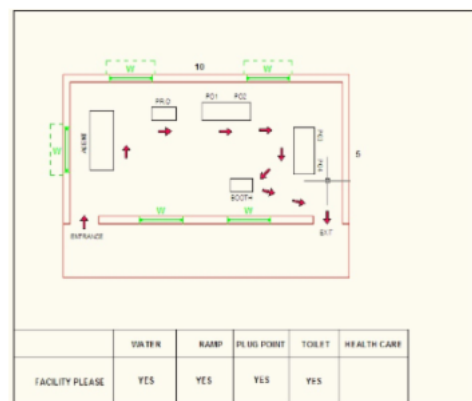

নির্বাচক নিবন্ধন আধিকারিকের স্বাক্ষর

Nazri Naksha

Google Map View

Polling Station Building Front View

Polling Station Front View

Cad View

Key MAP View

1 নাম : সেখ এনামুল পিতার নাম : সেখ আকসার বাড়ির নং : n0017 বয়স : 48 লিঙ্গ : পুরুষ	WZI0917104 ফটো উপলব্ধ	2 নাম : মোঃ আব্দুল বিবি স্বামীর নাম : সেখ এনামুল বাড়ির নং : n0017 বয়স : 48 লিঙ্গ : মহিলা	WZI0917112 ফটো উপলব্ধ	3 নাম : সেখ জাহাঙ্গীর আলিম পিতার নাম : সেখ আকসার বাড়ির নং : n0017 বয়স : 48 লিঙ্গ : পুরুষ	WZI0917138 ফটো উপলব্ধ
4 নাম : সেখ জাহাঙ্গীর পিতার নাম : সেখ আকবর বাড়ির নং : n0017 বয়স : 48 লিঙ্গ : পুরুষ	WZI0917120 ফটো উপলব্ধ	5 নাম : সেখ আসগর পিতার নাম : নেমিজুদ্দিন বাড়ির নং : n0020 বয়স : 75 লিঙ্গ : পুরুষ	WB/30/206/513297 ফটো উপলব্ধ	6 নাম : সেখ ইয়াসিন পিতার নাম : সেখ আসগর বাড়ির নং : n0020 বয়স : 42 লিঙ্গ : পুরুষ	WZI1172386 ফটো উপলব্ধ
7 নাম : মিনুয়ারা বিবি স্বামীর নাম : সেখ ইয়াসিন বাড়ির নং : n0020 বয়স : 37 লিঙ্গ : মহিলা	WZI1172394 ফটো উপলব্ধ	8 নাম : সেখ মাহবুবী পিতার নাম : সেখ আসগর বাড়ির নং : n0020 বয়স : 42 লিঙ্গ : পুরুষ	WZI0917039 ফটো উপলব্ধ	9 নাম : মোমিনাবিবি স্বামীর নাম : আসগর বাড়ির নং : n0020 বয়স : 68 লিঙ্গ : মহিলা	WB/30/206/513289 ফটো উপলব্ধ
10 নাম : সেখ আকবর পিতার নাম : নেমিজুদ্দিন বাড়ির নং : n0021 বয়স : 67 লিঙ্গ : পুরুষ	WZI2603322 ফটো উপলব্ধ	11 নাম : সেখ আলমগীর পিতার নাম : সেখ আকবর বাড়ির নং : n0021 বয়স : 33 লিঙ্গ : পুরুষ	WZI1620038 ফটো উপলব্ধ	12 নাম : সাকিলাবিবি স্বামীর নাম : আকবর বাড়ির নং : n0021 বয়স : 60 লিঙ্গ : মহিলা	WB/30/206/513618 ফটো উপলব্ধ
13 নাম : সেখ মুরসেদ পিতার নাম : এরাহিম বাড়ির নং : n0022 বয়স : 74 লিঙ্গ : পুরুষ	WB/30/206/513360 ফটো উপলব্ধ	14 নাম : সেখ হাবিবুল পিতার নাম : সেখ মুরসেদ বাড়ির নং : n0022 বয়স : 51 লিঙ্গ : পুরুষ	WB/30/206/513067 ফটো উপলব্ধ	15 নাম : সেখ সাইবুল পিতার নাম : মুরসেদ বাড়ির নং : n0022 বয়স : 54 লিঙ্গ : পুরুষ	WB/30/206/513617 ফটো উপলব্ধ
16 নাম : সেখ রেজাউল পিতার নাম : মুরসেদ বাড়ির নং : n0022 বয়স : 47 লিঙ্গ : পুরুষ	CMF2300465 ফটো উপলব্ধ	17 নাম : মোঃ সাবিনা ইয়াসমিন স্বামীর নাম : সেখ রেজাউল হক বাড়ির নং : n0022 বয়স : 39 লিঙ্গ : মহিলা	CMF2651800 ফটো উপলব্ধ	18 নাম : জমিলা বিবি স্বামীর নাম : সেখ সাইফুল বাড়ির নং : n0049 বয়স : 59 লিঙ্গ : মহিলা	WB/30/206/522114 ফটো উপলব্ধ
19 নাম : মারুফা বিবি পিতার নাম : সেখ তাজমুল বাড়ির নং : 0049 বয়স : 30 লিঙ্গ : মহিলা	WZI1836477 ফটো উপলব্ধ	20 নাম : জাহানারা বিবি স্বামীর নাম : সুকুমার সেখ বাড়ির নং : n0231 বয়স : 47 লিঙ্গ : মহিলা	WB/30/206/522052 ফটো উপলব্ধ	21 নাম : সেখ আকসার পিতার নাম : সাহদত বাড়ির নং : n0017 বয়স : 68 লিঙ্গ : পুরুষ	WB/30/206/513470 ফটো উপলব্ধ
22 নাম : সেখ বাহাদুল পিতার নাম : সেখ সুকুমার বাড়ির নং : n0234 বয়স : 30 লিঙ্গ : পুরুষ	WZI1944834 ফটো উপলব্ধ	23 নাম : পারবিনা বিবি স্বামীর নাম : সেখ জাহাঙ্গীর বাড়ির নং : n0017 বয়স : 42 লিঙ্গ : মহিলা	WZI2027498 ফটো উপলব্ধ	24 নাম : আন্তাবুর রহমান সেখ পিতার নাম : আকমার বাড়ির নং : এন০০17 বয়স : 48 লিঙ্গ : পুরুষ	CMF2402469 ফটো উপলব্ধ
25 নাম : সেখ হাসিবুল পিতার নাম : সেখ আকবর বাড়ির নং : n0021 বয়স : 30 লিঙ্গ : পুরুষ	WZI2027456 ফটো উপলব্ধ	26 নাম : সেক সাহাজাহান পিতার নাম : সেখ আকবর বাড়ির নং : n0021 বয়স : 41 লিঙ্গ : পুরুষ	CMF2566883 ফটো উপলব্ধ	27 নাম : সেখ কুবিয়া পিতার নাম : সেখ আকসার বাড়ির নং : n0017 বয়স : 42 লিঙ্গ : পুরুষ	WZI2167872 ফটো উপলব্ধ
28 নাম : হাবিবা বিবি স্বামীর নাম : সেখ আনতানুর রহমান বাড়ির নং : এন০০১৭ বয়স : 43 লিঙ্গ : মহিলা	CMF2307817 ফটো উপলব্ধ	29 নাম : মোঃ আজুফা বিবি স্বামীর নাম : জাহাঙ্গীর আলম বাড়ির নং : n0017 বয়স : 35 লিঙ্গ : মহিলা	WZI1348705 ফটো উপলব্ধ	30 নাম : সেখ হেদাইদুল পিতার নাম : সেখ আকসার বাড়ির নং : n0017 বয়স : 43 লিঙ্গ : পুরুষ	CMF2651784 ফটো উপলব্ধ