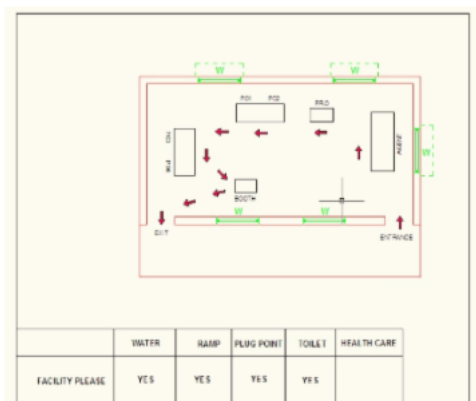

নির্বাচক নিবন্ধন আধিকারিকের স্বাক্ষর

Nazri Naksha

Google Map View

Polling Station Building Front View

Polling Station Front View

Cad View

Key MAP View

1 নাম : মনসুরা বিবি স্বামীর নাম: সেমিরুল ইসলাম বাড়ির নং : n0125 বয়স : 44 লিঙ্গ : মহিলা	CMF2314664 ফটো উপলব্ধ	2 নাম : সেখ সেমিরুল ইসলাম পিতার নাম: সেখ সেইদুল বাড়ির নং : n0126 বয়স : 48 লিঙ্গ : পুরুষ	WZI2729028 ফটো উপলব্ধ	3 নাম : মানোয়ারা বিবি স্বামীর নাম: রহিমুল সেক বাড়ির নং : n0155 বয়স : 48 লিঙ্গ : মহিলা	CMF2008704 ফটো উপলব্ধ
4 নাম : সেখ আফসার পিতার নাম: সেক আসগর আলি বাড়ির নং : n0050 বয়স : 41 লিঙ্গ : পুরুষ	WZI1172618 ফটো উপলব্ধ	5 নাম : মনসুরা বিবি স্বামীর নাম: সেখ আফসার বাড়ির নং : n0050 বয়স : 38 লিঙ্গ : মহিলা	WZI1519818 ফটো উপলব্ধ	6 নাম : সেখ আসরাপ পিতার নাম: সেখ আসগর আলী বাড়ির নং : n0050 বয়স : 34 লিঙ্গ : পুরুষ	WZI1742550 ফটো উপলব্ধ
7 নাম : মোঃ ইসমাতারা বিবি স্বামীর নাম: সেখ আসরাপ বাড়ির নং : n0050 বয়স : 31 লিঙ্গ : মহিলা	WZI1742568 ফটো উপলব্ধ	8 নাম : সেখ নাসির আহমাদ পিতার নাম: সেখ আকসার বাড়ির নং : 0050 বয়স : 32 লিঙ্গ : পুরুষ	WZI1836923 ফটো উপলব্ধ	9 নাম : সেখ আব্দুল হামিদ পিতার নাম: সেখ আব্দুল মান্নান বাড়ির নং : n0065 বয়স : 45 লিঙ্গ : পুরুষ	WZI0924753 ফটো উপলব্ধ
10 নাম : শেখ মতলেব পিতার নাম: সেখ রহমান বাড়ির নং : n0068 বয়স : 63 লিঙ্গ : পুরুষ	WZI2869899 ফটো উপলব্ধ	11 নাম : সেখ রাজু পিতার নাম: সেখ মতলেব বাড়ির নং : n0068 বয়স : 41 লিঙ্গ : পুরুষ	CMF2654366 ফটো উপলব্ধ	12 নাম : সাহেনা বিবি স্বামীর নাম: সেখ রাজু বাড়ির নং : n0068 বয়স : 39 লিঙ্গ : মহিলা	CMF2654374 ফটো উপলব্ধ
13 নাম : সেখ রবাইদুল পিতার নাম: সেখ মতলেব বাড়ির নং : n0068 বয়স : 38 লিঙ্গ : পুরুষ	CMF2654358 ফটো উপলব্ধ	14 নাম : আসমা বিবি স্বামীর নাম: সেখ রবাইদুল বাড়ির নং : n0068 বয়স : 34 লিঙ্গ : মহিলা	WZI1742667 ফটো উপলব্ধ	15 নাম : সাকিলাখাতুন স্বামীর নাম: মতলেব বাড়ির নং : n0068 বয়স : 57 লিঙ্গ : মহিলা	WB/30/206/522396 ফটো উপলব্ধ
16 নাম : সেখ অব্বেদ পিতার নাম: সেখ আঃ গোফুর বাড়ির নং : n0070 বয়স : 76 লিঙ্গ : পুরুষ	CMF2309128 ফটো উপলব্ধ	17 নাম : সেখ আব্দুল খালেক পিতার নাম: সেখ দানিস বাড়ির নং : n0070 বয়স : 74 লিঙ্গ : পুরুষ	WZI2809234 ফটো উপলব্ধ	18 নাম : আসুরা বেগম স্বামীর নাম: সেখ আব্দুল খালেক বাড়ির নং : n0070 বয়স : 63 লিঙ্গ : মহিলা	WZI2809242 ফটো উপলব্ধ
19 নাম : সামাদ সা পিতার নাম: জব্বার সা বাড়ির নং : n0070 বয়স : 46 লিঙ্গ : পুরুষ	WZI1172535 ফটো উপলব্ধ	20 নাম : আসমা বিবি স্বামীর নাম: সামাদ সা বাড়ির নং : n0070 বয়স : 41 লিঙ্গ : মহিলা	WZI1172543 ফটো উপলব্ধ	21 নাম : সেখ আসরাফুল পিতার নাম: সেখ আব্দুল খালেক বাড়ির নং : n0070 বয়স : 45 লিঙ্গ : পুরুষ	CMF2485043 ফটো উপলব্ধ
22 নাম : আকাশ সা পিতার নাম: জব্বার সা বাড়ির নং : n0070 বয়স : 42 লিঙ্গ : পুরুষ	WZI1172568 ফটো উপলব্ধ	23 নাম : আজমীরা বিবি স্বামীর নাম: আকাশ সা বাড়ির নং : n0070 বয়স : 37 লিঙ্গ : মহিলা	WZI1172550 ফটো উপলব্ধ	24 নাম : হাসিনা বিবি স্বামীর নাম: সেখ ইসরাইল বাড়ির নং : 0070 বয়স : 42 লিঙ্গ : মহিলা	WZI1836964 ফটো উপলব্ধ
25 নাম : আফ্রোম খাতুন পিতার নাম: সেখ অব্বেদ আলি বাড়ির নং : n0070 বয়স : 36 লিঙ্গ : মহিলা	WZI1172576 ফটো উপলব্ধ	26 নাম : সেখ সামাদ আলি পিতার নাম: সেখ অব্বেদ আলি বাড়ির নং : n0070 বয়স : 32 লিঙ্গ : পুরুষ	WZI1742493 ফটো উপলব্ধ	27 নাম : সেখ আব্দুল বসিদ পিতার নাম: আব্দুল বসিদ বাড়ির নং : n0093 বয়স : 35 লিঙ্গ : পুরুষ	CMF2485050 ফটো উপলব্ধ
28 নাম : সেখ আব্দুল রজ্জাক পিতার নাম: সেখ আব্দুল বসিদ বাড়ির নং : n0093 বয়স : 35 লিঙ্গ : পুরুষ	WZI0924845 ফটো উপলব্ধ	29 নাম : সেখ আব্দুল রজ্জাক পিতার নাম: সেখ আব্দুল বসিদ বাড়ির নং : n0093 বয়স : 35 লিঙ্গ : পুরুষ	WZI1519834 ফটো উপলব্ধ	30 নাম : সেখ আব্দুল রজ্জাক পিতার নাম: সেখ আব্দুল বসিদ বাড়ির নং : n0093 বয়স : 35 লিঙ্গ : পুরুষ	WZI1742766 ফটো উপলব্ধ