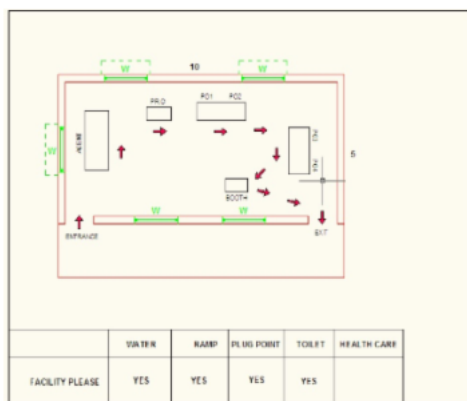

নির্বাচক নিবন্ধন আধিকারিকের স্বাক্ষর

Nazri Naksha

Google Map View

Polling Station Building Front View

Polling Station Front View

Cad View

Key MAP View

বিধানসভা নির্বাচনক্ষেত্রের নং, নাম : 210-নন্দীগ্রাম  
ভাগ নং, নাম : 1-আশদতলা খাটুয়া পাড়ার উঃঅংশ