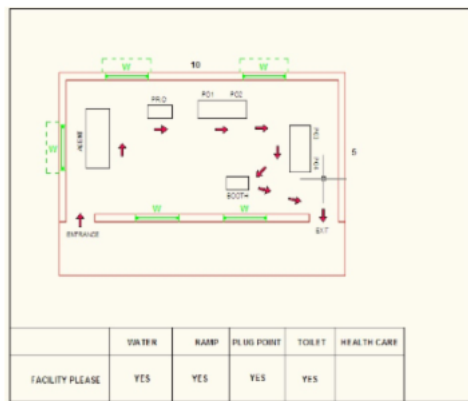

নির্বাচক নিবন্ধন আধিকারিকের স্বাক্ষর

Nazri Naksha

Google Map View

Polling Station Building Front View

Polling Station Front View

Cad View

Key MAP View

বিধানসভা নির্বাচনক্ষেত্রের নং, নাম : 210-নন্দীগ্রাম
ভাগ নং, নাম : 1-7 নং জালপাই খাঁ পাড়া