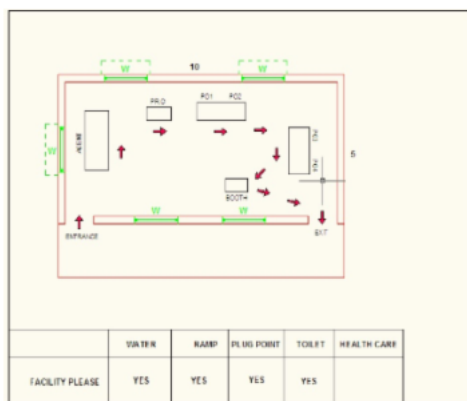

নির্বাচক নিবন্ধন আধিকারিকের স্বাক্ষর

Nazri Naksha

Google Map View

Polling Station Building Front View

Polling Station Front View

Cad View

Key MAP View

1 নাম : হামাতুল বিবি স্বামীর নাম: সেখ সফিরুদ্দিন বাড়ির নং : n0139 বয়স : 62 লিঙ্গ : মহিলা ফটো উপলব্ধ	WB/30/206/552421	2 নাম : সেখ জামানুর পিতার নাম: সেখ সফিরুদ্দিন বাড়ির নং : n0139 বয়স : 30 লিঙ্গ : পুরুষ ফটো উপলব্ধ	WZI1839414	3 নাম : মেহেরুন খাতুন স্বামীর নাম: সফিউল ইসলাম বাড়ির নং : n0145 বয়স : 50 লিঙ্গ : মহিলা ফটো উপলব্ধ	CMF2574903
4 নাম : সেক সফিউল ইসলাম পিতার নাম: আব্দুস আজিজ বাড়ির নং : n0149 বয়স : 52 লিঙ্গ : পুরুষ ফটো উপলব্ধ	CMF2574994	5 নাম : মীর বসীর আলি পিতার নাম: মীর জহর আলি বাড়ির নং : n0106 বয়স : 67 লিঙ্গ : পুরুষ ফটো উপলব্ধ	WB/30/206/555209	6 নাম : শানোয়ারা বেগম স্বামীর নাম: মীর বসীর আলি বাড়ির নং : n0106 বয়স : 61 লিঙ্গ : মহিলা ফটো উপলব্ধ	WB/30/206/555069
7 নাম : জেইনবিবি স্বামীর নাম: আজিত বাড়ির নং : n0115 বয়স : 59 লিঙ্গ : মহিলা ফটো উপলব্ধ	WB/30/206/555103	8 নাম : মীর সাহানুর পিতার নাম: আজিত মীর বাড়ির নং : 0115 বয়স : 31 লিঙ্গ : পুরুষ ফটো উপলব্ধ	WZI1839315	9 নাম : মীর জানে আলম পিতার নাম: মীর আজিত আলি বাড়ির নং : n0115 বয়স : 39 লিঙ্গ : পুরুষ ফটো উপলব্ধ	WZI1522226
10 নাম : জরিণা বিবি স্বামীর নাম: মীর জানে আলম বাড়ির নং : n0115 বয়স : 35 লিঙ্গ : মহিলা ফটো উপলব্ধ	WZI1522234	11 নাম : মানুয়ারা বিবি স্বামীর নাম: মজাহার বাড়ির নং : n0116 বয়স : 65 লিঙ্গ : মহিলা ফটো উপলব্ধ	WB/30/206/555063	12 নাম : মাজেদ মীর পিতার নাম: মকসেদ বাড়ির নং : n0116 বয়স : 64 লিঙ্গ : পুরুষ ফটো উপলব্ধ	WB/30/206/552216
13 নাম : সেইরা বিবি স্বামীর নাম: মাজেদ মীর বাড়ির নং : n0116 বয়স : 55 লিঙ্গ : মহিলা ফটো উপলব্ধ	WB/30/206/552195	14 নাম : মীর রেজাউল পিতার নাম: মন্তাজ মীর বাড়ির নং : n0116 বয়স : 32 লিঙ্গ : পুরুষ ফটো উপলব্ধ	WZI1746809	15 নাম : মীর সাহাজাহান আলি পিতার নাম: মীর মন্তাজ বাড়ির নং : n0116 বয়স : 40 লিঙ্গ : পুরুষ ফটো উপলব্ধ	WZI1352533
16 নাম : মীর রাজু পিতার নাম: মীর মন্তাজ বাড়ির নং : n0116 বয়স : 36 লিঙ্গ : পুরুষ ফটো উপলব্ধ	WZI1436112	17 নাম : মীর সাহালম পিতার নাম: মীল মাজেদ বাড়ির নং : n0116 বয়স : 33 লিঙ্গ : পুরুষ ফটো উপলব্ধ	WZI1746742	18 নাম : গোলাপজানবিবি স্বামীর নাম: মকবুল বাড়ির নং : n0117 বয়স : 60 লিঙ্গ : মহিলা ফটো উপলব্ধ	WB/30/206/555002
19 নাম : সেখ আকবর পিতার নাম: সেখ জিয়াদুর রহমান বাড়ির নং : n0121 বয়স : 33 লিঙ্গ : পুরুষ ফটো উপলব্ধ	WZI1746445	20 নাম : সালেহাবিবি স্বামীর নাম: জিয়াদুর বাড়ির নং : n0121 বয়স : 68 লিঙ্গ : মহিলা ফটো উপলব্ধ	WB/30/206/555143	21 নাম : সেখ সাহাজাহান পিতার নাম: সেখ জিয়াদুর বাড়ির নং : n0121 বয়স : 50 লিঙ্গ : পুরুষ ফটো উপলব্ধ	CMF2487346
22 নাম : রাবিয়া বিবি স্বামীর নাম: সেখ সাহাজান বাড়ির নং : n0121 বয়স : 43 লিঙ্গ : মহিলা ফটো উপলব্ধ	WZI1352590	23 নাম : সেক সাইবুল পিতার নাম: সেক জিয়াদুর রহমান বাড়ির নং : n0121 বয়স : 36 লিঙ্গ : পুরুষ ফটো উপলব্ধ	WZI1436104	24 নাম : সেখ আব্দুল রেজাক পিতার নাম: সেখ পেরুজুদ্দিন বাড়ির নং : n0122 বয়স : 72 লিঙ্গ : পুরুষ ফটো উপলব্ধ	WB/30/206/555130
25 নাম : মানুয়ারাবিবি স্বামীর নাম: রেজাক বাড়ির নং : n0122 বয়স : 67 লিঙ্গ : মহিলা ফটো উপলব্ধ	WB/30/206/555062	26 নাম : সেখ আনোয়ার হোসেন পিতার নাম: সেক আব্দুল রেজাক বাড়ির নং : n0122 বয়স : 41 লিঙ্গ : পুরুষ ফটো উপলব্ধ	WZI1174721	27 নাম : মোঃ ইয়াসমিনা বিবি স্বামীর নাম: সেখ আনোয়ার হোসেন বাড়ির নং : n0122 বয়স : 36 লিঙ্গ : মহিলা ফটো উপলব্ধ	WZI1623958
28 নাম : আকলিমা খাতুন (বিবি) স্বামীর নাম: সেখ মনিরুল ইসলাম বাড়ির নং : n0122 বয়স : 36 লিঙ্গ : মহিলা ফটো উপলব্ধ	WZI1746783	29 নাম : সেখ মনিরুল ইসলাম পিতার নাম: সেখ আব্দুল রেজাক বাড়ির নং : n0122 বয়স : 34 লিঙ্গ : পুরুষ ফটো উপলব্ধ	WZI1522283	30 নাম : সেখ সানুজ্জামিনা পিতার নাম: সেখ আব্দুল রেজাক বাড়ির নং : n0122 বয়স : 33 লিঙ্গ : পুরুষ ফটো উপলব্ধ	WZI1746700