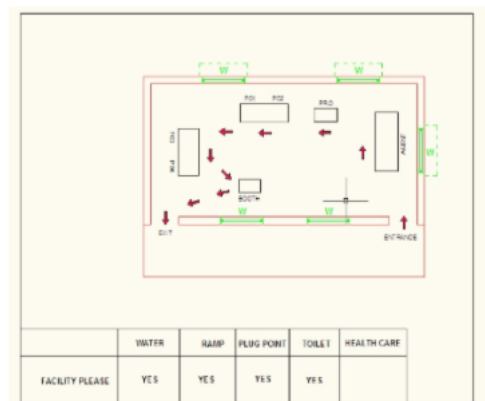

নির্বাচক নিবন্ধন আধিকারিকের স্বাক্ষর

Nazri Naksha

Google Map View

Polling Station Building Front View

Polling Station Front View

Cad View

Key MAP View

1	WZI1839943	নাম : সেখ সাবির পিতার নাম: সেখ আব্দুল বাড়ির নং : 0192 বয়স : 31 লিঙ্গ : পুরুষ	ফটো উপলব্ধ	2	WZI2069490	নাম : লক্ষ্মী প্রামানিক(রায়) স্বামীর নাম: তাপস রায় বাড়ির নং : n075 বয়স : 28 লিঙ্গ : মহিলা	ফটো উপলব্ধ	3	WZI1948843	নাম : সুলতানা বিবি স্বামীর নাম: সেখ আজিজ বাড়ির নং : 0192 বয়স : 43 লিঙ্গ : মহিলা	ফটো উপলব্ধ
4	WZI1948850	নাম : সেখ আজিজ পিতার নাম: সেখ আব্দুল রসিদ বাড়ির নং : 0192 বয়স : 35 লিঙ্গ : পুরুষ	ফটো উপলব্ধ	5	WZI2488179	নাম : হাফিজা বিবি স্বামীর নাম: সেখ সুবেদ বাড়ির নং : এন0132 বয়স : 38 লিঙ্গ : মহিলা	ফটো উপলব্ধ	6	WZI2491686	নাম : আমিনা বিবি মায়ের নাম: কেহনুর বিবি বাড়ির নং : এন0132 বয়স : 48 লিঙ্গ : মহিলা	ফটো উপলব্ধ
7	WZI2487692	নাম : সালমা বিবি স্বামীর নাম: সেখ নূর ইসলাম বাড়ির নং : এন0132 বয়স : 43 লিঙ্গ : মহিলা	ফটো উপলব্ধ	8	WZI2573459	নাম : সুমিত্রা দাস মন্ডল স্বামীর নাম: অজয় মন্ডল বাড়ির নং : নং 107 বয়স : 23 লিঙ্গ : মহিলা	ফটো উপলব্ধ	9	WZI1352905	নাম : বাসন্তী আড়ী স্বামীর নাম: জীবন আড়ী বাড়ির নং : n0081 বয়স : 62 লিঙ্গ : মহিলা	ফটো উপলব্ধ
10	WB/30/206/546506	নাম : বিমল আদক পিতার নাম: পঞ্চনন আদক বাড়ির নং : n0043 বয়স : 70 লিঙ্গ : পুরুষ	ফটো উপলব্ধ	11	WB/30/206/546682	নাম : কল্যাণী আদক স্বামীর নাম: বিমল আদক বাড়ির নং : n0043 বয়স : 60 লিঙ্গ : মহিলা	ফটো উপলব্ধ	12	WB/30/206/546739	নাম : শুকদেব আদক পিতার নাম: পঞ্চনন আদক বাড়ির নং : n0043 বয়স : 67 লিঙ্গ : পুরুষ	ফটো উপলব্ধ
13	CMF2487825	নাম : কাজললতা আদক স্বামীর নাম: শুকদেব আদক বাড়ির নং : n0043 বয়স : 59 লিঙ্গ : মহিলা	ফটো উপলব্ধ	14	WZI1624493	নাম : রীনা গিরি (আদক) স্বামীর নাম: শম্ভু আদক বাড়ির নং : n0043 বয়স : 35 লিঙ্গ : মহিলা	ফটো উপলব্ধ	15	WB/30/206/546266	নাম : স্বপন আদক পিতার নাম: ধীরেন আদক বাড়ির নং : n0044 বয়স : 53 লিঙ্গ : পুরুষ	ফটো উপলব্ধ
16	WB/30/206/546860	নাম : রেখা আদক স্বামীর নাম: স্বপন আদক বাড়ির নং : n0044 বয়স : 51 লিঙ্গ : মহিলা	ফটো উপলব্ধ	17	WB/30/206/546858	নাম : তপন আদক পিতার নাম: ধীরেন আদক বাড়ির নং : n0044 বয়স : 51 লিঙ্গ : পুরুষ	ফটো উপলব্ধ	18	CMF1461813	নাম : অমলা আদক স্বামীর নাম: তপন আদক বাড়ির নং : n0044 বয়স : 46 লিঙ্গ : মহিলা	ফটো উপলব্ধ
19	WZI2592640	নাম : সুনিতা আদক পিতার নাম: তপন আদক বাড়ির নং : এন0044 বয়স : 30 লিঙ্গ : মহিলা	ফটো উপলব্ধ	20	WZI2410033	নাম : রঞ্জন আদক পিতার নাম: স্বপন আদক বাড়ির নং : n001 বয়স : 26 লিঙ্গ : পুরুষ	ফটো উপলব্ধ	21	WZI2031185	নাম : শ্যামল আদক পিতার নাম: স্বপন আদক বাড়ির নং : n0044 বয়স : 28 লিঙ্গ : পুরুষ	ফটো উপলব্ধ
22	WZI1948751	নাম : চৈতালী আদক স্বামীর নাম: জয়দেব আদক বাড়ির নং : n0043 বয়স : 30 লিঙ্গ : মহিলা	ফটো উপলব্ধ	23	WZI1948777	নাম : মিলন আদক পিতার নাম: শুকদেব আদক বাড়ির নং : n0043 বয়স : 29 লিঙ্গ : পুরুষ	ফটো উপলব্ধ	24	WZI2756914	নাম : গোবিন্দ আদক পিতার নাম: শম্ভু আদক বাড়ির নং : এন0043 বয়স : 21 লিঙ্গ : পুরুষ	ফটো উপলব্ধ
25	WZI1949338	নাম : নন্দিনী (মন্ডল) পাত্র স্বামীর নাম: সঞ্জয় পাত্র বাড়ির নং : n0215 বয়স : 31 লিঙ্গ : মহিলা	ফটো উপলব্ধ	26	CMF2390110	নাম : মাখন কয়াল পিতার নাম: বাদল কয়াল বাড়ির নং : না বয়স : 46 লিঙ্গ : পুরুষ	ফটো উপলব্ধ	27	CMF2241206	নাম : কুন্তলী কয়াল স্বামীর নাম: মাখন কয়াল বাড়ির নং : এন0215 বয়স : 43 লিঙ্গ : মহিলা	ফটো উপলব্ধ
28	WZI2410082	নাম : গীতা আদক স্বামীর নাম: মিলন আদক বাড়ির নং : n001 বয়স : 26 লিঙ্গ : মহিলা	ফটো উপলব্ধ	29	WZI1647643	নাম : সতিনাথ দাস পিতার নাম: জগদীশ চন্দ্র দাস বাড়ির নং : n0015 বয়স : 46 লিঙ্গ : পুরুষ	ফটো উপলব্ধ	30	WZI2684710	নাম : দিবেন্দ্র দাস পিতার নাম: গিরিধারী দাস বাড়ির নং : না বয়স : 24 লিঙ্গ : পুরুষ	ফটো উপলব্ধ