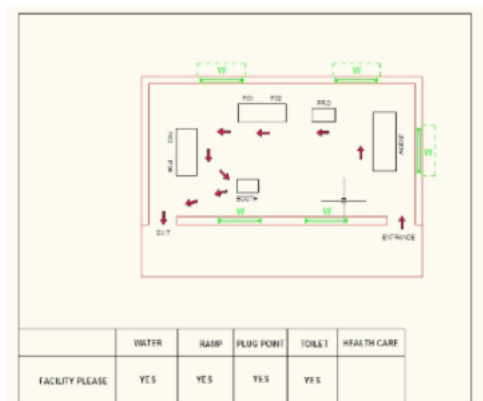

নির্বাচক নিবন্ধন আধিকারিকের স্বাক্ষর

Nazri Naksha

Google Map View

Polling Station Building Front View

Polling Station Front View

Cad View

Key MAP View

বিধানসভা নির্বাচনক্ষেত্রের নং, নাম : 210-নন্দীগ্রাম  
ভাগ নং, নাম : 1-7ম খন্ড জালপাই মাইতি পাড়া