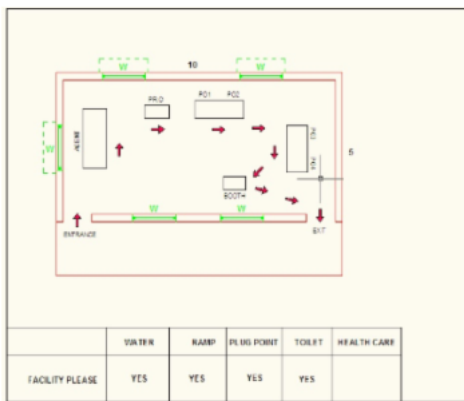

নির্বাচক নিবন্ধন আধিকারিকের স্বাক্ষর

Nazri Naksha

Google Map View

Polling Station Building Front View

Polling Station Front View

Cad View

Key MAP View

বিধানসভা নির্বাচনক্ষেত্রের নং, নাম : 210-নন্দীগ্রাম
ভাগ নং, নাম : 1-কালীচরণপুর উত্তর দাস রঞ্জিত পাড়া