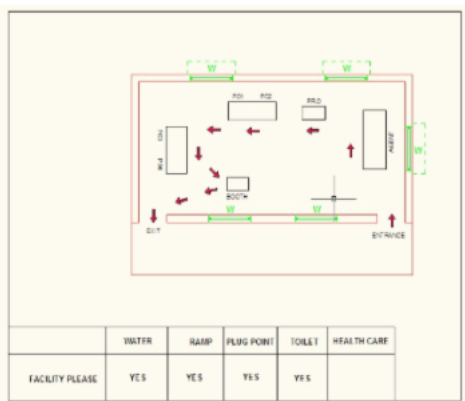

নির্বাচক নিবন্ধন আধিকারিকের স্বাক্ষর

Nazri Naksha

Google Map View

Polling Station Building Front View

Polling Station Front View

Cad View

Key MAP View

1 নাম : সৌরভ দাস পিতার নাম: জয়দেব দাস বাড়ির নং : n0100 বয়স : 27 লিঙ্গ : পুরুষ	WZI2119881 ফটো উপলব্ধ	2 নাম : অনুকুল জানা পিতার নাম: মনীন্দ্র জানা বাড়ির নং : n0003 বয়স : 70 লিঙ্গ : পুরুষ	WB/30/206/564002 ফটো উপলব্ধ	3 নাম : তাপস জানা পিতার নাম: অনুকুল জানা বাড়ির নং : n0003 বয়স : 43 লিঙ্গ : পুরুষ	CMF2320885 ফটো উপলব্ধ
4 নাম : কবিতা জানা স্বামীর নাম: তাপস জানা বাড়ির নং : n0003 বয়স : 34 লিঙ্গ : মহিলা	WZI1748771 ফটো উপলব্ধ	5 নাম : বীরেন শীট পিতার নাম: জগদীশ শীট বাড়ির নং : n0003 বয়স : 69 লিঙ্গ : পুরুষ	WB/30/206/564138 ফটো উপলব্ধ	6 নাম : সন্ধ্যারানী শীট স্বামীর নাম: বীরেন শীট বাড়ির নং : n0003 বয়স : 64 লিঙ্গ : মহিলা	WB/30/206/564090 ফটো উপলব্ধ
7 নাম : মহাদেব শীট পিতার নাম: বীরেন শীট বাড়ির নং : n0003 বয়স : 42 লিঙ্গ : পুরুষ	CMF2404697 ফটো উপলব্ধ	8 নাম : জ্যোৎস্না শীট স্বামীর নাম: মহাদেব শীট বাড়ির নং : 0003 বয়স : 31 লিঙ্গ : মহিলা	WZI1840883 ফটো উপলব্ধ	9 নাম : গুরুপদ শীট পিতার নাম: বীরেন শীট বাড়ির নং : n0003 বয়স : 31 লিঙ্গ : পুরুষ	WZI1748714 ফটো উপলব্ধ
10 নাম : তাপসী জানা পিতার নাম: অনুকুল জানা বাড়ির নং : n0003 বয়স : 46 লিঙ্গ : মহিলা	WZI1875848 ফটো উপলব্ধ	11 নাম : তপসিন্দ্র জানা পিতার নাম: অনুকুল জানা বাড়ির নং : 0003 বয়স : 30 লিঙ্গ : পুরুষ	WZI1840842 ফটো উপলব্ধ	12 নাম : জয়দেব শীট পিতার নাম: বিরেন শীট বাড়ির নং : n0003 বয়স : 38 লিঙ্গ : পুরুষ	WZI1437268 ফটো উপলব্ধ
13 নাম : কাননবালা জানা স্বামীর নাম: মনোরঞ্জন জানা বাড়ির নং : n0006 বয়স : 70 লিঙ্গ : মহিলা	WB/30/206/564170 ফটো উপলব্ধ	14 নাম : গৌতম জানা পিতার নাম: মনোরঞ্জন জানা বাড়ির নং : n0006 বয়স : 48 লিঙ্গ : পুরুষ	CMF1416668 ফটো উপলব্ধ	15 নাম : মামনি জানা স্বামীর নাম: গৌতম জানা বাড়ির নং : n0006 বয়স : 40 লিঙ্গ : মহিলা	CMF2574879 ফটো উপলব্ধ
16 নাম : সুকুমার জানা মায়ের নাম: কানন জানা বাড়ির নং : n0006 বয়স : 39 লিঙ্গ : পুরুষ	CMF2574861 ফটো উপলব্ধ	17 নাম : সোমা পাল (জানা) স্বামীর নাম: সুকুমার জানা বাড়ির নং : n0006 বয়স : 31 লিঙ্গ : মহিলা	WZI1754134 ফটো উপলব্ধ	18 নাম : মৌসুমী শীট স্বামীর নাম: জয়দেব শীট বাড়ির নং : n0003 বয়স : 28 লিঙ্গ : মহিলা	WZI2032373 ফটো উপলব্ধ
19 নাম : শুভজীৎ জানা পিতার নাম: গৌতম জানা বাড়ির নং : এন0006 বয়স : 22 লিঙ্গ : পুরুষ	WZI2651198 ফটো উপলব্ধ	20 নাম : অয়ন দাস পিতার নাম: মানস দাস বাড়ির নং : এন0052 বয়স : 22 লিঙ্গ : পুরুষ	WZI2676724 ফটো উপলব্ধ	21 নাম : সমীর দাস পিতার নাম: শ্রীমন্ত দাস বাড়ির নং : এন0005 বয়স : 22 লিঙ্গ : পুরুষ	WZI2651834 ফটো উপলব্ধ
22 নাম : সূর্যকান্ত দাস পিতার নাম: রতন কুমার দাস বাড়ির নং : এন0001 বয়স : 22 লিঙ্গ : পুরুষ	WZI2642825 ফটো উপলব্ধ	23 নাম : রুস্পা রানি মল্লা দাস স্বামীর নাম: মানস দাস বাড়ির নং : এন0012 বয়স : 22 লিঙ্গ : মহিলা	WZI2642841 ফটো উপলব্ধ	24 নাম : রীতু দাস স্বামীর নাম: দিলীপ দাস বাড়ির নং : এন0010 বয়স : 24 লিঙ্গ : মহিলা	WZI2574770 ফটো উপলব্ধ
25 নাম : রাখী করণ দাস স্বামীর নাম: বিবেকানন্দ দাস বাড়ির নং : এন0007 বয়স : 25 লিঙ্গ : মহিলা	WZI2593085 ফটো উপলব্ধ	26 নাম : শরন্যা দাস পিতার নাম: শুভেন্দু দাস বাড়ির নং : এন0051 বয়স : 23 লিঙ্গ : মহিলা	WZI2583524 ফটো উপলব্ধ	27 নাম : মালতী দাস ভূইয়া স্বামীর নাম: কমলাকান্ত ভূইয়া বাড়ির নং : 00 বয়স : 28 লিঙ্গ : মহিলা	WZI2604130 ফটো উপলব্ধ
28 নাম : শুভেন্দু দাস পিতার নাম: শ্রীপতিচরণ দাস বাড়ির নং : n0051 বয়স : 53 লিঙ্গ : পুরুষ	WZI2517696 ফটো উপলব্ধ	29 নাম : শীর্ষেন্দু দাস পিতার নাম: শ্রীপতি চরণ দাস বাড়ির নং : n0051 বয়স : 55 লিঙ্গ : পুরুষ	WZI2619377 ফটো উপলব্ধ	30 নাম : অর্পিতা মহিতি দাস স্বামীর নাম: মদন মোহন দাস বাড়ির নং : এন0034 বয়স : 24 লিঙ্গ : মহিলা	WZI2683498 ফটো উপলব্ধ