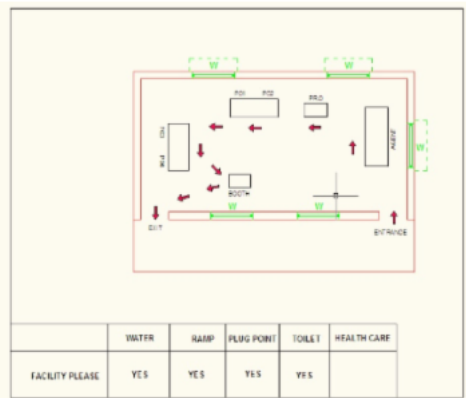

নির্বাচক নিবন্ধন আধিকারিকের স্বাক্ষর

Nazri Naksha

Google Map View

Polling Station Building Front View

Polling Station Front View

Cad View

Key MAP View

বিধানসভা নির্বাচনক্ষেত্রের নং, নাম : 210-নন্দীগ্রাম
ভাগ নং, নাম : 1-কালিচরনপুর দক্ষিণ জানা পাড়া