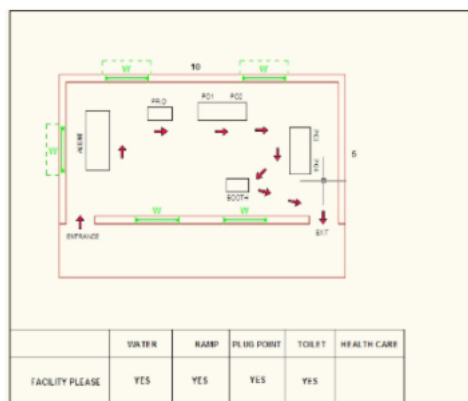

নির্বাচক নিবন্ধন আধিকারিকের স্বাক্ষর

Nazri Naksha

Google Map View

Polling Station Building Front View

Polling Station Front View

Cad View

Key MAP View

বিধানসভা নির্বাচনক্ষেত্রের নং, নাম : 210-নন্দীগ্রাম
ভাগ নং, নাম : 1-গোকুলনগর উত্তর পাড়া