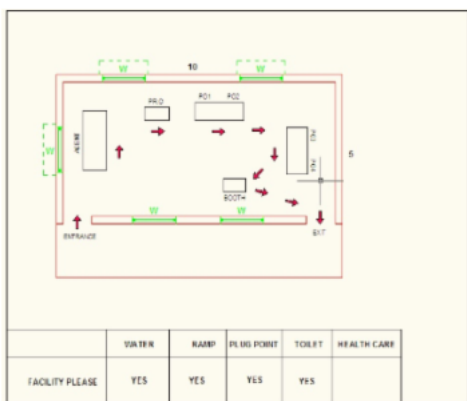

নির্বাচক নিবন্ধন আধিকারিকের স্বাক্ষর

Nazri Naksha

Google Map View

Polling Station Building Front View

Polling Station Front View

Cad View

Key MAP View

1 নাম : বর্ষা জানা রাণা পিতার নাম: বাপনা রাণা বাড়ির নং : এন000 বয়স : 23 লিঙ্গ : মহিলা	WZI2691988 ফটো উপলব্ধ	2 নাম : সুপর্ণা প্রমাদিক দাস স্বামীর নাম: রণজীত দাস বাড়ির নং : এন000 বয়স : 22 লিঙ্গ : মহিলা	WZI2691947 ফটো উপলব্ধ	3 নাম : তাপস কর পিতার নাম: হারাধন কর বাড়ির নং : n0008 বয়স : 49 লিঙ্গ : পুরুষ	CMF2324762 ফটো উপলব্ধ
4 নাম : রেখা কর স্বামীর নাম: তাপস কর বাড়ির নং : n0008 বয়স : 43 লিঙ্গ : মহিলা	CMF2324770 ফটো উপলব্ধ	5 নাম : দেবু কর পিতার নাম: মানস কর বাড়ির নং : নং008 বয়স : 25 লিঙ্গ : পুরুষ	WZI2453322 ফটো উপলব্ধ	6 নাম : শিবু কর পিতার নাম: মানস কর বাড়ির নং : এন0004 বয়স : 27 লিঙ্গ : পুরুষ	WZI2171957 ফটো উপলব্ধ
7 নাম : কাঞ্চনবালা কর স্বামীর নাম: হারাধন কর বাড়ির নং : n0008 বয়স : 81 লিঙ্গ : মহিলা	CMF2489219 ফটো উপলব্ধ	8 নাম : মানস কর পিতার নাম: হারাধন কর বাড়ির নং : n0008 বয়স : 51 লিঙ্গ : পুরুষ	WB/30/206/447161 ফটো উপলব্ধ	9 নাম : নমিতা কর স্বামীর নাম: মানস কর বাড়ির নং : n0008 বয়স : 45 লিঙ্গ : মহিলা	CMF2324754 ফটো উপলব্ধ
10 নাম : প্রভাৎ মাল্লা পিতার নাম: পরমেশ্বর মাল্লা বাড়ির নং : n0008 বয়স : 59 লিঙ্গ : পুরুষ	WB/30/206/447364 ফটো উপলব্ধ	11 নাম : সূর্যকান্ত মাল্লা পিতার নাম: প্রভাৎ মাল্লা বাড়ির নং : n0008 বয়স : 31 লিঙ্গ : পুরুষ	WZI1750678 ফটো উপলব্ধ	12 নাম : চন্দ্রকান্ত মাল্লা পিতার নাম: প্রভাৎ মাল্লা বাড়ির নং : n0008 বয়স : 30 লিঙ্গ : পুরুষ	WZI1950708 ফটো উপলব্ধ
13 নাম : শেফালী মাল্লা স্বামীর নাম: প্রভাৎ মাল্লা বাড়ির নং : n0008 বয়স : 54 লিঙ্গ : মহিলা	WZI2287704 ফটো উপলব্ধ	14 নাম : কুসুমবালা খাটুয়া স্বামীর নাম: বৃন্দদেব খাটুয়া বাড়ির নং : n0013 বয়স : 34 লিঙ্গ : মহিলা	WZI1950674 ফটো উপলব্ধ	15 নাম : অবন্তী খাটুয়া পিতার নাম: সুরেন্দ্র খাটুয়া বাড়ির নং : n0013 বয়স : 67 লিঙ্গ : পুরুষ	CMF1450238 ফটো উপলব্ধ
16 নাম : পৌরীরানী খাটুয়া স্বামীর নাম: অবন্তী খাটুয়া বাড়ির নং : n0013 বয়স : 61 লিঙ্গ : মহিলা	WB/30/206/447090 ফটো উপলব্ধ	17 নাম : বাসুদেব খাটুয়া পিতার নাম: অবন্তী খাটুয়া বাড়ির নং : n0013 বয়স : 43 লিঙ্গ : পুরুষ	CMF2659373 ফটো উপলব্ধ	18 নাম : তুলসী খাটুয়া স্বামীর নাম: বাসুদেব খাটুয়া বাড়ির নং : n0013 বয়স : 36 লিঙ্গ : মহিলা	WZI1438928 ফটো উপলব্ধ
19 নাম : বৃন্দদেব খাটুয়া পিতার নাম: অবন্তী খাটুয়া বাড়ির নং : n0013 বয়স : 36 লিঙ্গ : পুরুষ	WZI1750637 ফটো উপলব্ধ	20 নাম : জয়দেব খাটুয়া পিতার নাম: অবন্তী কুমার খাটুয়া বাড়ির নং : n0013 বয়স : 33 লিঙ্গ : পুরুষ	WZI1524784 ফটো উপলব্ধ	21 নাম : দীপালি দেবনাথ খাটুয়া স্বামীর নাম: জয়দেব খাটুয়া বাড়ির নং : n0013 বয়স : 27 লিঙ্গ : মহিলা	WZI2408359 ফটো উপলব্ধ
22 নাম : প্রিয়াক্ষা গারু দাস স্বামীর নাম: হরিপদ দাস বাড়ির নং : এন0213 বয়স : 27 লিঙ্গ : মহিলা	WZI2072668 ফটো উপলব্ধ	23 নাম : সঙ্গীতা মাইতি গিরি স্বামীর নাম: সোমনাথ গিরি বাড়ির নং : এন0009 বয়স : 25 লিঙ্গ : মহিলা	WZI2585214 ফটো উপলব্ধ	24 নাম : ভাগবত গিরি পিতার নাম: মণীন্দ্র গিরি বাড়ির নং : n0009 বয়স : 84 লিঙ্গ : পুরুষ	WB/30/206/447729 ফটো উপলব্ধ
25 নাম : দেবজানি গিরি স্বামীর নাম: ভাগবত গিরি বাড়ির নং : n0009 বয়স : 77 লিঙ্গ : মহিলা	WB/30/206/447506 ফটো উপলব্ধ	26 নাম : তাপস গিরি পিতার নাম: ভাগবত গিরি বাড়ির নং : n0009 বয়স : 59 লিঙ্গ : পুরুষ	WB/30/206/447720 ফটো উপলব্ধ	27 নাম : নমিতা গিরি স্বামীর নাম: তাপস গিরি বাড়ির নং : n0009 বয়স : 54 লিঙ্গ : মহিলা	WB/30/206/447507 ফটো উপলব্ধ
28 নাম : মেঘনাথ গিরি পিতার নাম: তাপস গিরি বাড়ির নং : n0009 বয়স : 39 লিঙ্গ : পুরুষ	WZI1438589 ফটো উপলব্ধ	29 নাম : নাড়গোপাল গিরি পিতার নাম: ভাগবত গিরি বাড়ির নং : n0009 বয়স : 55 লিঙ্গ : পুরুষ	WB/30/206/447722 ফটো উপলব্ধ	30 নাম : সবিতা গিরি স্বামীর নাম: নাড়গোপাল গিরি বাড়ির নং : n0009 বয়স : 51 লিঙ্গ : মহিলা	WB/30/206/447509 ফটো উপলব্ধ