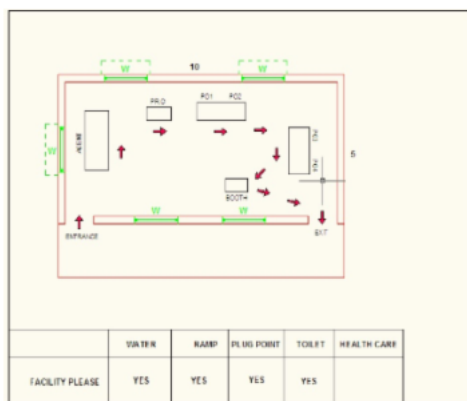

নির্বাচক নিবন্ধন আধিকারিকের স্বাক্ষর

Nazri Naksha

Google Map View

Polling Station Building Front View

Polling Station Front View

Cad View

Key MAP View

|  |                  |   |                  |  |                  |
|--|------------------|---|------------------|--|------------------|
| 1<br>নাম : চন্দন আচার্য্য<br>পিতার নাম: বাটুল আচার্য্য<br>বাড়ির নং : n0001<br>বয়স : 61 লিঙ্গ : পুরুষ<br>ফটো উপলব্ধ           | CMF2489540       | 2<br>নাম : বনশ্রী আচার্য্য<br>স্বামীর নাম: চন্দন আচার্য্য<br>বাড়ির নং : n0001<br>বয়স : 54 লিঙ্গ : মহিলা<br>ফটো উপলব্ধ       | WB/30/206/453344 | 3<br>নাম : শংকর আচার্য্য<br>পিতার নাম: চন্দন আচার্য্য<br>বাড়ির নং : n0001<br>বয়স : 32 লিঙ্গ : পুরুষ<br>ফটো উপলব্ধ          | WZI1842442       |
| 4<br>নাম : সুপ্রিয়া আচার্য্য<br>স্বামীর নাম: শিবপ্রসাদ আচার্য্য<br>বাড়ির নং : n0001<br>বয়স : 49 লিঙ্গ : মহিলা<br>ফটো উপলব্ধ | WB/30/206/453003 | 5<br>নাম : রনজিৎ আচার্য্য<br>পিতার নাম: শিবপ্রসাদ আচার্য্য<br>বাড়ির নং : n0001<br>বয়স : 30 লিঙ্গ : পুরুষ<br>ফটো উপলব্ধ      | WZI1842467       | 6<br>নাম : গুরুপদ আচার্য্য<br>পিতার নাম: বাটুল আচার্য্য<br>বাড়ির নং : n0001<br>বয়স : 47 লিঙ্গ : পুরুষ<br>ফটো উপলব্ধ        | CMF2326080       |
| 7<br>নাম : শক্তি আচার্য্য<br>স্বামীর নাম: গুরুপদ আচার্য্য<br>বাড়ির নং : n0001<br>বয়স : 46 লিঙ্গ : মহিলা<br>ফটো উপলব্ধ        | CMF2326098       | 8<br>নাম : সৌমিত্র আচার্য্য<br>পিতার নাম: শিব প্রসাদ আচার্য্য<br>বাড়ির নং : n0001<br>বয়স : 31 লিঙ্গ : পুরুষ<br>ফটো উপলব্ধ   | WZI1750926       | 9<br>নাম : সুশান্ত আচার্য্য<br>পিতার নাম: চন্দন কুমার আচার্য্য<br>বাড়ির নং : n0001<br>বয়স : 31 লিঙ্গ : পুরুষ<br>ফটো উপলব্ধ | WZI1842459       |
| 10<br>নাম : সুহৃদ আচার্য্য<br>পিতার নাম: গুরুপদ আচার্য্য<br>বাড়ির নং : n0147<br>বয়স : 29 লিঙ্গ : পুরুষ<br>ফটো উপলব্ধ         | WZI2060069       | 11<br>নাম : সমীরন আচার্য্য<br>পিতার নাম: চন্দন আচার্য্য<br>বাড়ির নং : n0145<br>বয়স : 28 লিঙ্গ : পুরুষ<br>ফটো উপলব্ধ         | WZI2060044       | 12<br>নাম : শিবপ্রসাদ আচার্য্য<br>পিতার নাম: বাটুল আচার্য্য<br>বাড়ির নং : n0001<br>বয়স : 54 লিঙ্গ : পুরুষ<br>ফটো উপলব্ধ    | WZI2287753       |
| 13<br>নাম : কৃষ্ণ দাস অধিকারী পৌল<br>স্বামীর নাম: লালমোহন পাল<br>বাড়ির নং : এন0078<br>বয়স : 26 লিঙ্গ : মহিলা<br>ফটো উপলব্ধ   | WZI2183028       | 14<br>নাম : সৌগতা দাস<br>পিতার নাম: সুনীল দাস<br>বাড়ির নং : এন001<br>বয়স : 22 লিঙ্গ : পুরুষ<br>ফটো উপলব্ধ                   | WZI2745040       | 15<br>নাম : বাবলু কর<br>পিতার নাম: বসন্ত কর<br>বাড়ির নং : নং000<br>বয়স : 58 লিঙ্গ : পুরুষ<br>ফটো উপলব্ধ                    | WB/30/206/438071 |
| 16<br>নাম : পূর্ণিমা কর<br>স্বামীর নাম: বাবলু কর<br>বাড়ির নং : নং000<br>বয়স : 51 লিঙ্গ : মহিলা<br>ফটো উপলব্ধ                 | WB/30/206/438037 | 17<br>নাম : বলরাম কর<br>পিতার নাম: বাবলু কর<br>বাড়ির নং : নং000<br>বয়স : 32 লিঙ্গ : পুরুষ<br>ফটো উপলব্ধ                     | WZI1756717       | 18<br>নাম : অমরেশ গুড়িয়া<br>পিতার নাম: অপরেশ গুড়িয়া<br>বাড়ির নং : এন0007<br>বয়স : 23 লিঙ্গ : পুরুষ<br>ফটো উপলব্ধ       | WZI2581395       |
| 19<br>নাম : অপরেশ গুড়িয়া<br>পিতার নাম: চিত্তরঞ্জন গুড়িয়া<br>বাড়ির নং : n0007<br>বয়স : 50 লিঙ্গ : পুরুষ<br>ফটো উপলব্ধ     | WZI2391506       | 20<br>নাম : চিত্তরঞ্জন গুড়িয়া<br>পিতার নাম: প্রহ্লাদ গুড়িয়া<br>বাড়ির নং : n0007<br>বয়স : 82 লিঙ্গ : পুরুষ<br>ফটো উপলব্ধ | WZI2391563       | 21<br>নাম : প্রতিমা গুড়িয়া<br>স্বামীর নাম: অপরেশ গুড়িয়া<br>বাড়ির নং : n0007<br>বয়স : 41 লিঙ্গ : মহিলা<br>ফটো উপলব্ধ    | CMF2577260       |
| 22<br>নাম : প্রমিলা গুড়িয়া<br>স্বামীর নাম: চিত্তরঞ্জন গুড়িয়া<br>বাড়ির নং : n0007<br>বয়স : 75 লিঙ্গ : মহিলা<br>ফটো উপলব্ধ | WZI2391597       | 23<br>নাম : কৃষ্ণা দাস<br>স্বামীর নাম: তপন দাস<br>বাড়ির নং : এন0148<br>বয়স : 23 লিঙ্গ : মহিলা<br>ফটো উপলব্ধ                 | WZI2691210       | 24<br>নাম : বাপি গিরি<br>পিতার নাম: পিন্টু গিরি<br>বাড়ির নং : এন0002<br>বয়স : 23 লিঙ্গ : পুরুষ<br>ফটো উপলব্ধ               | WZI2581270       |
| 25<br>নাম : কৃষ্ণা গিরি<br>স্বামীর নাম: বাপন গিরি<br>বাড়ির নং : n0148<br>বয়স : 33 লিঙ্গ : মহিলা<br>ফটো উপলব্ধ                | WZI2060077       | 26<br>নাম : পিন্টু গিরি<br>পিতার নাম: নিরঞ্জন গিরি<br>বাড়ির নং : n0002<br>বয়স : 41 লিঙ্গ : পুরুষ<br>ফটো উপলব্ধ              | CMF2327179       | 27<br>নাম : দিপালী গিরি (খাটুয়া)<br>স্বামীর নাম: পিন্টু গিরি<br>বাড়ির নং : n0002<br>বয়স : 39 লিঙ্গ : মহিলা<br>ফটো উপলব্ধ  | CMF2405314       |
| 28<br>নাম : বাপন গিরি<br>পিতার নাম: নিরঞ্জন গিরি<br>বাড়ির নং : n0002<br>বয়স : 36 লিঙ্গ : পুরুষ<br>ফটো উপলব্ধ                 | WZI1355296       | 29<br>নাম : মিন্টু গিরি<br>পিতার নাম: নিরঞ্জন গিরি<br>বাড়ির নং : n0002<br>বয়স : 35 লিঙ্গ : পুরুষ<br>ফটো উপলব্ধ              | WZI1439280       | 30<br>নাম : শৈব্যা রানী গিরি<br>স্বামীর নাম: মিন্টু গিরি<br>বাড়ির নং : n0002<br>বয়স : 35 লিঙ্গ : মহিলা<br>ফটো উপলব্ধ       | WZI2033595       |