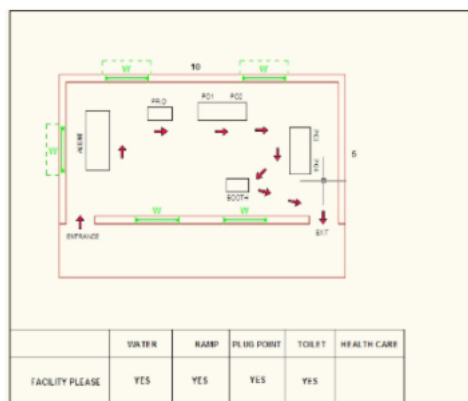

নির্বাচক নিবন্ধন আধিকারিকের স্বাক্ষর

Nazri Naksha

Google Map View

Polling Station Building Front View

Polling Station Front View

Cad View

Key MAP View

বিধানসভা নির্বাচনক্ষেত্রের নং, নাম : 210-নন্দীগ্রাম
ভাগ নং, নাম : 1-মহেশপুর পশ্চিম পাড়া