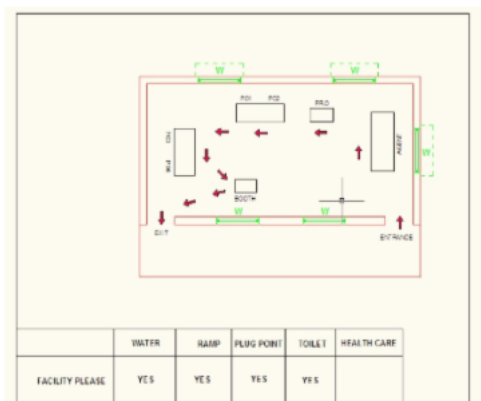

নির্বাচক নিবন্ধন আধিকারিকের স্বাক্ষর

Nazri Naksha

Google Map View

Polling Station Building Front View

Polling Station Front View

Cad View

Key MAP View

1 নাম : বিনা আড়ি (পাত্র) স্বামীর নাম: মুনাল পাত্র বাড়ির নং : n0163 বয়স : 42 লিঙ্গ : মহিলা	CMF2327393 ফটো উপলব্ধ	2 নাম : সুনীল গায়েন পিতার নাম: কাঙ্গাল গায়েন বাড়ির নং : n0001 বয়স : 62 লিঙ্গ : পুরুষ	WB/30/206/456018 ফটো উপলব্ধ	3 নাম : রাধারানী গায়েন স্বামীর নাম: সুনীল গায়েন বাড়ির নং : n0001 বয়স : 58 লিঙ্গ : মহিলা	WB/30/206/456076 ফটো উপলব্ধ
4 নাম : রামদেব গায়েন পিতার নাম: সুনীল গায়েন বাড়ির নং : n0001 বয়স : 33 লিঙ্গ : পুরুষ	WZI1525534 ফটো উপলব্ধ	5 নাম : ত্রিপর্ণ দাস পিতার নাম: দেবশীষ দাস বাড়ির নং : এন0001 বয়স : 27 লিঙ্গ : পুরুষ	UOR2086254 ফটো উপলব্ধ	6 নাম : দেবলীনা দাস পিতার নাম: দেবশীষ দাস বাড়ির নং : এন0001 বয়স : 25 লিঙ্গ : মহিলা	UOR2086288 ফটো উপলব্ধ
7 নাম : পিয়ালী আচার্য্য স্বামীর নাম: সঞ্জয় আচার্য্য বাড়ির নং : এন0001 বয়স : 36 লিঙ্গ : মহিলা	WZI1526979 ফটো উপলব্ধ	8 নাম : মোসুমী দাস পিতার নাম: দেবশীষ দাস বাড়ির নং : এন0001 বয়স : 50 লিঙ্গ : মহিলা	CMF2489912 ফটো উপলব্ধ	9 নাম : সঞ্জয় আচার্য্য পিতার নাম: সন্তোষ আচার্য্য বাড়ির নং : এন0001 বয়স : 37 লিঙ্গ : পুরুষ	CMF2660686 ফটো উপলব্ধ
10 নাম : পুষ্পেন্দু দাস পিতার নাম: শক্তিপদ দাস বাড়ির নং : n0174 বয়স : 27 লিঙ্গ : পুরুষ	WZI2097764 ফটো উপলব্ধ	11 নাম : সঞ্জীব দাস পিতার নাম: সন্তোষ দাস বাড়ির নং : এন0023 বয়স : 26 লিঙ্গ : পুরুষ	WZI2185056 ফটো উপলব্ধ	12 নাম : সোনালী দাস পিতার নাম: সুকদেব দাস বাড়ির নং : এন0161 বয়স : 26 লিঙ্গ : মহিলা	WZI2185197 ফটো উপলব্ধ
13 নাম : রাজারাম দাস পিতার নাম: বিমল দাস বাড়ির নং : n0042 বয়স : 42 লিঙ্গ : পুরুষ	CMF2328474 ফটো উপলব্ধ	14 নাম : সুব্রত দাস পিতার নাম: প্রনব দাস বাড়ির নং : n0092 বয়স : 29 লিঙ্গ : পুরুষ	WZI2033926 ফটো উপলব্ধ	15 নাম : প্রকাশ দাস পিতার নাম: প্রতাপ দাস বাড়ির নং : এন0001 বয়স : 25 লিঙ্গ : পুরুষ	WZI2178358 ফটো উপলব্ধ
16 নাম : টিকু দাস পিতার নাম: মানিক দাস বাড়ির নং : এন0060 বয়স : 28 লিঙ্গ : পুরুষ	WZI2180859 ফটো উপলব্ধ	17 নাম : পিঙ্কি দাস পিতার নাম: সুকদেব দাস বাড়ির নং : এন0161 বয়স : 28 লিঙ্গ : মহিলা	WZI2185221 ফটো উপলব্ধ	18 নাম : তিনু দাস পিতার নাম: মানিক দাস বাড়ির নং : এন0060 বয়স : 26 লিঙ্গ : মহিলা	WZI2185239 ফটো উপলব্ধ
19 নাম : কৃষ্ণকান্ত দাস পিতার নাম: নরেন্দ্রনাথ দাস বাড়ির নং : এন0010 বয়স : 26 লিঙ্গ : পুরুষ	WZI2185163 ফটো উপলব্ধ	20 নাম : দিব্যেন্দু দাস পিতার নাম: অজিত দাস বাড়ির নং : এন0081 বয়স : 26 লিঙ্গ : পুরুষ	WZI2185288 ফটো উপলব্ধ	21 নাম : সন্দীপন দাস পিতার নাম: সহদেব দাস বাড়ির নং : এন0079 বয়স : 26 লিঙ্গ : পুরুষ	WZI2185304 ফটো উপলব্ধ
22 নাম : অশ্বিনী কুমার দাস পিতার নাম: বিষ্ণুহরি দাস বাড়ির নং : n0019 বয়স : 67 লিঙ্গ : পুরুষ	WZI2288066 ফটো উপলব্ধ	23 নাম : অনুপ দাস পিতার নাম: প্রভঞ্জন দাস বাড়ির নং : n0081 বয়স : 39 লিঙ্গ : পুরুষ	WZI1000454 ফটো উপলব্ধ	24 নাম : শুভেন্দু বিকাশ দাস পিতার নাম: আশীষ রঞ্জন দাস বাড়ির নং : n0068 বয়স : 33 লিঙ্গ : পুরুষ	WZI1525526 ফটো উপলব্ধ
25 নাম : সৌগত দাস পিতার নাম: অশোক কুমার দাস বাড়ির নং : n0038 বয়স : 37 লিঙ্গ : পুরুষ	WZI0999375 ফটো উপলব্ধ	26 নাম : সুমিতা রানী দাস স্বামীর নাম: আশীষ রঞ্জন দাস বাড়ির নং : n0068 বয়স : 56 লিঙ্গ : মহিলা	WZI2287993 ফটো উপলব্ধ	27 নাম : গৌরহরী দাস পিতার নাম: নিমাই দাস বাড়ির নং : n0007 বয়স : 47 লিঙ্গ : পুরুষ	CMF1403328 ফটো উপলব্ধ
28 নাম : আশীষ রঞ্জন দাস পিতার নাম: রাখাল চন্দ্র দাস বাড়ির নং : n0068 বয়স : 66 লিঙ্গ : পুরুষ	WZI2288074 ফটো উপলব্ধ	29 নাম : অশোক কুমার দাস পিতার নাম: ননী গোপাল দাস বাড়ির নং : n0038 বয়স : 69 লিঙ্গ : পুরুষ	WZI2288140 ফটো উপলব্ধ	30 নাম : মৌমিতা দাস স্বামীর নাম: সৌমভ দাস বাড়ির নং : n0003 বয়স : 30 লিঙ্গ : মহিলা	WZI1951300 ফটো উপলব্ধ