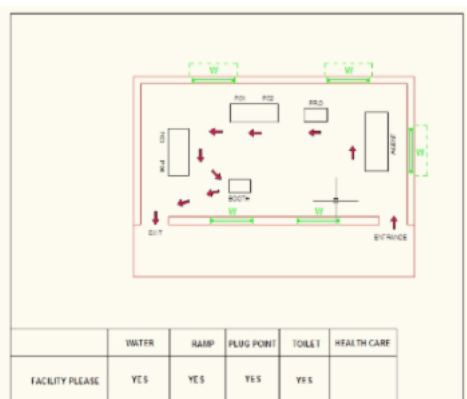

নির্বাচক নিবন্ধন আধিকারিকের স্বাক্ষর

Nazri Naksha

Google Map View

Polling Station Building Front View

Polling Station Front View

Cad View

Key MAP View

বিধানসভা নির্বাচনক্ষেত্রের নং, নাম : 210-নন্দীগ্রাম
ভাগ নং, নাম : 1-পারুলবাড়ী উত্তরপাড়া(এ)