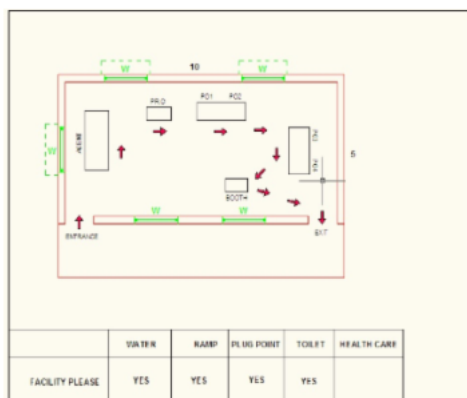

নির্বাচক নিবন্ধন আধিকারিকের স্বাক্ষর

Nazri Naksha

Google Map View

Polling Station Building Front View

Polling Station Front View

Cad View

Key MAP View

বিধানসভা নির্বাচনক্ষেত্রের নং, নাম : 210-নন্দীগ্রাম
ভাগ নং, নাম : 1-পারুলবাড়ী দক্ষিণপাড়া(সি)