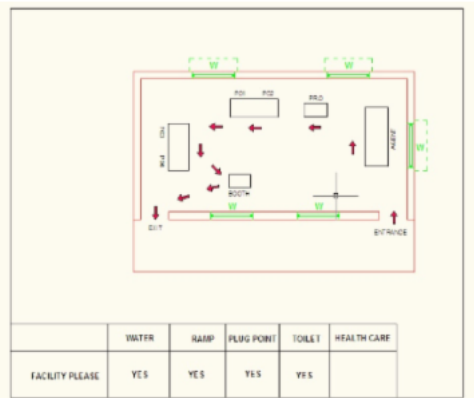

নির্বাচক নিবন্ধন আধিকারিকের স্বাক্ষর

Nazri Naksha

Google Map View

Polling Station Building Front View

Polling Station Front View

Cad View

Key MAP View

1 নাম : সোনালী পাল গিরি স্বামীর নাম: শান্তনু গিরি বাড়ির নং : n0106 বয়স : 43 লিঙ্গ : মহিলা	WZI1526573 ফটো উপলব্ধ	2 নাম : শকুন্তলা পাল স্বামীর নাম: সাগর চন্দ্র পাল বাড়ির নং : n0088 বয়স : 51 লিঙ্গ : মহিলা	WZI2288884 ফটো উপলব্ধ	3 নাম : দীপঙ্কর পাল পিতার নাম: সাগর চন্দ্র পাল বাড়ির নং : n0088 বয়স : 45 লিঙ্গ : পুরুষ	CMF2333417 ফটো উপলব্ধ
4 নাম : সাগর চন্দ্র পাল পিতার নাম: জহর কুমার পাল বাড়ির নং : n0088 বয়স : 66 লিঙ্গ : পুরুষ	WZI2288892 ফটো উপলব্ধ	5 নাম : সৌম্যদ্বীপ পাল পিতার নাম: দীপঙ্কর পাল বাড়ির নং : জামবাড়ী বয়স : 21 লিঙ্গ : পুরুষ	WZI2807915 ফটো উপলব্ধ	6 নাম : সুব্রত আচার্য্য পিতার নাম: প্রনবেশ আচার্য্য বাড়ির নং : n0006 বয়স : 40 লিঙ্গ : পুরুষ	CMF2406585 ফটো উপলব্ধ
7 নাম : লতিকা আচার্য্য স্বামীর নাম: সুব্রত আচার্য্য বাড়ির নং : n0006 বয়স : 36 লিঙ্গ : মহিলা	WZI1754019 ফটো উপলব্ধ	8 নাম : সুভাশীষ আচার্য্য পিতার নাম: প্রনবেশ আচার্য্য বাড়ির নং : n0006 বয়স : 38 লিঙ্গ : পুরুষ	WZI1630680 ফটো উপলব্ধ	9 নাম : মনোরঞ্জন আচার্য্য পিতার নাম: সতীশ আচার্য্য বাড়ির নং : n0008 বয়স : 81 লিঙ্গ : পুরুষ	WB/30/206/417428 ফটো উপলব্ধ
10 নাম : লীলাবতী আচার্য্য স্বামীর নাম: মনোরঞ্জন আচার্য্য বাড়ির নং : n0008 বয়স : 55 লিঙ্গ : মহিলা	WB/30/206/417451 ফটো উপলব্ধ	11 নাম : মুনাল আচার্য্য পিতার নাম: মনোরঞ্জন আচার্য্য বাড়ির নং : n0008 বয়স : 35 লিঙ্গ : পুরুষ	WZI1357060 ফটো উপলব্ধ	12 নাম : মিলন আচার্য্য পিতার নাম: মনোরঞ্জন আচার্য্য বাড়ির নং : n0008 বয়স : 34 লিঙ্গ : পুরুষ	WZI1441203 ফটো উপলব্ধ
13 নাম : সুমন আচার্য্য পিতার নাম: মনোরঞ্জন আচার্য্য বাড়ির নং : n0008 বয়স : 31 লিঙ্গ : পুরুষ	WZI1754001 ফটো উপলব্ধ	14 নাম : শ্যামাপদ আচার্য্য পিতার নাম: নিশিকান্ত আচার্য্য বাড়ির নং : n0009 বয়স : 59 লিঙ্গ : পুরুষ	WB/30/206/417281 ফটো উপলব্ধ	15 নাম : পুতুল আচার্য্য স্বামীর নাম: শ্যামাপদ আচার্য্য বাড়ির নং : n0009 বয়স : 53 লিঙ্গ : মহিলা	WB/30/206/417312 ফটো উপলব্ধ
16 নাম : মনিশংকর আচার্য্য পিতার নাম: নিশিকান্ত আচার্য্য বাড়ির নং : n0009 বয়স : 43 লিঙ্গ : পুরুষ	CMF1968460 ফটো উপলব্ধ	17 নাম : রীনা আচার্য্য স্বামীর নাম: মনি শংকর আচার্য্য বাড়ির নং : n0009 বয়স : 41 লিঙ্গ : মহিলা	CMF2406577 ফটো উপলব্ধ	18 নাম : সমরেশ আচার্য্য পিতার নাম: শ্যামাপদ আচার্য্য বাড়ির নং : n0009 বয়স : 36 লিঙ্গ : পুরুষ	WZI1357102 ফটো উপলব্ধ
19 নাম : খুকুরানী আচার্য্য স্বামীর নাম: অবন্তী আচার্য্য বাড়ির নং : n0013 বয়স : 66 লিঙ্গ : মহিলা	WB/30/206/417268 ফটো উপলব্ধ	20 নাম : শুকদেব আচার্য্য পিতার নাম: অবন্তী আচার্য্য বাড়ির নং : n0013 বয়স : 34 লিঙ্গ : পুরুষ	WZI1526953 ফটো উপলব্ধ	21 নাম : সবিতা আচার্য্য স্বামীর নাম: সন্তোষ আচার্য্য বাড়ির নং : n0013 বয়স : 66 লিঙ্গ : মহিলা	WB/30/206/417251 ফটো উপলব্ধ
22 নাম : সুকুমার আচার্য্য পিতার নাম: পরেশ আচার্য্য বাড়ির নং : n0013 বয়স : 62 লিঙ্গ : পুরুষ	WZI2808210 ফটো উপলব্ধ	23 নাম : মিতালি আচার্য্য স্বামীর নাম: সুকুমার আচার্য্য বাড়ির নং : n0013 বয়স : 59 লিঙ্গ : মহিলা	WZI2809911 ফটো উপলব্ধ	24 নাম : সরমা আচার্য্য পিতার নাম: অবন্তী আচার্য্য বাড়ির নং : n0013 বয়স : 40 লিঙ্গ : মহিলা	CMF2491413 ফটো উপলব্ধ
25 নাম : জয়দেব আচার্য্য পিতার নাম: অবন্তী আচার্য্য বাড়ির নং : n0013 বয়স : 38 লিঙ্গ : পুরুষ	CMF2660710 ফটো উপলব্ধ	26 নাম : সন্দীপ আচার্য্য পিতার নাম: সন্তোষ আচার্য্য বাড়ির নং : n0013 বয়স : 33 লিঙ্গ : পুরুষ	WZI1527043 ফটো উপলব্ধ	27 নাম : অজয় আচার্য্য পিতার নাম: অরবিন্দ আচার্য্য বাড়ির নং : n0014 বয়স : 50 লিঙ্গ : পুরুষ	WB/30/206/417054 ফটো উপলব্ধ
28 নাম : ছন্দারানী আচার্য্য স্বামীর নাম: অজয় আচার্য্য বাড়ির নং : n0014 বয়স : 50 লিঙ্গ : মহিলা	CMF1403799 ফটো উপলব্ধ	29 নাম : স্বপন আচার্য্য পিতার নাম: ঈশ্বর আচার্য্য বাড়ির নং : n0014 বয়স : 59 লিঙ্গ : পুরুষ	WB/30/206/417857 ফটো উপলব্ধ	30 নাম : বাবুলাল ভট্টাচার্য্য পিতার নাম: দিগন্ত ভট্টাচার্য্য বাড়ির নং : n0014 বয়স : 51 লিঙ্গ : পুরুষ	WB/30/206/417873 ফটো উপলব্ধ