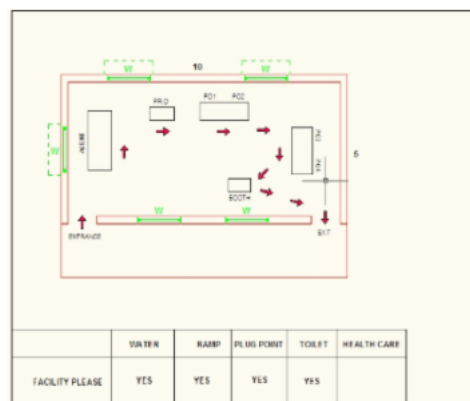

নির্বাচক নিবন্ধন আধিকারিকের স্বাক্ষর

Nazri Naksha

Google Map View

Polling Station Building Front View

Polling Station Front View

Cad View

Key MAP View

বিধানসভা নির্বাচনক্ষেত্রের নং, নাম : 210-নন্দীগ্রাম
ভাগ নং, নাম : 1-আশদতলা দঃঅংশ (গুড়াপাড়া)