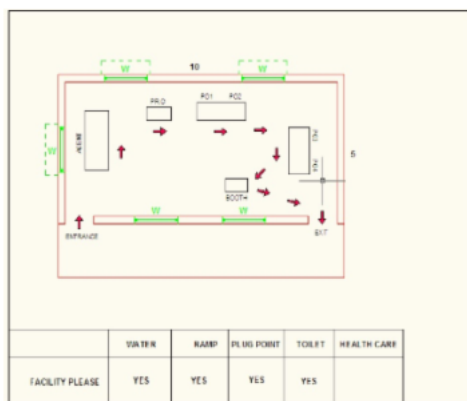

নির্বাচক নিবন্ধন আধিকারিকের স্বাক্ষর

Nazri Naksha

Google Map View

Polling Station Building Front View

Polling Station Front View

Cad View

Key MAP View

1 নাম : রঞ্জন কামিলা পিতার নাম: স্বীজেন্দ্র কামিলা বাড়ির নং : n0012 বয়স : 72 লিঙ্গ : পুরুষ	WZI2804912 ফটো উপলব্ধ	2 নাম : চন্দন কামিলা পিতার নাম: রঞ্জন কামিলা বাড়ির নং : n0012 বয়স : 42 লিঙ্গ : পুরুষ	CMF2660942 ফটো উপলব্ধ	3 নাম : অমরেশ কামিলা পিতার নাম: রঞ্জন কামিলা বাড়ির নং : n0012 বয়স : 36 লিঙ্গ : পুরুষ	WZI1631241 ফটো উপলব্ধ
4 নাম : রঞ্জিত কামিলা পিতার নাম: অশোক কামিলা বাড়ির নং : n0137 বয়স : 32 লিঙ্গ : পুরুষ	WZI1754670 ফটো উপলব্ধ	5 নাম : পৌরী কামিলা স্বামীর নাম: উত্তম কামিলা বাড়ির নং : n0003 বয়স : 62 লিঙ্গ : মহিলা	WB/30/206/420163 ফটো উপলব্ধ	6 নাম : শম্ভু কামিলা পিতার নাম: উত্তম কামিলা বাড়ির নং : n0003 বয়স : 42 লিঙ্গ : পুরুষ	WZI1025501 ফটো উপলব্ধ
7 নাম : কল্যানী কামিলা স্বামীর নাম: শম্ভু কামিলা বাড়ির নং : n0003 বয়স : 38 লিঙ্গ : মহিলা	CMF2581023 ফটো উপলব্ধ	8 নাম : শঙ্কর কামিলা পিতার নাম: উত্তম কামিলা বাড়ির নং : n0003 বয়স : 35 লিঙ্গ : পুরুষ	WZI1357433 ফটো উপলব্ধ	9 নাম : সবিতা দাস কামিলা স্বামীর নাম: শঙ্কর কামিলা বাড়ির নং : n0003 বয়স : 35 লিঙ্গ : মহিলা	WZI1631407 ফটো উপলব্ধ
10 নাম : পুষ্পিতা কামিলা পিতার নাম: শম্ভু কামিলা বাড়ির নং : এন0003 বয়স : 21 লিঙ্গ : মহিলা	WZI2819241 ফটো উপলব্ধ	11 নাম : অশোক কামিলা পিতার নাম: অনন্ত কামিলা বাড়ির নং : n0004 বয়স : 64 লিঙ্গ : পুরুষ	WB/30/206/420759 ফটো উপলব্ধ	12 নাম : আরতি কামিলা স্বামীর নাম: অশোক কামিলা বাড়ির নং : n0004 বয়স : 55 লিঙ্গ : মহিলা	WB/30/206/420162 ফটো উপলব্ধ
13 নাম : রবীন কামিলা পিতার নাম: অশোক কামিলা বাড়ির নং : n0004 বয়স : 35 লিঙ্গ : পুরুষ	WZI1527423 ফটো উপলব্ধ	14 নাম : উষারানী কামিলা স্বামীর নাম: চিত্ত কামিলা বাড়ির নং : n0005 বয়স : 67 লিঙ্গ : মহিলা	WB/30/206/420160 ফটো উপলব্ধ	15 নাম : মহাদেব কামিলা পিতার নাম: চিত্ত কামিলা বাড়ির নং : n0005 বয়স : 39 লিঙ্গ : পুরুষ	WZI1177682 ফটো উপলব্ধ
16 নাম : শেফালী কামিলা স্বামীর নাম: মহাদেব কামিলা বাড়ির নং : n0005 বয়স : 40 লিঙ্গ : মহিলা	WZI1177575 ফটো উপলব্ধ	17 নাম : শিবানী কামিলা স্বামীর নাম: শম্ভু কামিলা বাড়ির নং : n0005 বয়স : 34 লিঙ্গ : মহিলা	WZI1844539 ফটো উপলব্ধ	18 নাম : শম্ভু কামিলা পিতার নাম: চিত্তরঞ্জন কামিলা বাড়ির নং : n0005 বয়স : 32 লিঙ্গ : পুরুষ	WZI1844455 ফটো উপলব্ধ
19 নাম : প্রদীপ কামিলা পিতার নাম: প্রতাপ কামিলা বাড়ির নং : n0009 বয়স : 51 লিঙ্গ : পুরুষ	WB/30/206/420586 ফটো উপলব্ধ	20 নাম : পূর্ণিমা কামিলা স্বামীর নাম: প্রদীপ কামিলা বাড়ির নং : n0009 বয়স : 41 লিঙ্গ : মহিলা	WZI1025469 ফটো উপলব্ধ	21 নাম : অমল কামিলা পিতার নাম: প্রতাপ কামিলা বাড়ির নং : n0009 বয়স : 47 লিঙ্গ : পুরুষ	CMF2406783 ফটো উপলব্ধ
22 নাম : বৃন্দা পড়য়া(কামিলা) স্বামীর নাম: অমল কামিলা বাড়ির নং : n0009 বয়স : 34 লিঙ্গ : মহিলা	WZI1527282 ফটো উপলব্ধ	23 নাম : কমল কামিলা পিতার নাম: প্রতাপ কামিলা বাড়ির নং : n0009 বয়স : 41 লিঙ্গ : পুরুষ	CMF2579068 ফটো উপলব্ধ	24 নাম : রমা দাস কামিলা স্বামীর নাম: কমল কামিলা বাড়ির নং : n0009 বয়স : 39 লিঙ্গ : মহিলা	WZI1527274 ফটো উপলব্ধ
25 নাম : শ্যামল কামিলা পিতার নাম: প্রতাপ কামিলা বাড়ির নং : n0009 বয়স : 36 লিঙ্গ : পুরুষ	WZI1631217 ফটো উপলব্ধ	26 নাম : পুতুল কামিলা (বেরা) স্বামীর নাম: শ্যামল কামিলা বাড়ির নং : n0009 বয়স : 33 লিঙ্গ : মহিলা	WZI1631209 ফটো উপলব্ধ	27 নাম : মনোরঞ্জন কামিলা পিতার নাম: স্বীজেন্দ্র কামিলা বাড়ির নং : n0001 বয়স : 67 লিঙ্গ : পুরুষ	WB/30/206/420747 ফটো উপলব্ধ
28 নাম : সুলেখা কামিলা স্বামীর নাম: মনোরঞ্জন কামিলা বাড়ির নং : n0001 বয়স : 60 লিঙ্গ : মহিলা	WB/30/206/420158 ফটো উপলব্ধ	29 নাম : খোকন কামিলা পিতার নাম: মনোরঞ্জন কামিলা বাড়ির নং : n0001 বয়স : 47 লিঙ্গ : পুরুষ	CMF2334993 ফটো উপলব্ধ	30 নাম : রীনা কামিলা স্বামীর নাম: খোকন কামিলা বাড়ির নং : n0001 বয়স : 46 লিঙ্গ : মহিলা	CMF1448471 ফটো উপলব্ধ