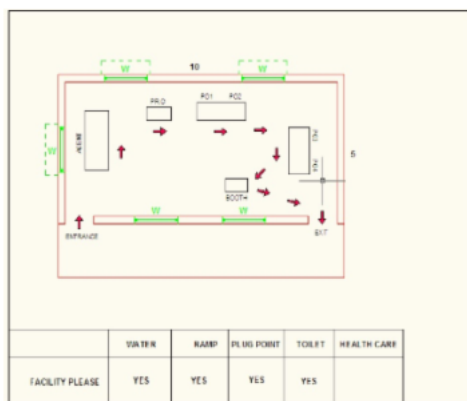

নির্বাচক নিবন্ধন আধিকারিকের স্বাক্ষর

Nazri Naksha

Google Map View

Polling Station Building Front View

Polling Station Front View

Cad View

Key MAP View

1 নাম : শতদল মন্ডল পিতার নাম: রমেশ মন্ডল বাড়ির নং : n0047 বয়স : 56 লিঙ্গ : পুরুষ	WZI2289114 ফটো উপলব্ধ	2 নাম : ইন্দু মন্ডল স্বামীর নাম: শতদল মন্ডল বাড়ির নং : n0047 বয়স : 62 লিঙ্গ : মহিলা	WZI2289106 ফটো উপলব্ধ	3 নাম : প্রতিভা মণ্ডল পিতার নাম: শতদল মণ্ডল বাড়ির নং : n0047 বয়স : 30 লিঙ্গ : মহিলা	WZI2406189 ফটো উপলব্ধ
4 নাম : কমল মণ্ডল পিতার নাম: শতদল মণ্ডল বাড়ির নং : n0047 বয়স : 23 লিঙ্গ : পুরুষ	WZI2406080 ফটো উপলব্ধ	5 নাম : শঙ্কর কর পিতার নাম: বীরেন্দ্র কর বাড়ির নং : n0001 বয়স : 59 লিঙ্গ : পুরুষ	WB/30/206/423014 ফটো উপলব্ধ	6 নাম : গণেশ কর পিতার নাম: শংকর কর বাড়ির নং : n0001 বয়স : 34 লিঙ্গ : পুরুষ	WZI1441807 ফটো উপলব্ধ
7 নাম : কার্তিক কর পিতার নাম: শঙ্কর কর বাড়ির নং : n0001 বয়স : 36 লিঙ্গ : পুরুষ	WZI1177690 ফটো উপলব্ধ	8 নাম : দিপালী কর স্বামীর নাম: শঙ্কর কর বাড়ির নং : n0001 বয়স : 54 লিঙ্গ : মহিলা	WB/30/206/423064 ফটো উপলব্ধ	9 নাম : গৌতম কুমার কামিলা পিতার নাম: প্রতাপ চন্দ্র কামিলা বাড়ির নং : n0225 বয়স : 49 লিঙ্গ : পুরুষ	CMF2334985 ফটো উপলব্ধ
10 নাম : আনুপনা কামিলা স্বামীর নাম: মনোজ কামিলা বাড়ির নং : n0002 বয়স : 67 লিঙ্গ : মহিলা	WB/30/206/420002 ফটো উপলব্ধ	11 নাম : রাজা কামিলা পিতার নাম: গৌতম কামিলা বাড়ির নং : n0225 বয়স : 25 লিঙ্গ : পুরুষ	WZI2406155 ফটো উপলব্ধ	12 নাম : পিঙ্কি কামিলা বেরা স্বামীর নাম: শোভন বেরা বাড়ির নং : এন0108 বয়স : 33 লিঙ্গ : মহিলা	WZI2174308 ফটো উপলব্ধ
13 নাম : চন্দনা খান্ডা শাসমল পিতার নাম: শৈলেন্দ্র খান্ডা বাড়ির নং : এন0081 বয়স : 27 লিঙ্গ : মহিলা	WZI2072635 ফটো উপলব্ধ	14 নাম : অরবিন্দ গিরি পিতার নাম: কুমুদ গিরি বাড়ির নং : n0003 বয়স : 57 লিঙ্গ : পুরুষ	WZI2707743 ফটো উপলব্ধ	15 নাম : প্রদীপ গিরি পিতার নাম: সহদেব গিরি বাড়ির নং : n0008 বয়স : 50 লিঙ্গ : পুরুষ	WZI2035921 ফটো উপলব্ধ
16 নাম : প্রতাপ গিরি পিতার নাম: প্রবীর গিরি বাড়ির নং : n0005 বয়স : 30 লিঙ্গ : পুরুষ	WZI1953157 ফটো উপলব্ধ	17 নাম : সৌরভ গিরি পিতার নাম: সত্যরঞ্জন গিরি বাড়ির নং : n0050 বয়স : 29 লিঙ্গ : পুরুষ	WZI1953231 ফটো উপলব্ধ	18 নাম : সন্দীপ গিরি পিতার নাম: স্বপন গিরি বাড়ির নং : এন0087 বয়স : 26 লিঙ্গ : পুরুষ	WZI2182624 ফটো উপলব্ধ
19 নাম : সুরজিৎ গিরি পিতার নাম: অরবিন্দ গিরি বাড়ির নং : এন0003 বয়স : 26 লিঙ্গ : পুরুষ	WZI2184299 ফটো উপলব্ধ	20 নাম : শুভাশিষ গিরি পিতার নাম: মানস কুমার গিরি বাড়ির নং : এন0157 বয়স : 26 লিঙ্গ : পুরুষ	WZI2184406 ফটো উপলব্ধ	21 নাম : বিশ্বজীৎ গিরি পিতার নাম: অরবিন্দ গিরি বাড়ির নং : এন0003 বয়স : 28 লিঙ্গ : পুরুষ	WZI2180024 ফটো উপলব্ধ
22 নাম : সোমনাথ গিরি পিতার নাম: সুকুমার গিরি বাড়ির নং : এন0087 বয়স : 26 লিঙ্গ : পুরুষ	WZI2177897 ফটো উপলব্ধ	23 নাম : শিবু কুমার গিরি পিতার নাম: তপন গিরি বাড়ির নং : n0005 বয়স : 33 লিঙ্গ : পুরুষ	WZI1631456 ফটো উপলব্ধ	24 নাম : সুপ্রিয়া মণ্ডল পিতার নাম: গুরুপদ মণ্ডল বাড়ির নং : এন0050 বয়স : 26 লিঙ্গ : মহিলা	WZI2181642 ফটো উপলব্ধ
25 নাম : গোপাল গিরি পিতার নাম: মানস গিরি বাড়ির নং : n0006 বয়স : 28 লিঙ্গ : পুরুষ	WZI2406221 ফটো উপলব্ধ	26 নাম : অম্বিকা দাস গিরি স্বামীর নাম: দেব গিরি বাড়ির নং : n0005 বয়স : 25 লিঙ্গ : মহিলা	WZI2406213 ফটো উপলব্ধ	27 নাম : নির্মল গিরি পিতার নাম: স্বদেশ গিরি বাড়ির নং : n0065 বয়স : 40 লিঙ্গ : পুরুষ	CMF2492403 ফটো উপলব্ধ
28 নাম : সবিতা গুণ্ডা গিরি স্বামীর নাম: বিমল গিরি বাড়ির নং : n0065 বয়স : 37 লিঙ্গ : মহিলা	WZI1028307 ফটো উপলব্ধ	29 নাম : অভিজিৎ গিরি পিতার নাম: বাবুল কুমার গিরি বাড়ির নং : n0003 বয়স : 24 লিঙ্গ : পুরুষ	WZI2446359 ফটো উপলব্ধ	30 নাম : সায়নী গিরি পিতার নাম: প্রদীপ গিরি বাড়ির নং : n0008 বয়স : 24 লিঙ্গ : মহিলা	WZI2446318 ফটো উপলব্ধ