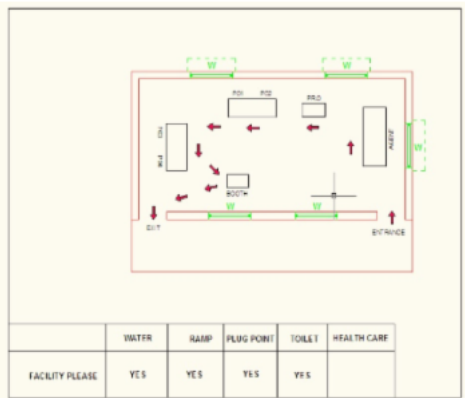

নির্বাচক নিবন্ধন আধিকারিকের স্বাক্ষর

Nazri Naksha

Google Map View

Polling Station Building Front View

Polling Station Front View

Cad View

Key MAP View

বিধানসভা নির্বাচনক্ষেত্রের নং, নাম : 210-নন্দীগ্রাম
ভাগ নং, নাম : 1-শিমুলকুণ্ড উত্তর মধ্য ও পাড়া