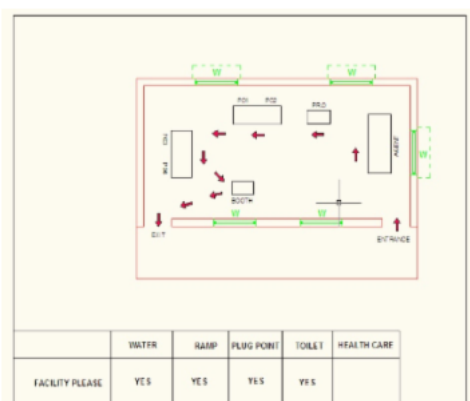

নির্বাচক নিবন্ধন আধিকারিকের স্বাক্ষর

Nazri Naksha

Google Map View

Polling Station Building Front View

Polling Station Front View

Cad View

Key MAP View

বিধানসভা নির্বাচনক্ষেত্রের নং, নাম : 210-নন্দীগ্রাম
ভাগ নং, নাম : 1-গোকুলনগর উত্তর পশ্চিম মধ্যপাড়া (বি)