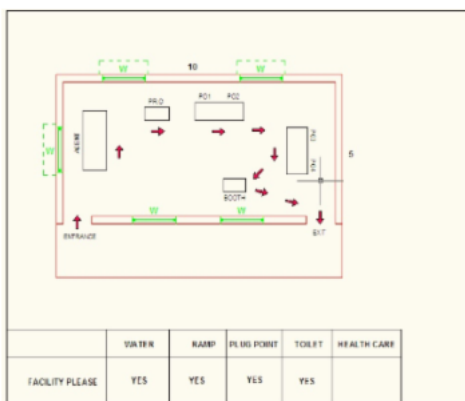

নির্বাচক নিবন্ধন আধিকারিকের স্বাক্ষর

Nazri Naksha

Google Map View

Polling Station Building Front View

Polling Station Front View

Cad View

Key MAP View

বিধানসভা নির্বাচনক্ষেত্রের নং, নাম : 210-নন্দীগ্রাম
ভাগ নং, নাম : 1-গোকুলনগর উত্তর পশ্চিম দক্ষিণ পাড়া (এ)