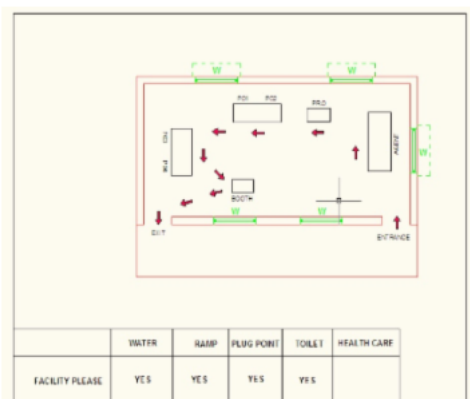

নির্বাচক নিবন্ধন আধিকারিকের স্বাক্ষর

Nazri Naksha

Google Map View

Polling Station Building Front View

Polling Station Front View

Cad View

Key MAP View

বিধানসভা নির্বাচনক্ষেত্রের নং, নাম : 210-নন্দীগ্রাম  
ভাগ নং, নাম : 1-গোকুলনগর দক্ষিণ-পশ্চিম পাড়া(এ)