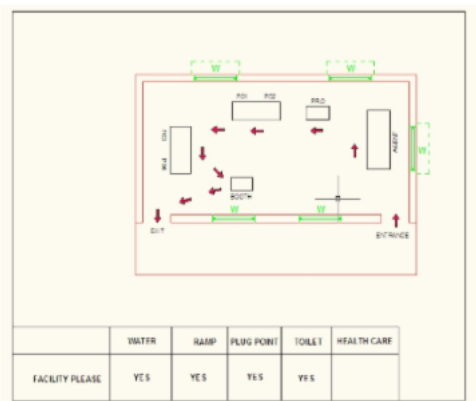

নির্বাচক নিবন্ধন আধিকারিকের স্বাক্ষর

Nazri Naksha

Google Map View

Polling Station Building Front View

Polling Station Front View

Cad View

Key MAP View

বিধানসভা নির্বাচনক্ষেত্রের নং, নাম : 210-নন্দীগ্রাম
ভাগ নং, নাম : 1-গোকুলনগর দক্ষিন,দক্ষিন পাড়া (সি)